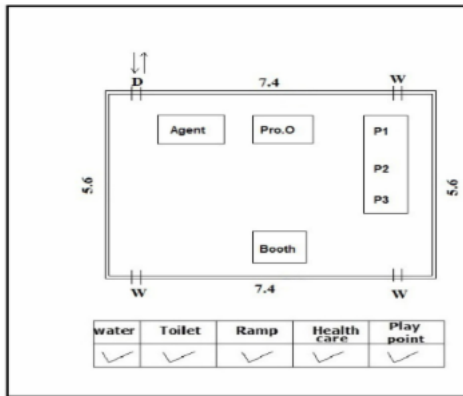

Google Map View

Polling Station Building Front View

Polling Station Front View

Cad View

Key MAP View

சட்டமன்றத் தொகுதியின் எண் மற்றும் பெயர் : 51-ஊத்தங்கரை  
பிரிவு எண் மற்றும் பெயர் 1-பொம்மேபள்ளி (வ.கி) மற்றும் (ஊ), கருங்கல்குட்டை வார்டு 3