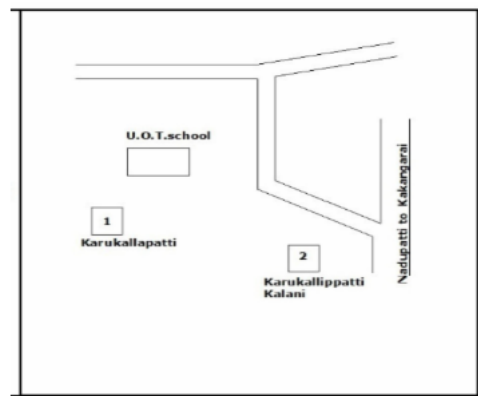

Google Map View

Polling Station Building Front View

Polling Station Front View

Cad View

Key MAP View

சட்டமன்றத் தொகுதியின் எண் மற்றும் பெயர் : 51-ஊத்தங்கரை  
பிரிவு எண் மற்றும் பெயர் 1-பொம்மேபள்ளி (வ.கி) மற்றும் (ஊ), கருங்கல்குட்டை வார்டு 3