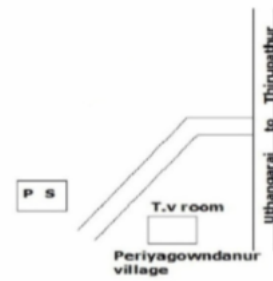

Polling Station Front View

Cad View

water	Toilet	Ramp	Health care	Play point
✓	✓	✓	✓	✓

Key MAP View

1 பெயர் : மைதிலி மாரிமுத்து கணவர் பெயர் : மாரிமுத்து வீட்டு எண் : 0 வயது : 35 பாலினம் : பெண்	NLT2376606 Photo is available	2 பெயர் : முனியாண்டி தந்தை பெயர் : காளியப்பன் வீட்டு எண் : 1 வயது : 61 பாலினம் : ஆண்	NLT2221919 Photo is available	3 பெயர் : கன்னியம்மாள் தந்தை பெயர் : முனியாண்டி வீட்டு எண் : 1 வயது : 47 பாலினம் : பெண்	NLT1402478 Photo is available
S 4 பெயர் : சங்கீதா கணவர் பெயர் : மாரி வீட்டு எண் : 1 வயது : 43 பாலினம் : பெண்	NLT0842997 Photo is available	S 5 பெயர் : ஆஞ்சியம்மாள் கணவர் பெயர் : மாரிமுத்து வீட்டு எண் : 1 வயது : 40 பாலினம் : பெண்	NLT2380202 Photo is available	6 பெயர் : முருகேசன் தந்தை பெயர் : துரைசாமி வீட்டு எண் : 1 வயது : 37 பாலினம் : ஆண்	NLT0568626 Photo is available
7 பெயர் : சுகுணா இதரர் பெயர் : விஜயகுமார் வீட்டு எண் : 1 வயது : 36 பாலினம் : பெண்	NLT0568659 Photo is available	8 பெயர் : சசி தந்தை பெயர் : வினோத்குமார் வீட்டு எண் : 1 வயது : 36 பாலினம் : பெண்	NLT0842948 Photo is available	9 பெயர் : சபரி தந்தை பெயர் : தண்டபாணி வீட்டு எண் : 1 வயது : 34 பாலினம் : ஆண்	NLT0843052 Photo is available
10 பெயர் : மணிகண்டன் தந்தை பெயர் : தீர்த்தகிரி வீட்டு எண் : 1 வயது : 34 பாலினம் : ஆண்	NLT0568634 Photo is available	11 பெயர் : கனகநாச்சி தந்தை பெயர் : மணி வீட்டு எண் : 1 வயது : 32 பாலினம் : பெண்	NLT0843250 Photo is available	12 பெயர் : ஆறுமுகம் தந்தை பெயர் : கணபதி வீட்டு எண் : 1 வயது : 32 பாலினம் : ஆண்	NLT0843169 Photo is available
13 பெயர் : பாண்டியன் தந்தை பெயர் : சின்னதம்பி வீட்டு எண் : 1 வயது : 30 பாலினம் : ஆண்	NLT1036888 Photo is available	14 பெயர் : அருண் குமார் தந்தை பெயர் : சிவன் வீட்டு எண் : 1 வயது : 28 பாலினம் : ஆண்	NLT1200179 Photo is available	15 பெயர் : கோமதி கணவர் பெயர் : பிரசாந்த் வீட்டு எண் : 01 வயது : 24 பாலினம் : பெண்	NLT2319457 Photo is available
16 பெயர் : தனலட்சுமி கணவர் பெயர் : கனகராஜ் வீட்டு எண் : 1 வயது : 21 பாலினம் : பெண்	NLT2537652 Photo is available	17 பெயர் : சத்யா கணவர் பெயர் : மணிகண்டன் வீட்டு எண் : 1-6a வயது : 32 பாலினம் : பெண்	NLT1285444 Photo is available	18 பெயர் : ரம்யா மு தந்தை பெயர் : முருகேசன் வீட்டு எண் : 1/7டி வயது : 27 பாலினம் : பெண்	NLT1376094 Photo is available
19 பெயர் : ராமதாஸ் தந்தை பெயர் : குமார் லக்ஷ்மணன் வீட்டு எண் : 1-27 வயது : 27 பாலினம் : ஆண்	NLT1285543 Photo is available	20 பெயர் : சுப்பிரமணி தந்தை பெயர் : சாமுடிமேஸ்திரி வீட்டு எண் : 2 வயது : 78 பாலினம் : ஆண்	NLT1886316 Photo is available	21 பெயர் : ராஜாத்தி கணவர் பெயர் : சுப்பிரமணி வீட்டு எண் : 2 வயது : 71 பாலினம் : பெண்	JMS1394451 Photo is available
22 பெயர் : சிவகுமார் தந்தை பெயர் : சுப்பிரமணி வீட்டு எண் : 2 வயது : 45 பாலினம் : ஆண்	JMS1452499 Photo is available	23 பெயர் : கண்ணகி கணவர் பெயர் : சுப்ரமணி வீட்டு எண் : 2 வயது : 44 பாலினம் : பெண்	NLT0842773 Photo is available	24 பெயர் : சுப்பிரமணி தந்தை பெயர் : அருணாசலம் வீட்டு எண் : 2 வயது : 43 பாலினம் : ஆண்	NLT0842823 Photo is available
25 பெயர் : நதியா கணவர் பெயர் : சிவகுமார் வீட்டு எண் : 2 வயது : 40 பாலினம் : பெண்	NLT0059568 Photo is available	26 பெயர் : ராஜசேகர் தந்தை பெயர் : சுப்பிரமணி வீட்டு எண் : 2 வயது : 38 பாலினம் : ஆண்	NLT0568147 Photo is available	27 பெயர் : சத்யா தந்தை பெயர் : சுப்பிரமணி வீட்டு எண் : 2 வயது : 37 பாலினம் : பெண்	NLT0568154 Photo is available
28 பெயர் : பிரபு தந்தை பெயர் : அண்ணாமலை வீட்டு எண் : 2 வயது : 32 பாலினம் : ஆண்	NLT0842724 Photo is available	29 பெயர் : வள்ளி தந்தை பெயர் : ஆசைத்தம்பி வீட்டு எண் : 2-91 வயது : 28 பாலினம் : பெண்	NLT1258342 Photo is available	30 பெயர் : செந்தில்குமார் தந்தை பெயர் : மாது வீட்டு எண் : 2/na வயது : 25 பாலினம் : ஆண்	NLT1412188 Photo is available