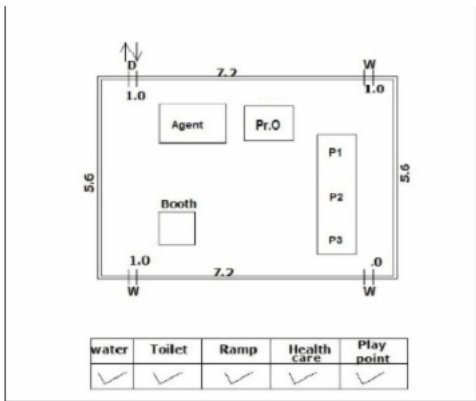

Google Map View

Polling Station Building Front View

Polling Station Front View

Cad View

Key MAP View

1 பெயர் : ஷபானா தந்தை பெயர் : சையத் பாஷா வீட்டு எண் : 00 வயது : 24 பாலினம் : பெண் Photo is available	NLT2238145	2 பெயர் : கஸ்தூரி கணவர் பெயர் : அசோக் குமார் வீட்டு எண் : 00 வயது : 22 பாலினம் : பெண் Photo is available	NLT2597748	3 பெயர் : அபிநயா வ தந்தை பெயர் : வடிவேல் வீட்டு எண் : 00 வயது : 20 பாலினம் : பெண் Photo is available	NLT2569895
4 பெயர் : முருகன் தந்தை பெயர் : ராமசாமி வீட்டு எண் : 1 வயது : 77 பாலினம் : ஆண் Photo is available	NLT1038272	5 பெயர் : கன்னியம்மாள் கணவர் பெயர் : முருகப்பன் வீட்டு எண் : 1 வயது : 68 பாலினம் : பெண் Photo is available	NLT2431575	6 பெயர் : சம்பத் தந்தை பெயர் : லட்சுமணன் வீட்டு எண் : 1 வயது : 61 பாலினம் : ஆண் Photo is available	NLT0663245
7 பெயர் : எல்லம்மாள் கணவர் பெயர் : அமாவாசை வீட்டு எண் : 1 வயது : 61 பாலினம் : பெண் Photo is available	NLT1130889	8 பெயர் : தென்னரசு தந்தை பெயர் : நாகராஜி வீட்டு எண் : 1 வயது : 59 பாலினம் : ஆண் Photo is available	NLT1038181	9 பெயர் : தேவகி கணவர் பெயர் : தென்னரசு வீட்டு எண் : 1 வயது : 55 பாலினம் : பெண் Photo is available	NLT1038199
10 பெயர் : மணிலா கணவர் பெயர் : ரவிகல்யாணி வீட்டு எண் : 1 வயது : 55 பாலினம் : பெண் Photo is available	NLT2431609	11 பெயர் : கவிதா கணவர் பெயர் : சம்பத் வீட்டு எண் : 1 வயது : 47 பாலினம் : பெண் Photo is available	NLT0663179	12 பெயர் : ஜெயந்தி கணவர் பெயர் : பாபு வீட்டு எண் : 1 வயது : 42 பாலினம் : பெண் Photo is available	NLT1247808
13 பெயர் : சுகுணா கணவர் பெயர் : பரசுராமன் வீட்டு எண் : 1 வயது : 41 பாலினம் : பெண் Photo is available	NLT0662981	14 பெயர் : ரஞ்சனி குமாரி கணவர் பெயர் : சம்பத் வீட்டு எண் : 1 வயது : 38 பாலினம் : பெண் Photo is available	NLT1038165	15 பெயர் : ரேகா கணவர் பெயர் : ராமன் வீட்டு எண் : 1 வயது : 36 பாலினம் : பெண் Photo is available	NLT1200781
16 பெயர் : வெங்கடஷ் தந்தை பெயர் : அமாவாசை வீட்டு எண் : 1 வயது : 36 பாலினம் : ஆண் Photo is available	NLT1130871	17 பெயர் : சேட்டு தந்தை பெயர் : ரவிகல்யாணி வீட்டு எண் : 1 வயது : 36 பாலினம் : ஆண் Photo is available	NLT1091248	18 பெயர் : சுகா கணவர் பெயர் : மூவேந்தன் வீட்டு எண் : 1 வயது : 35 பாலினம் : பெண் Photo is available	NLT0760942
19 பெயர் : வாசுகி கணவர் பெயர் : சின்னராசு வீட்டு எண் : 1 வயது : 33 பாலினம் : பெண் Photo is available	NLT1038223	20 பெயர் : ராஜேஸ்வரி கணவர் பெயர் : செல்வம் வீட்டு எண் : 1 வயது : 33 பாலினம் : பெண் Photo is available	NLT1200773	21 பெயர் : சின்னராசு தந்தை பெயர் : மணி வீட்டு எண் : 1 வயது : 33 பாலினம் : ஆண் Photo is available	NLT1038173
22 பெயர் : மணிகண்டன் தந்தை பெயர் : தென்னரசு வீட்டு எண் : 1 வயது : 32 பாலினம் : ஆண் Photo is available	NLT1038207	23 பெயர் : முருகேசன் தந்தை பெயர் : குருசாமி வீட்டு எண் : 1 வயது : 32 பாலினம் : ஆண் Photo is available	NLT0940270	24 பெயர் : தவமணி தந்தை பெயர் : ஜெயராமன் வீட்டு எண் : 1 வயது : 31 பாலினம் : ஆண் Photo is available	NLT1247790
25 பெயர் : பார்த்திபன் தந்தை பெயர் : பாலசுந்தர் வீட்டு எண் : 1 வயது : 30 பாலினம் : ஆண் Photo is available	NLT1200765	26 பெயர் : ரேவதி தந்தை பெயர் : குருசாமி வீட்டு எண் : 1 வயது : 29 பாலினம் : பெண் Photo is available	NLT1200757	27 பெயர் : இந்து மதி தந்தை பெயர் : ஆனந்தராஜ் வீட்டு எண் : 1 வயது : 28 பாலினம் : பெண் Photo is available	NLT1200807
28 பெயர் : கரன் தந்தை பெயர் : சென்னப்பன் வீட்டு எண் : 1 வயது : 28 பாலினம் : ஆண் Photo is available	NLT1200732	29 பெயர் : கோவிந்தராஜ் தந்தை பெயர் : வெள்ளையங்கிரி வீட்டு எண் : 1 வயது : 28 பாலினம் : ஆண் Photo is available	NLT1200849	30 பெயர் : ரமேஷ் தந்தை பெயர் : கோவிந்தன் வீட்டு எண் : 1 வயது : 28 பாலினம் : ஆண் Photo is available	NLT1200856