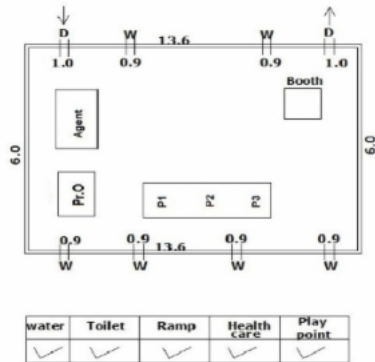

Google Map View

Polling Station Building Front View

Polling Station Front View

Cad View

Key MAP View

1 பெயர் : அர்ச்சுனா தந்தை பெயர்: சின்னதம்பி வீட்டு எண் : 0 வயது : 22 பாலினம் : பெண் Photo is available	NLT2362069	2 பெயர் : கிருபானந்தன் பா தந்தை பெயர்: பார்த்தசாரதி வீட்டு எண் : 0 வயது : 21 பாலினம் : ஆண் Photo is available	NLT2526168	3 பெயர் : சுப்பிரமணி தந்தை பெயர்: சிவநாதன் வீட்டு எண் : 1 வயது : 71 பாலினம் : ஆண் Photo is available	NLT1131127
4 பெயர் : பழனிசாமி தாயின் பெயர்: தங்கவேல் வீட்டு எண் : 1 வயது : 43 பாலினம் : ஆண் Photo is available	JMS2366508	5 பெயர் : சரவணன் தந்தை பெயர்: அண்ணமலை வீட்டு எண் : 1 வயது : 43 பாலினம் : ஆண் Photo is available	NLT1038629	6 பெயர் : சின்னம்மா கணவர் பெயர்: முருகன் வீட்டு எண் : 1 வயது : 31 பாலினம் : பெண் Photo is available	NLT1413152
7 பெயர் : சசிகலா கணவர் பெயர்: சரவணன் வீட்டு எண் : 1 வயது : 26 பாலினம் : பெண் Photo is available	NLT1383348	8 பெயர் : பத்மா கணவர் பெயர்: முருகன் வீட்டு எண் : 1-10 வயது : 49 பாலினம் : பெண் Photo is available	NLT1805324	9 பெயர் : அருள்குமார் தந்தை பெயர்: முருகன் வீட்டு எண் : 1-10 வயது : 28 பாலினம் : ஆண் Photo is available	NLT1200989
10 பெயர் : லட்சுமணன் தந்தை பெயர்: லட்சுமண கவுண்டர் வீட்டு எண் : 3 வயது : 70 பாலினம் : ஆண் Photo is available	NLT1805332	11 பெயர் : ராணி கணவர் பெயர்: லட்சுமணன் வீட்டு எண் : 3 வயது : 63 பாலினம் : பெண் Photo is available	NLT1805340	12 பெயர் : சரவணன் தந்தை பெயர்: மாணிக்கம் வீட்டு எண் : 3 வயது : 47 பாலினம் : ஆண் Photo is available	JMS1581040
13 பெயர் : மங்கைலட்சுமி கணவர் பெயர்: சரவணன் வீட்டு எண் : 3 வயது : 44 பாலினம் : பெண் Photo is available	JMS1549807	14 பெயர் : அலமேலு கணவர் பெயர்: சேட்டு வீட்டு எண் : 3-1 வயது : 66 பாலினம் : பெண் Photo is available	NLT1805357	15 பெயர் : முனிவேல் தந்தை பெயர்: சேட்டு வீட்டு எண் : 3-1 வயது : 36 பாலினம் : ஆண் Photo is available	NLT0570085
16 பெயர் : பிரபாகரன் தந்தை பெயர்: சீனிவாசன் வீட்டு எண் : 3-20 வயது : 39 பாலினம் : ஆண் Photo is available	NLT0663559	17 பெயர் : பாரதி தந்தை பெயர்: வெள்ளி வீட்டு எண் : 3-32 வயது : 41 பாலினம் : ஆண் Photo is available	NLT1200906	18 பெயர் : பிரசாத் தந்தை பெயர்: நடராஜன் வீட்டு எண் : 3-57 வயது : 30 பாலினம் : ஆண் Photo is available	NLT1200963
19 பெயர் : கீர்த்திகா கணவர் பெயர்: கிருஷ்ணகுமார் வீட்டு எண் : 3-63 வயது : 26 பாலினம் : பெண் Photo is available	NLT1341585	20 பெயர் : முருகம்மாள் கணவர் பெயர்: வெங்கடேசன் வீட்டு எண் : 4 வயது : 53 பாலினம் : பெண் Photo is available	JMS2366565	21 பெயர் : நாராயணன் தந்தை பெயர்: குப்புசாமி வீட்டு எண் : 4 வயது : 53 பாலினம் : ஆண் Photo is available	NLT1805365
22 பெயர் : விஜயக்குமார் தந்தை பெயர்: காசிஅண்ணாமலை வீட்டு எண் : 5 வயது : 43 பாலினம் : ஆண் Photo is available	JMS3346723	23 பெயர் : ரஞ்சிதம் கணவர் பெயர்: மாதா வீட்டு எண் : 5 வயது : 39 பாலினம் : பெண் Photo is available	NLT0570309	24 பெயர் : ஜெய்கணேஷ் தந்தை பெயர்: ஜெயச்சந்திரன் வீட்டு எண் : 5 வயது : 36 பாலினம் : ஆண் Photo is available	NLT0570135
25 பெயர் : சசிகுமார் தந்தை பெயர்: காசி வீட்டு எண் : 5/3B வயது : 46 பாலினம் : ஆண் Photo is available	NLT1376896	26 பெயர் : சின்னராசு தந்தை பெயர்: காசிஅண்ணாமலை வீட்டு எண் : 6 வயது : 72 பாலினம் : ஆண் Photo is available	NLT1805373	27 பெயர் : ரத்தினம் கணவர் பெயர்: சின்னராசு வீட்டு எண் : 6 வயது : 66 பாலினம் : பெண் Photo is available	NLT1805381
28 பெயர் : சங்கர் தந்தை பெயர்: வடக்கத்தியான் வீட்டு எண் : 6 வயது : 58 பாலினம் : ஆண் Photo is available	NLT1805399	29 பெயர் : நந்தினி கணவர் பெயர்: திருமால் வீட்டு எண் : 6 வயது : 29 பாலினம் : பெண் Photo is available	NLT2215952	30 பெயர் : பிரபாகரன் தந்தை பெயர்: நடராஜன் வீட்டு எண் : 6d வயது : 33 பாலினம் : ஆண் Photo is available	NLT1038538