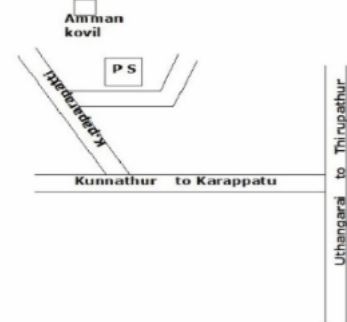

Google Map View

Polling Station Building Front View

Polling Station Front View

Cad View

Key MAP View

1 பெயர் : அர்ச்சுனா தந்தை பெயர்: சின்னதம்பி வீட்டு எண் : 0 வயது : 22 பாலினம் : பெண் Photo is available	NLT2362069	2 பெயர் : கிருபானந்தன் பா தந்தை பெயர்: பார்த்தசாரதி வீட்டு எண் : 0 வயது : 21 பாலினம் : ஆண் Photo is available	NLT2526168	3 பெயர் : சுப்பிரமணி தந்தை பெயர்: சிவநாதன் வீட்டு எண் : 1 வயது : 71 பாலினம் : ஆண் Photo is available	NLT1131127
4 பெயர் : பழனிசாமி தாயின் பெயர்: தங்கவேல் வீட்டு எண் : 1 வயது : 43 பாலினம் : ஆண் Photo is available	JMS2366508	5 பெயர் : சரவணன் தந்தை பெயர்: அண்ணமலை வீட்டு எண் : 1 வயது : 43 பாலினம் : ஆண் Photo is available	NLT1038629	6 பெயர் : சின்னம்மா கணவர் பெயர்: முருகன் வீட்டு எண் : 1 வயது : 31 பாலினம் : பெண் Photo is available	NLT1413152
7 பெயர் : சசிகலா கணவர் பெயர்: சரவணன் வீட்டு எண் : 1 வயது : 26 பாலினம் : பெண் Photo is available	NLT1383348	8 பெயர் : பத்மா கணவர் பெயர்: முருகன் வீட்டு எண் : 1-10 வயது : 49 பாலினம் : பெண் Photo is available	NLT1805324	9 பெயர் : அருள்குமார் தந்தை பெயர்: முருகன் வீட்டு எண் : 1-10 வயது : 28 பாலினம் : ஆண் Photo is available	NLT1200989
10 பெயர் : லட்சுமணன் தந்தை பெயர்: லட்சுமண கவுண்டர் வீட்டு எண் : 3 வயது : 70 பாலினம் : ஆண் Photo is available	NLT1805332	11 பெயர் : ராணி கணவர் பெயர்: லட்சுமணன் வீட்டு எண் : 3 வயது : 63 பாலினம் : பெண் Photo is available	NLT1805340	12 பெயர் : சரவணன் தந்தை பெயர்: மாணிக்கம் வீட்டு எண் : 3 வயது : 47 பாலினம் : ஆண் Photo is available	JMS1581040
13 பெயர் : மங்கைலட்சுமி கணவர் பெயர்: சரவணன் வீட்டு எண் : 3 வயது : 44 பாலினம் : பெண் Photo is available	JMS1549807	14 பெயர் : அலமேலு கணவர் பெயர்: சேட்டு வீட்டு எண் : 3-1 வயது : 66 பாலினம் : பெண் Photo is available	NLT1805357	15 பெயர் : முனிவேல் தந்தை பெயர்: சேட்டு வீட்டு எண் : 3-1 வயது : 36 பாலினம் : ஆண் Photo is available	NLT0570085
16 பெயர் : பிரபாகரன் தந்தை பெயர்: சீனிவாசன் வீட்டு எண் : 3-20 வயது : 39 பாலினம் : ஆண் Photo is available	NLT0663559	17 பெயர் : பாரதி தந்தை பெயர்: வெள்ளி வீட்டு எண் : 3-32 வயது : 41 பாலினம் : ஆண் Photo is available	NLT1200906	18 பெயர் : பிரசாத் தந்தை பெயர்: நடராஜன் வீட்டு எண் : 3-57 வயது : 30 பாலினம் : ஆண் Photo is available	NLT1200963
19 பெயர் : கீர்த்திகா கணவர் பெயர்: கிருஷ்ணகுமார் வீட்டு எண் : 3-63 வயது : 26 பாலினம் : பெண் Photo is available	NLT1341585	20 பெயர் : முருகம்மாள் கணவர் பெயர்: வெங்கடேசன் வீட்டு எண் : 4 வயது : 53 பாலினம் : பெண் Photo is available	JMS2366565	21 பெயர் : நாராயணன் தந்தை பெயர்: குப்புசாமி வீட்டு எண் : 4 வயது : 53 பாலினம் : ஆண் Photo is available	NLT1805365
22 பெயர் : விஜயக்குமார் தந்தை பெயர்: காசிஅண்ணாமலை வீட்டு எண் : 5 வயது : 43 பாலினம் : ஆண் Photo is available	JMS3346723	23 பெயர் : ரஞ்சிதம் கணவர் பெயர்: மாதா வீட்டு எண் : 5 வயது : 39 பாலினம் : பெண் Photo is available	NLT0570309	24 பெயர் : ஜெய்கணேஷ் தந்தை பெயர்: ஜெயச்சந்திரன் வீட்டு எண் : 5 வயது : 36 பாலினம் : ஆண் Photo is available	NLT0570135
25 பெயர் : சசிகுமார் தந்தை பெயர்: காசி வீட்டு எண் : 5/3B வயது : 46 பாலினம் : ஆண் Photo is available	NLT1376896	26 பெயர் : சின்னராசு தந்தை பெயர்: காசிஅண்ணாமலை வீட்டு எண் : 6 வயது : 72 பாலினம் : ஆண் Photo is available	NLT1805373	27 பெயர் : ரத்தினம் கணவர் பெயர்: சின்னராசு வீட்டு எண் : 6 வயது : 66 பாலினம் : பெண் Photo is available	NLT1805381
28 பெயர் : சங்கர் தந்தை பெயர்: வடக்கத்தியான் வீட்டு எண் : 6 வயது : 58 பாலினம் : ஆண் Photo is available	NLT1805399	29 பெயர் : நந்தினி கணவர் பெயர்: திருமால் வீட்டு எண் : 6 வயது : 29 பாலினம் : பெண் Photo is available	NLT2215952	30 பெயர் : பிரபாகரன் தந்தை பெயர்: நடராஜன் வீட்டு எண் : 6d வயது : 33 பாலினம் : ஆண் Photo is available	NLT1038538