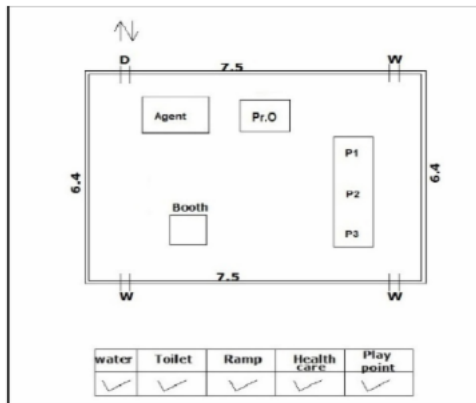

Cad View

Key MAP View