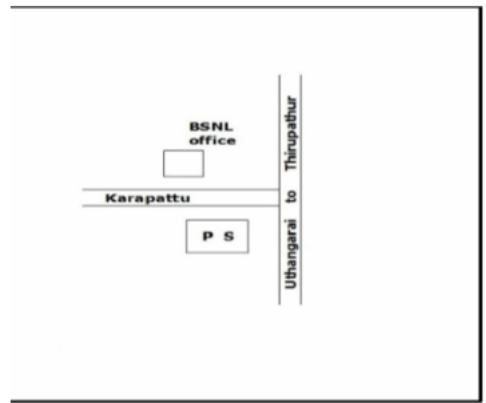

Cad View

Key MAP View