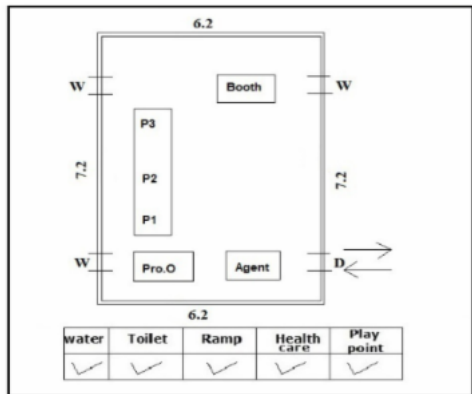

Google Map View

Polling Station Building Front View

Polling Station Front View

Cad View

Key MAP View

சட்டமன்றத் தொகுதியின் எண் மற்றும் பெயர் : 51-ஊத்தங்கரை  
பிரிவு எண் மற்றும் பெயர் 1-பொம்மேபள்ளி (வ.கி) மற்றும் (ஊ), பொம்மேப்பள்ளி வார்டு 1