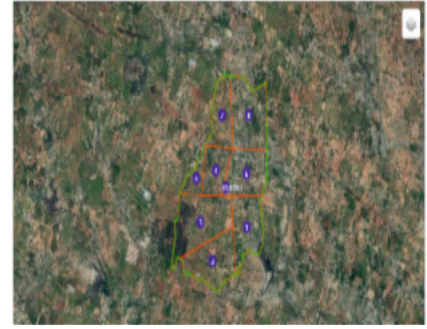

### 3. வாக்குச் சாவடியின் விவரங்கள்

<b>வாக்குச் சாவடியின் எண் மற்றும் பெயர் :</b> 18 - ஊராட்சி ஒன்றிய தொடக்கப்பள்ளி , குண்டேப்பள்ளி - 635 203, கிழக்கு பார்த்த வடக்கு பகுதி தாரசு கட்டிடம்	<b>வாக்குச் சாவடியின் வகைப்பாடு (ஆண்/பெண்/பொது)</b>	<b>பொது</b>
<b>வாக்குச் சாவடியின் முகவரி :</b> ஊராட்சி ஒன்றிய தொடக்கப்பள்ளி , குண்டேப்பள்ளி, 635 203,	<b>துணை வாக்குச் சாவடிகளின் எண்ணிக்கை :</b>	0

Google Map View

Polling Station Building Front View

Polling Station Front View

Cad View

Key MAP View

சட்டமன்றத் தொகுதியின் எண் மற்றும் பெயர் : 51-ஊத்தங்கரை  
பிரிவு எண் மற்றும் பெயர் 1-பொம்மேபள்ளி (வ.கி) மற்றும் (ஊ), பொம்மேப்பள்ளி வார்டு 1