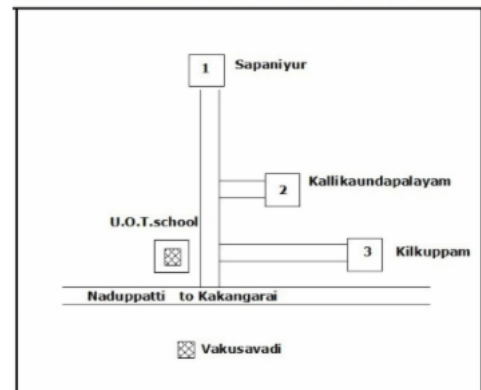

Google Map View

Polling Station Building Front View

Polling Station Front View

Cad View

Key MAP View

சட்டமன்றத் தொகுதியின் எண் மற்றும் பெயர் : 51-ஊத்தங்கரை  
பிரிவு எண் மற்றும் பெயர் 1-பொம்மேபள்ளி (வ.கி) மற்றும் (ஊ), பொம்மேப்பள்ளி வார்டு 1