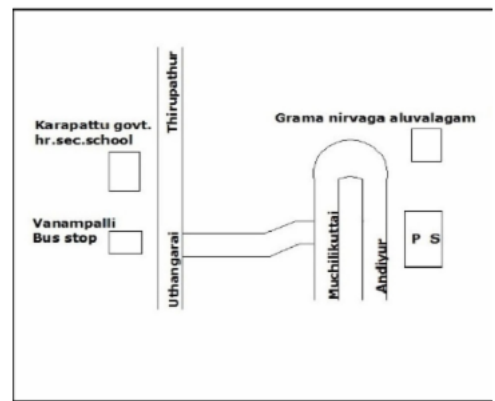

Google Map View

Polling Station Building Front View

Polling Station Front View

Cad View

Key MAP View

சட்டமன்றத் தொகுதியின் எண் மற்றும் பெயர் : 51-ஊத்தங்கரை
பிரிவு எண் மற்றும் பெயர் 1-கீழ்மத்தூர் (வ.கி)மற்றும் (ஊ), வார்டு 2 அண்ணாநகர்