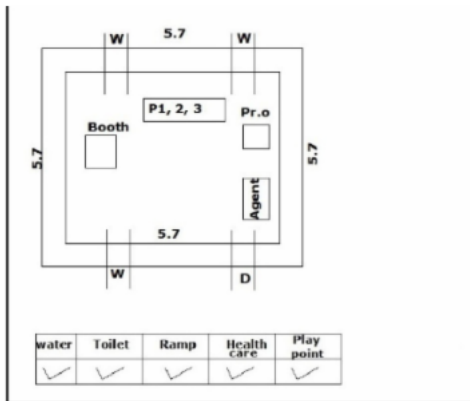

Google Map View

Polling Station Building Front View

Polling Station Front View

Cad View

Key MAP View

சட்டமன்றத் தொகுதியின் எண் மற்றும் பெயர் : 51-ஊத்தங்கரை
பிரிவு எண் மற்றும் பெயர் 1-கீழ்மத்தூர் (வ.கி)மற்றும் (ஊ), வார்டு 2 அண்ணாநகர்