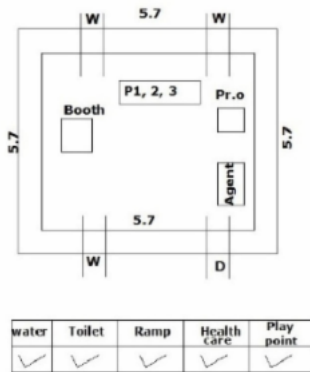

Google Map View

Polling Station Building Front View

Polling Station Front View

Cad View

Key MAP View

சட்டமன்றத் தொகுதியின் எண் மற்றும் பெயர் : 51-ஊத்தங்கரை  
பிரிவு எண் மற்றும் பெயர் 1-கீழ்மத்தூர் (வ.கி)மற்றும் (ஊ), வார்டு 1 கீழ்மத்தூர்