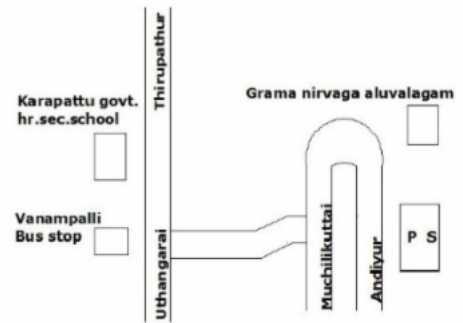

Google Map View

Polling Station Building Front View

Polling Station Front View

Cad View

Key MAP View

சட்டமன்றத் தொகுதியின் எண் மற்றும் பெயர் : 51-ஊத்தங்கரை  
பிரிவு எண் மற்றும் பெயர் 1-கீழ்மத்தூர் (வ.கி)மற்றும் (ஊ), வார்டு 1 கீழ்மத்தூர்