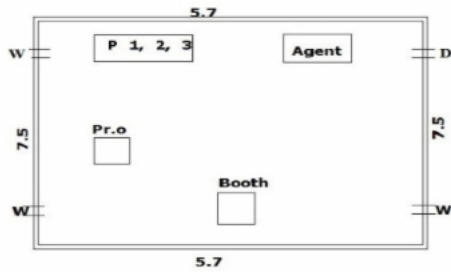

Google Map View

Polling Station Building Front View

Polling Station Front View

Cad View

Key MAP View

water	Toilet	Ramp	Health care	Play point
✓	✓	✓	✓	✓

1 பெயர் : தாமரைசெல்வி கணவர் பெயர்: சூப்பன் வீட்டு எண் : 00 வயது : 66 பாலினம் : பெண் Photo is available	NLT2205441	2 பெயர் : ரவிசுமார் தந்தை பெயர்: ராஜாங்கம் - வீட்டு எண் : 00 வயது : 44 பாலினம் : ஆண் Photo is available	JMS1226885	3 பெயர் : நவீன் தந்தை பெயர்: கமலநாதன் வீட்டு எண் : 0 வயது : 28 பாலினம் : ஆண் Photo is available	NLT2449486
4 பெயர் : சின்னராசு தந்தை பெயர்: கமலநாதன் வீட்டு எண் : 0 வயது : 23 பாலினம் : ஆண் Photo is available	NLT2449452	5 பெயர் : கண்ணதாசன் தந்தை பெயர்: செல்வராஜி வீட்டு எண் : 0 வயது : 22 பாலினம் : ஆண் Photo is available	NLT2366326	6 பெயர் : சூர்யா தந்தை பெயர்: தண்டபாணி வீட்டு எண் : 00 வயது : 22 பாலினம் : ஆண் Photo is available	NLT2473684
7 பெயர் : சுப்பிரமணியன் தந்தை பெயர்: கோடல்வரன் வீட்டு எண் : 00 வயது : 20 பாலினம் : ஆண் Photo is available	NLT2473767	8 பெயர் : பூமிகா தந்தை பெயர்: விஜயன் வீட்டு எண் : 00 வயது : 20 பாலினம் : பெண் Photo is available	NLT2474864	9 பெயர் : அஜீத்குமார் ஜெ தந்தை பெயர்: ஜெய்சங்கர் வீட்டு எண் : 00 வயது : 19 பாலினம் : ஆண் Photo is available	NLT2537991
10 பெயர் : சச்சின் தந்தை பெயர்: முருகன் வீட்டு எண் : 00 வயது : 19 பாலினம் : ஆண் Photo is available	NLT2559482	11 பெயர் : அரிசுமார் பி தந்தை பெயர்: பன்னீர் வி வீட்டு எண் : 0 வயது : 19 பாலினம் : ஆண் Photo is available	NLT2576882	12 பெயர் : உண்ணாமலை கணவர் பெயர்: கோபால் வீட்டு எண் : 1 வயது : 84 பாலினம் : பெண் Photo is available	NLT0848853
13 பெயர் : நாகஜோதி கணவர் பெயர்: கணபதி வீட்டு எண் : 1 வயது : 83 பாலினம் : பெண் Photo is available	NLT0848804	14 பெயர் : மல்லிகா தந்தை பெயர்: சந்திரராஜி வீட்டு எண் : 1 வயது : 62 பாலினம் : பெண் Photo is available	NLT0943233	15 பெயர் : ராமு கணவர் பெயர்: தருமன் வீட்டு எண் : 1 வயது : 61 பாலினம் : பெண் Photo is available	NLT1826791
16 பெயர் : ராஜாதி கணவர் பெயர்: கோபால் வீட்டு எண் : 1 வயது : 60 பாலினம் : பெண் Photo is available	NLT0848838	17 பெயர் : பாலன் தந்தை பெயர்: குப்பாகவுண்டர் வீட்டு எண் : 1 வயது : 57 பாலினம் : ஆண் Photo is available	NLT1092063	18 பெயர் : விசாலட்சி கணவர் பெயர்: சின்னதம்பி வீட்டு எண் : 1 வயது : 55 பாலினம் : பெண் Photo is available	NLT0848630
19 பெயர் : சிவன் தந்தை பெயர்: சின்னராஜி வீட்டு எண் : 1 வயது : 52 பாலினம் : ஆண் Photo is available	NLT0665646	20 பெயர் : சின்னதம்பி தந்தை பெயர்: குப்பாகவுண்டர் வீட்டு எண் : 1 வயது : 52 பாலினம் : ஆண் Photo is available	NLT1092030	21 பெயர் : சங்கரன் தந்தை பெயர்: திம்மராயன் வீட்டு எண் : 1 வயது : 51 பாலினம் : ஆண் Photo is available	NLT0848739
22 பெயர் : பேபி கணவர் பெயர்: பழனி வீட்டு எண் : 1 வயது : 50 பாலினம் : பெண் Photo is available	NLT0719393	23 பெயர் : சந்திகாமாட்சி கணவர் பெயர்: சிவன் வீட்டு எண் : 1 வயது : 48 பாலினம் : பெண் Photo is available	NLT0665687	24 பெயர் : வெங்கடேசன் தந்தை பெயர்: மாணிக்கம் வீட்டு எண் : 1 வயது : 48 பாலினம் : ஆண் Photo is available	NLT0848721
25 பெயர் : ராசாத்தி கணவர் பெயர்: முருகன் வீட்டு எண் : 1 வயது : 46 பாலினம் : பெண் Photo is available	NLT0849208	26 பெயர் : முருகன் தந்தை பெயர்: வடிவேல் வீட்டு எண் : 1 வயது : 45 பாலினம் : ஆண் Photo is available	NLT0848820	27 பெயர் : செந்தில்குமார் தந்தை பெயர்: ஊமையன் வீட்டு எண் : 1 வயது : 44 பாலினம் : ஆண் Photo is available	NLT0943043
28 பெயர் : பழனியம்மாள் கணவர் பெயர்: வெங்கடாசலம் வீட்டு எண் : 1 வயது : 43 பாலினம் : பெண் Photo is available	NLT0849000	29 பெயர் : செல்வி கணவர் பெயர்: முருகன் வீட்டு எண் : 1 வயது : 43 பாலினம் : பெண் Photo is available	NLT0849059	30 பெயர் : ஜயப்பன் தந்தை பெயர்: முருகன் வீட்டு எண் : 1 வயது : 43 பாலினம் : ஆண் Photo is available	NLT0942946