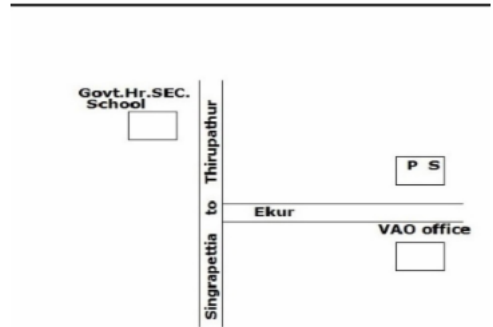

Cad View

Key MAP View