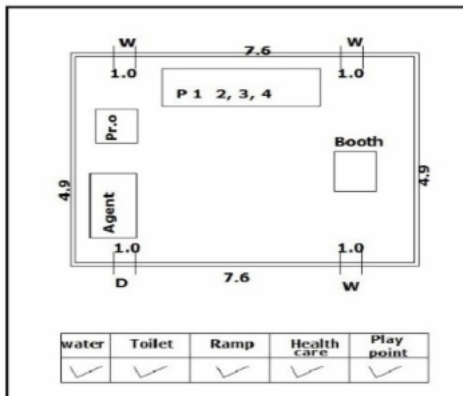

Google Map View

Polling Station Building Front View

Polling Station Front View

Cad View

Key MAP View

1 பெயர் : முருகன் தந்தை பெயர் : வேலாயுதம் வீட்டு எண் : 00 வயது : 54 பாலினம் : ஆண் Photo is available	REQ0151324	2 பெயர் : சிவசக்தி கணவர் பெயர் : குப்பன் வீட்டு எண் : 00 வயது : 51 பாலினம் : பெண் Photo is available	NLT2205581	3 பெயர் : மங்கை ரா கணவர் பெயர் : ராமக்கிருஷ்ணன் வீட்டு எண் : 00 வயது : 44 பாலினம் : பெண் Photo is available	NLT2583540
4 பெயர் : ஜோதி கணவர் பெயர் : முருகன் வீட்டு எண் : 00 வயது : 42 பாலினம் : பெண் Photo is available	REQ0151332	5 பெயர் : சூமதி கணவர் பெயர் : ரவிக்குமார் வீட்டு எண் : 00 வயது : 31 பாலினம் : பெண் Photo is available	NLT2597474	6 பெயர் : ஜெயந்தி கணவர் பெயர் : வெங்கடேசன் வீட்டு எண் : 00 வயது : 29 பாலினம் : பெண் Photo is available	NLT2529105
7 பெயர் : கவிப்ரியா தந்தை பெயர் : மோகன் வீட்டு எண் : 0 வயது : 26 பாலினம் : பெண் Photo is available	NLT1475854	8 பெயர் : நதியா தந்தை பெயர் : சங்கர் வீட்டு எண் : 000 வயது : 25 பாலினம் : பெண் Photo is available	NLT2205664	9 பெயர் : வசந்த் தந்தை பெயர் : முருகன் வீட்டு எண் : 00 வயது : 25 பாலினம் : ஆண் Photo is available	REQ1841667
10 பெயர் : ரவிசுமார் தந்தை பெயர் : தருமன் வீட்டு எண் : 00 வயது : 24 பாலினம் : ஆண் Photo is available	NLT2382570	11 பெயர் : ஹரிகரன் செ தந்தை பெயர் : செல்வம் வீட்டு எண் : 00 வயது : 19 பாலினம் : ஆண் Photo is available	NLT2575488	12 பெயர் : தனம் கணவர் பெயர் : காளியப்பன் வீட்டு எண் : 1 வயது : 85 பாலினம் : பெண் Photo is available	NLT0849406
13 பெயர் : பிச்சாண்டி தந்தை பெயர் : சின்னபையகவுண்டர் வீட்டு எண் : 1 வயது : 65 பாலினம் : ஆண் Photo is available	NLT0719591	14 பெயர் : ராஜா தந்தை பெயர் : சண்முகம் வீட்டு எண் : 1 வயது : 65 பாலினம் : ஆண் Photo is available	NLT0719617	15 பெயர் : குப்புசாமி தந்தை பெயர் : கௌரன் வீட்டு எண் : 01 வயது : 64 பாலினம் : ஆண் Photo is available	NLT2380186
16 பெயர் : பெருமாள் தந்தை பெயர் : சின்னசாமி வீட்டு எண் : 1 வயது : 59 பாலினம் : ஆண் Photo is available	NLT0849786	17 பெயர் : இராஞ்சிதம் கணவர் பெயர் : கோவிந்தசாமி வீட்டு எண் : 1 வயது : 58 பாலினம் : பெண் Photo is available	NLT0849869	18 பெயர் : பழனி தந்தை பெயர் : வெள்ளையன் வீட்டு எண் : 1 வயது : 57 பாலினம் : ஆண் Photo is available	NLT0761569
19 பெயர் : சாரதா கணவர் பெயர் : குப்புசாமி வீட்டு எண் : 01 வயது : 56 பாலினம் : பெண் Photo is available	NLT2380228	20 பெயர் : பெருமாள் தந்தை பெயர் : திருப்பதி வீட்டு எண் : 1 வயது : 54 பாலினம் : ஆண் Photo is available	NLT0943670	21 பெயர் : வசந்தி கணவர் பெயர் : பழனி வீட்டு எண் : 1 வயது : 52 பாலினம் : பெண் Photo is available	NLT0761577
22 பெயர் : சின்னராஜ் தந்தை பெயர் : சேட்டு வீட்டு எண் : 1 வயது : 52 பாலினம் : ஆண் Photo is available	NLT0849828	23 பெயர் : நாராயணன் தந்தை பெயர் : முனியப்பன் வீட்டு எண் : 1 வயது : 51 பாலினம் : ஆண் Photo is available	NLT0849679	24 பெயர் : ஏழுமலை இதரர் பெயர் : கவிதா வீட்டு எண் : 1 வயது : 49 பாலினம் : ஆண் Photo is available	NLT2401792
25 பெயர் : மங்கம்மாள் கணவர் பெயர் : ராஜா வீட்டு எண் : 1 வயது : 48 பாலினம் : பெண் Photo is available	NLT0849851	26 பெயர் : செல்வி கணவர் பெயர் : ரங்கன் வீட்டு எண் : 1 வயது : 48 பாலினம் : பெண் Photo is available	NLT0849885	27 பெயர் : தண்டபாணி தந்தை பெயர் : சின்னராஜ் வீட்டு எண் : 1 வயது : 48 பாலினம் : ஆண் Photo is available	NLT0665968
28 பெயர் : தமிழ்செல்வி கணவர் பெயர் : நாராயணன் வீட்டு எண் : 1 வயது : 48 பாலினம் : பெண் Photo is available	NLT0849661	29 பெயர் : கலையரசி கணவர் பெயர் : சின்னராஜ் வீட்டு எண் : 1 வயது : 46 பாலினம் : பெண் Photo is available	NLT0849836	30 பெயர் : உண்ணாமலை கணவர் பெயர் : பரந்தாமன் வீட்டு எண் : 1 வயது : 46 பாலினம் : பெண் Photo is available	NLT0849968