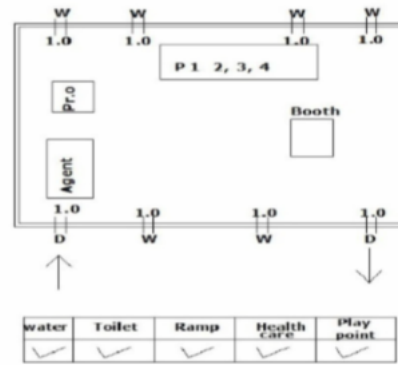

Key MAP View