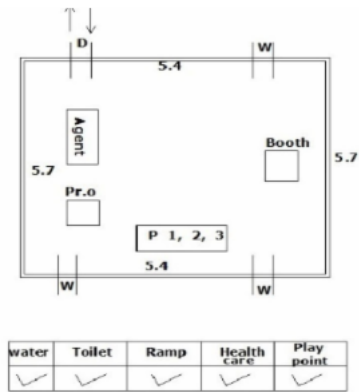

Google Map View

Polling Station Building Front View

Polling Station Front View

Cad View

Key MAP View

1 பெயர் : பன்னீர்செல்வம் பொன்னுசாமி தந்தை பெயர்: பொன்னுசாமி வீட்டு எண் : 00 வயது : 48 பாலினம் : ஆண்	NLT2577765 Photo is available	2 பெயர் : கமலா பன்னீர்செல்வம் கணவர் பெயர்: பன்னீர்செல்வம் வீட்டு எண் : 00 வயது : 48 பாலினம் : பெண்	NLT2577773 Photo is available	3 பெயர் : ஷயீதா கணவர் பெயர்: ஷாஜகான் வீட்டு எண் : 00 வயது : 25 பாலினம் : பெண்	NLT2206217 Photo is available
4 பெயர் : சித்திக் தந்தை பெயர்: அஸ்மத்துல்லா வீட்டு எண் : 0 வயது : 22 பாலினம் : ஆண்	NLT2379501 Photo is available	5 பெயர் : விஷ்ணு ப தந்தை பெயர்: பச்சையப்பன் வீட்டு எண் : 00 வயது : 19 பாலினம் : ஆண்	NLT2596443 Photo is available	6 பெயர் : கஸ்தூரி கணவர் பெயர்: பாண்டு வீட்டு எண் : 1 வயது : 66 பாலினம் : பெண்	NLT1901156 Photo is available
7 பெயர் : முருகன் தந்தை பெயர்: கோவிந்தசாமி வீட்டு எண் : 1 வயது : 55 பாலினம் : ஆண்	NLT0720375 Photo is available	8 பெயர் : ரங்கநாதன் தந்தை பெயர்: சின்னராஜ் வீட்டு எண் : 1 வயது : 51 பாலினம் : ஆண்	NLT0575563 Photo is available	9 பெயர் : கோவிந்தம்மாள் கணவர் பெயர்: இராஜேந்திரன் வீட்டு எண் : 1 வயது : 48 பாலினம் : பெண்	NLT0945113 Photo is available
10 பெயர் : ரமேஷ் தந்தை பெயர்: பாபு வீட்டு எண் : 1 வயது : 45 பாலினம் : ஆண்	NLT1323534 Photo is available	11 பெயர் : குப்பன் தந்தை பெயர்: பச்சையப்பன் வீட்டு எண் : 1 வயது : 44 பாலினம் : ஆண்	NLT0945030 Photo is available	12 பெயர் : செல்வி கணவர் பெயர்: குப்பன் வீட்டு எண் : 1 வயது : 43 பாலினம் : பெண்	NLT0944868 Photo is available
13 பெயர் : சித்ரா கணவர் பெயர்: சிற்றரசு வீட்டு எண் : 1 வயது : 43 பாலினம் : பெண்	NLT1323518 Photo is available	14 பெயர் : காமாட்சி கணவர் பெயர்: ரங்கநாதன் வீட்டு எண் : 1 வயது : 41 பாலினம் : பெண்	NLT0575571 Photo is available	15 பெயர் : தீபா கணவர் பெயர்: சக்திவேல் வீட்டு எண் : 1 வயது : 39 பாலினம் : பெண்	NLT0852301 Photo is available
16 பெயர் : பூங்கொடி கணவர் பெயர்: ஆனந்தன் வீட்டு எண் : 1 வயது : 38 பாலினம் : பெண்	NLT1092329 Photo is available	17 பெயர் : குமரன் தந்தை பெயர்: சுப்பிரமணி வீட்டு எண் : 1 வயது : 36 பாலினம் : ஆண்	NLT1092337 Photo is available	# 18 பெயர் : ஆனந்தி ஆனந்தன் கணவர் பெயர்: ஆனந்தன் வீட்டு எண் : 1 வயது : 35 பாலினம் : பெண்	NLT0761742 Photo is available
19 பெயர் : அஞ்சலி தந்தை பெயர்: முருகன் வீட்டு எண் : 1 வயது : 35 பாலினம் : பெண்	NLT0852277 Photo is available	20 பெயர் : நாசியா தந்தை பெயர்: சையத்பாஷா வீட்டு எண் : 1 வயது : 33 பாலினம் : பெண்	NLT0852368 Photo is available	21 பெயர் : சிலம்பரசன் தந்தை பெயர்: கணேசன் வீட்டு எண் : 1 வயது : 33 பாலினம் : ஆண்	NLT0852541 Photo is available
22 பெயர் : சென்னப்பன் தந்தை பெயர்: பெருமாள் வீட்டு எண் : 1 வயது : 32 பாலினம் : ஆண்	NLT0852251 Photo is available	23 பெயர் : சிவா தந்தை பெயர்: பழனி வீட்டு எண் : 1 வயது : 31 பாலினம் : ஆண்	NLT1323500 Photo is available	24 பெயர் : மோனிஷ் ர தாயின் பெயர்: தீர்த்தம்மாள் ர வீட்டு எண் : 1 வயது : 22 பாலினம் : ஆண்	NLT2498194 Photo is available
25 பெயர் : ஜோதிகா ர தாயின் பெயர்: தீர்த்தம்மாள் ர வீட்டு எண் : 1 வயது : 20 பாலினம் : பெண்	NLT2517373 Photo is available	26 பெயர் : நிவாஸ் தந்தை பெயர்: சாதிக் பாஷா வீட்டு எண் : 1 வயது : 20 பாலினம் : ஆண்	NLT2599116 Photo is available	27 பெயர் : கிருபாகரன் தந்தை பெயர்: இராமகிருஷ்ணன் வீட்டு எண் : 1-13 வயது : 35 பாலினம் : ஆண்	NLT0122846 Photo is available
# 28 பெயர் : பவித்திரன் இராமகிருஷ்ணன் தந்தை பெயர்: இராமகிருஷ்ணன் வீட்டு எண் : 1-13 வயது : 32 பாலினம் : ஆண்	NLT0852038 Photo is available	29 பெயர் : ஜனனிதண்டபாணி கணவர் பெயர்: கிருபாகரன் வீட்டு எண் : 1/13 வயது : 32 பாலினம் : பெண்	NLT1405968 Photo is available	30 பெயர் : நஸிபா தந்தை பெயர்: ஷேக்பாபு வீட்டு எண் : 1-16 வயது : 35 பாலினம் : பெண்	NLT1133578 Photo is available