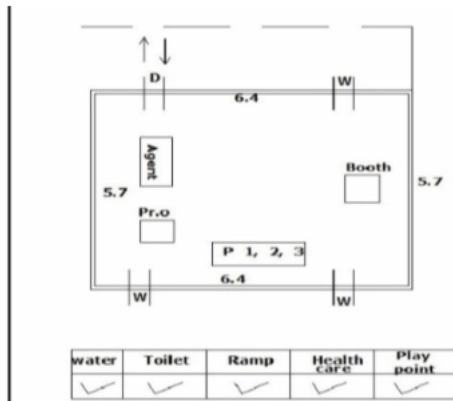

Google Map View

Polling Station Building Front View

Polling Station Front View

Cad View

Key MAP View

சட்டமன்றத் தொகுதியின் எண் மற்றும் பெயர் : 51-ஊத்தங்கரை
பிரிவு எண் மற்றும் பெயர் 1-மகனூர்பட்டி (வ.கி) மற்றும் (ஊ), வார்டு 1 மகனூர்பட்டி ரோடு