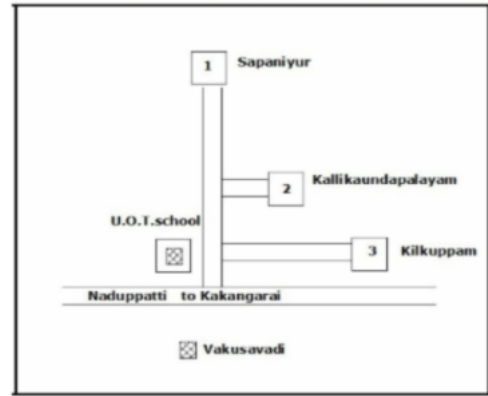

Google Map View

Polling Station Building Front View

Polling Station Front View

Cad View

Key MAP View

1 பெயர் : கனகம்மாள் கணவர் பெயர்: துரைசாமி வீட்டு எண் : 1 வயது : 76 பாலினம் : பெண் Photo is available	NLT0509000	2 பெயர் : ராஜேஸ்வரி கணவர் பெயர்: நாகராஜன் வீட்டு எண் : 1 வயது : 70 பாலினம் : பெண் Photo is available	NLT0908426	3 பெயர் : கிருஷ்ணமூர்த்தி தந்தை பெயர்: கோபால்நாயுடு வீட்டு எண் : 1 வயது : 60 பாலினம் : ஆண் Photo is available	NLT0111674
4 பெயர் : கண்ணியம்மாள் கணவர் பெயர்: மஞ்சி வீட்டு எண் : 1 வயது : 59 பாலினம் : பெண் Photo is available	NLT0746370	5 பெயர் : கண்ணப்பன் தந்தை பெயர்: குண்டாமணி வீட்டு எண் : 1 வயது : 57 பாலினம் : ஆண் Photo is available	NLT1506948	6 பெயர் : கௌரம்மாள் கணவர் பெயர்: கோவிந்தன் வீட்டு எண் : 1 வயது : 56 பாலினம் : பெண் Photo is available	NLT0508796
7 பெயர் : சாவித்திரி கணவர் பெயர்: மணி வீட்டு எண் : 1 வயது : 55 பாலினம் : பெண் Photo is available	NLT0508861	8 பெயர் : ராணி கணவர் பெயர்: கிருஷ்ணமூர்த்தி வீட்டு எண் : 1 வயது : 55 பாலினம் : பெண் Photo is available	NLT0111666	9 பெயர் : பூந்ராமலு தந்தை பெயர்: பொன்னுசாமி வீட்டு எண் : 1 வயது : 54 பாலினம் : ஆண் Photo is available	NLT1356070
10 பெயர் : ஞானவேல் தந்தை பெயர்: வெங்கடேச ரெட்டி வீட்டு எண் : 1 வயது : 51 பாலினம் : ஆண் Photo is available	NLT0508986	11 பெயர் : முருகம்மாள் தந்தை பெயர்: துரைசாமி வீட்டு எண் : 1 வயது : 51 பாலினம் : பெண் Photo is available	NLT0508846	12 பெயர் : முருகேசன் தந்தை பெயர்: தேவன் வீட்டு எண் : 1 வயது : 51 பாலினம் : ஆண் Photo is available	NLT0509042
13 பெயர் : கோவிந்தராஜ் தந்தை பெயர்: துரைசாமி வீட்டு எண் : 1 வயது : 48 பாலினம் : ஆண் Photo is available	NLT0508838	14 பெயர் : சுகுணா கணவர் பெயர்: கண்ணப்பன் வீட்டு எண் : 1 வயது : 43 பாலினம் : பெண் Photo is available	KMC1786359	15 பெயர் : பார்வதி கணவர் பெயர்: வெங்கடேசன் வீட்டு எண் : 1 வயது : 43 பாலினம் : பெண் Photo is available	NLT0508887
16 பெயர் : பழனி தந்தை பெயர்: கோவிந்தன் வீட்டு எண் : 1 வயது : 43 பாலினம் : ஆண் Photo is available	NLT0508804	17 பெயர் : மகேஷ் தந்தை பெயர்: கோவிந்தராஜ் வீட்டு எண் : 1 வயது : 42 பாலினம் : ஆண் Photo is available	NLT0508820	18 பெயர் : தனலட்சுமி கணவர் பெயர்: சரவணன் வீட்டு எண் : 1 வயது : 40 பாலினம் : பெண் Photo is available	NLT0508960
19 பெயர் : சத்யா கணவர் பெயர்: ராஜா வீட்டு எண் : 1 வயது : 37 பாலினம் : பெண் Photo is available	NLT0632638	20 பெயர் : ரேகா தந்தை பெயர்: வெங்கடராஜ் வீட்டு எண் : 1 வயது : 36 பாலினம் : பெண் Photo is available	NLT0509026	21 பெயர் : சித்ரா கணவர் பெயர்: வெங்கடேசன் வீட்டு எண் : 1 வயது : 35 பாலினம் : பெண் Photo is available	NLT0509059
22 பெயர் : இராமன் தந்தை பெயர்: முருகேசன் வீட்டு எண் : 1 வயது : 32 பாலினம் : ஆண் Photo is available	NLT0908251	23 பெயர் : சதீஷ் தந்தை பெயர்: வெங்கடேசன் வீட்டு எண் : 1 வயது : 31 பாலினம் : ஆண் Photo is available	NLT0908194	24 பெயர் : இராதாகிருஷ்ணன் தந்தை பெயர்: கோவிந்தராஜ் வீட்டு எண் : 1 வயது : 31 பாலினம் : ஆண் Photo is available	NLT0908210
25 பெயர் : சோனியா கோ தந்தை பெயர்: கோவிந்தராஜ் வீட்டு எண் : 1 வயது : 20 பாலினம் : பெண் Photo is available	NLT2532331	26 பெயர் : சுருதி ஜெ தந்தை பெயர்: ஜெகதீசன் வீட்டு எண் : 1/1 வயது : 19 பாலினம் : பெண் Photo is available	NLT2533891	S 27 பெயர் : விக்னேஷ் தந்தை பெயர்: கிருஷ்ணமூர்த்தி வீட்டு எண் : 1-4 வயது : 29 பாலினம் : ஆண் Photo is available	NLT1107614
28 பெயர் : ரம்யா தந்தை பெயர்: விஜயகுமார் வீட்டு எண் : 1/4B வயது : 28 பாலினம் : பெண் Photo is available	NLT1441682	29 பெயர் : தமிழரசன் பா தந்தை பெயர்: பாபு வீட்டு எண் : 1/20 வயது : 19 பாலினம் : ஆண் Photo is available	NLT2533859	30 பெயர் : கார்த்திக் தந்தை பெயர்: இராஜேந்திரன் வீட்டு எண் : 1-26 வயது : 34 பாலினம் : ஆண் Photo is available	NLT0691782