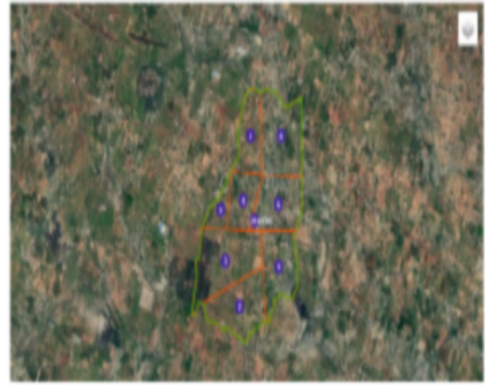

Google Map View