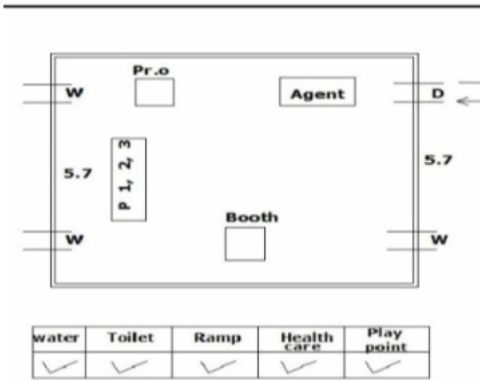

Google Map View

Polling Station Building Front View

Polling Station Front View

Cad View

Key MAP View

சட்டமன்றத் தொகுதியின் எண் மற்றும் பெயர் : 51-ஊத்தங்கரை பிரிவு எண் மற்றும் பெயர் 1-மகனூர்பட்டி (வ.கி)மற்றும் (ஊ), வார்டு 3 நரிக்கானூர்