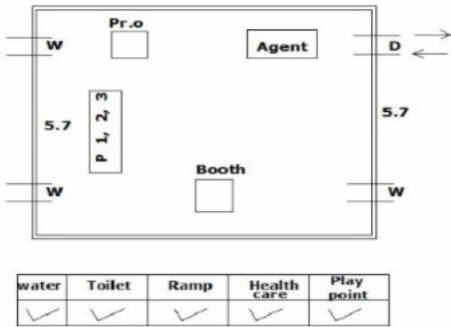

Google Map View

Polling Station Building Front View

Polling Station Front View

Cad View

Key MAP View

சட்டமன்றத் தொகுதியின் எண் மற்றும் பெயர் : 51-ஊத்தங்கரை  
பிரிவு எண் மற்றும் பெயர் 1-மகனூர்பட்டி (வ.கி)மற்றும் (ஊ), வார்டு 3 விசுவாசம்பட்டி பகுதி 1