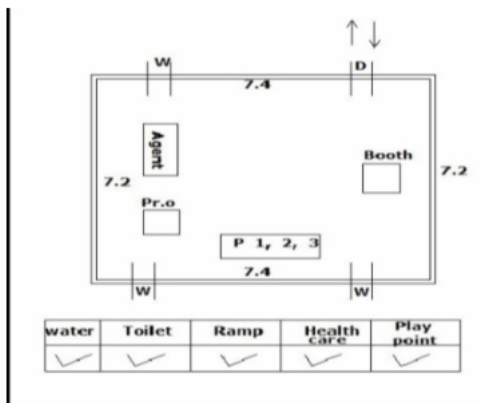

Google Map View

Polling Station Building Front View

Polling Station Front View

Cad View

Key MAP View

1 பெயர் : ஜெயராமன் தந்தை பெயர்: ரங்கசாமி வீட்டு எண் : 1 வயது : 76 பாலினம் : ஆண் Photo is available	NLT1878834	2 பெயர் : விசாலாட்சி கணவர் பெயர்: ஜெயராமன் வீட்டு எண் : 1 வயது : 69 பாலினம் : பெண் Photo is available	NLT1878842	3 பெயர் : நாகம்மா கணவர் பெயர்: வேணு வீட்டு எண் : 1 வயது : 66 பாலினம் : பெண் Photo is available	NLT1134519
4 பெயர் : சரவணன் தந்தை பெயர்: தங்கவேல் வீட்டு எண் : 1 வயது : 57 பாலினம் : ஆண் Photo is available	NLT0576314	5 பெயர் : வெங்கடேசன் தந்தை பெயர்: வேணு வீட்டு எண் : 1 வயது : 57 பாலினம் : ஆண் Photo is available	NLT1134436	6 பெயர் : விஜியா கணவர் பெயர்: முருகன் வீட்டு எண் : 1 வயது : 55 பாலினம் : பெண் Photo is available	NLT1043371
7 பெயர் : தனலட்சுமி கணவர் பெயர்: சரவணன் வீட்டு எண் : 1 வயது : 52 பாலினம் : பெண் Photo is available	NLT0576322	8 பெயர் : ரமேஷ்சங்கர் தந்தை பெயர்: ஜெயராமன் வீட்டு எண் : 1 வயது : 51 பாலினம் : ஆண் Photo is available	NLT1878859	9 பெயர் : விஜியா கணவர் பெயர்: முருகன் வீட்டு எண் : 1 வயது : 51 பாலினம் : பெண் Photo is available	NLT0946509
10 பெயர் : அமல் தந்தை பெயர்: சவாரிமுத்து வீட்டு எண் : 1 வயது : 50 பாலினம் : ஆண் Photo is available	NLT1134428	11 பெயர் : பத்மா கணவர் பெயர்: சின்னபையன் வீட்டு எண் : 1 வயது : 48 பாலினம் : பெண் Photo is available	JMS3350873	12 பெயர் : பாரதி கணவர் பெயர்: சண்முகம் வீட்டு எண் : 1 வயது : 47 பாலினம் : பெண் Photo is available	NLT0575951
13 பெயர் : சத்யா கணவர் பெயர்: சங்கர் வீட்டு எண் : 1 வயது : 46 பாலினம் : பெண் Photo is available	NLT0668129	14 பெயர் : சங்கர் தந்தை பெயர்: துரைசாமி வீட்டு எண் : 1 வயது : 46 பாலினம் : ஆண் Photo is available	NLT1092758	15 பெயர் : ரேவதி கணவர் பெயர்: மைக்கேல் வீட்டு எண் : 1 வயது : 40 பாலினம் : பெண் Photo is available	NLT0668145
16 பெயர் : சுதா கணவர் பெயர்: இளையராஜா வீட்டு எண் : 1 வயது : 40 பாலினம் : பெண் Photo is available	NLT0576272	17 பெயர் : முத்துலட்சுமி கணவர் பெயர்: அன்பழகன் வீட்டு எண் : 1 வயது : 39 பாலினம் : பெண் Photo is available	NLT0946434	18 பெயர் : அசோக் தந்தை பெயர்: மணி வீட்டு எண் : 1 வயது : 38 பாலினம் : ஆண் Photo is available	NLT0667931
19 பெயர் : சக்தி தந்தை பெயர்: விஸ்வநாதன் வீட்டு எண் : 1 வயது : 37 பாலினம் : ஆண் Photo is available	NLT0667915	20 பெயர் : பாலகிருஷ்ணன் தந்தை பெயர்: ராமகிருஷ்ணன் வீட்டு எண் : 1 வயது : 37 பாலினம் : ஆண் Photo is available	NLT1134451	21 பெயர் : அன்பழகன் தந்தை பெயர்: குணேசேகரன் வீட்டு எண் : 1 வயது : 37 பாலினம் : ஆண் Photo is available	NLT0946483
22 பெயர் : உண்ணாமலை கணவர் பெயர்: பாலாஜி வீட்டு எண் : 1 வயது : 36 பாலினம் : பெண் Photo is available	NLT0576058	23 பெயர் : டில்லிபிரகாஷ் தந்தை பெயர்: ராதா வீட்டு எண் : 1 வயது : 36 பாலினம் : ஆண் Photo is available	NLT0576306	24 பெயர் : ஜெயராஜ் தந்தை பெயர்: நாயகம் வீட்டு எண் : 1 வயது : 35 பாலினம் : ஆண் Photo is available	NLT0576116
25 பெயர் : ராஜன் கு தந்தை பெயர்: குசை வீட்டு எண் : 1 வயது : 35 பாலினம் : ஆண் Photo is available	NLT0667923	26 பெயர் : தாமஸ்ஆண்டோனி தந்தை பெயர்: நாயகம் வீட்டு எண் : 1 வயது : 33 பாலினம் : ஆண் Photo is available	NLT0946467	27 பெயர் : ரம்யா தந்தை பெயர்: திருவேங்கடம் வீட்டு எண் : 1 வயது : 32 பாலினம் : பெண் Photo is available	NLT1134485
28 பெயர் : வினிதா தந்தை பெயர்: ஏசுதாஸ் வீட்டு எண் : 1 வயது : 31 பாலினம் : பெண் Photo is available	NLT1134543	29 பெயர் : ஆன்சி கணவர் பெயர்: அருளப்பன் வீட்டு எண் : 1 வயது : 31 பாலினம் : பெண் Photo is available	NLT1418078	30 பெயர் : சுகுணா தந்தை பெயர்: வெங்கடேசன் வீட்டு எண் : 1 வயது : 30 பாலினம் : பெண் Photo is available	NLT1134535