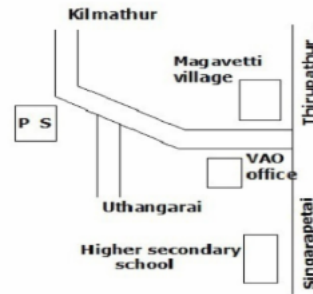

Google Map View

Polling Station Building Front View

Polling Station Front View

Cad View

Key MAP View

1 பெயர் : கருமாரி கணவர் பெயர்: குமார் வீட்டு எண் : 00 வயது : 31 பாலினம் : பெண் Photo is available	NLT1418185	2 பெயர் : வசஷ்மி கணவர் பெயர்: பரந்தாமன் வீட்டு எண் : 0 வயது : 22 பாலினம் : பெண் Photo is available	NLT2360014	3 பெயர் : சென்னம்மாள் கணவர் பெயர்: பெரியசாமி வீட்டு எண் : 1 வயது : 60 பாலினம் : பெண் Photo is available	JMS1402502
4 பெயர் : கலில் தந்தை பெயர்: ரகிமா வீட்டு எண் : 1 வயது : 56 பாலினம் : ஆண் Photo is available	NLT0668509	5 பெயர் : அண்ணாமலை தந்தை பெயர்: வேடியப்பன் வீட்டு எண் : 1 வயது : 40 பாலினம் : ஆண் Photo is available	NLT0668897	6 பெயர் : சத்தியராஜ் தந்தை பெயர்: முனுசாமி வீட்டு எண் : 1 வயது : 39 பாலினம் : ஆண் Photo is available	NLT1043645
7 பெயர் : இம்ரான் தந்தை பெயர்: அபுக்கர் வீட்டு எண் : 1 வயது : 32 பாலினம் : ஆண் Photo is available	NLT1092790	8 பெயர் : சாமியுல்லா தந்தை பெயர்: சாதுல்லா வீட்டு எண் : 1 வயது : 26 பாலினம் : ஆண் Photo is available	NLT1442409	9 பெயர் : நிசார் தந்தை பெயர்: ஜெயலாப்தின் வீட்டு எண் : 1 வயது : 26 பாலினம் : ஆண் Photo is available	NLT1373224
10 பெயர் : சாகுல் தந்தை பெயர்: ஷக்சா வீட்டு எண் : 1 வயது : 25 பாலினம் : ஆண் Photo is available	NLT1373216	11 பெயர் : கருணாகரன் தந்தை பெயர்: காளி வீட்டு எண் : 1 வயது : 25 பாலினம் : ஆண் Photo is available	NLT1373240	12 பெயர் : விஸ்வரிஷி தந்தை பெயர்: வெங்கடேசன் வீட்டு எண் : 1 வயது : 25 பாலினம் : ஆண் Photo is available	NLT1442425
13 பெயர் : அசோக் தந்தை பெயர்: வேலு வீட்டு எண் : 1 வயது : 22 பாலினம் : ஆண் Photo is available	NLT2350825	14 பெயர் : ஷபிலாபீ கணவர் பெயர்: அலிபாபா வீட்டு எண் : 1-134 வயது : 66 பாலினம் : பெண் Photo is available	NLT0947093	15 பெயர் : சனாவூல்லா தந்தை பெயர்: பாதல் வீட்டு எண் : 1/144 வயது : 26 பாலினம் : ஆண் Photo is available	NLT1387612
16 பெயர் : பாபு தந்தை பெயர்: அப்துல்மாலிக் வீட்டு எண் : 2 வயது : 81 பாலினம் : ஆண் Photo is available	NLT1886787	17 பெயர் : திருமால் தந்தை பெயர்: பழனிகவுண்டர் வீட்டு எண் : 2 வயது : 55 பாலினம் : ஆண் Photo is available	JMS1230291	18 பெயர் : உஷா கணவர் பெயர்: தீர்த்தகிரி வீட்டு எண் : 2 வயது : 44 பாலினம் : பெண் Photo is available	NLT0070409
19 பெயர் : சாந்தி கணவர் பெயர்: திருமால் வீட்டு எண் : 2 வயது : 44 பாலினம் : பெண் Photo is available	JMS2398519	20 பெயர் : சந்திரபாலு தந்தை பெயர்: திருமால் வீட்டு எண் : 2 வயது : 26 பாலினம் : ஆண் Photo is available	NLT1442391	21 பெயர் : சையத் உமர் இதரர் பெயர்: நிஷர் வீட்டு எண் : 2 வயது : 22 பாலினம் : ஆண் Photo is available	NLT2353134
22 பெயர் : ஸித்திக் தந்தை பெயர்: ஹனீஃப் வீட்டு எண் : 2ஏ வயது : 23 பாலினம் : ஆண் Photo is available	NLT2435022	23 பெயர் : அனிஷா தந்தை பெயர்: அல்லாபகஷ் வீட்டு எண் : 2ஏ வயது : 19 பாலினம் : பெண் Photo is available	NLT2562833	24 பெயர் : அல்லாபகிஷ் தந்தை பெயர்: கண்ணுசாயபு வீட்டு எண் : 2-A வயது : 45 பாலினம் : ஆண் Photo is available	JMS1458025
25 பெயர் : பழனிகவுண்டர் தந்தை பெயர்: சின்னகுழந்தை வீட்டு எண் : 3 வயது : 90 பாலினம் : ஆண் Photo is available	NLT1886795	26 பெயர் : தீர்த்தகிரி தந்தை பெயர்: பழனிகவுண்டர் வீட்டு எண் : 3 வயது : 50 பாலினம் : ஆண் Photo is available	NLT1886803	27 பெயர் : அஜீஸ் தந்தை பெயர்: உசேன்மீரான் வீட்டு எண் : 3 வயது : 49 பாலினம் : ஆண் Photo is available	JMS2402261
28 பெயர் : சான்மா கணவர் பெயர்: அஜீஸ் வீட்டு எண் : 3 வயது : 46 பாலினம் : பெண் Photo is available	JMS2397172	29 பெயர் : சல்மான் தந்தை பெயர்: அஜீஸ் வீட்டு எண் : 3 வயது : 25 பாலினம் : ஆண் Photo is available	NLT1385996	30 பெயர் : அபிநயா தீ தீர்த்தகிரி தந்தை பெயர்: தீர்த்தகிரி வீட்டு எண் : 3 வயது : 22 பாலினம் : பெண் Photo is available	NLT2400885