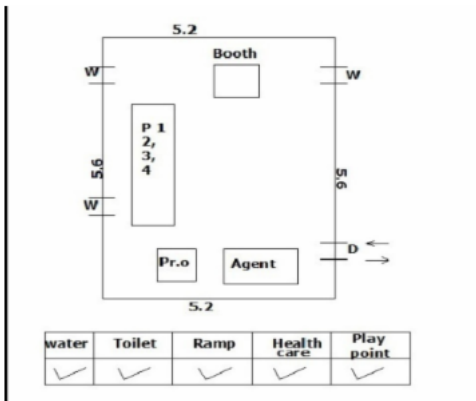

Google Map View

Polling Station Building Front View

Polling Station Front View

Cad View

Key MAP View

1 பெயர் : கருமாரி கணவர் பெயர்: குமார் வீட்டு எண் : 00 வயது : 31 பாலினம் : பெண் Photo is available	NLT1418185	2 பெயர் : வசஷ்மி கணவர் பெயர்: பரந்தாமன் வீட்டு எண் : 0 வயது : 22 பாலினம் : பெண் Photo is available	NLT2360014	3 பெயர் : சென்னம்மாள் கணவர் பெயர்: பெரியசாமி வீட்டு எண் : 1 வயது : 60 பாலினம் : பெண் Photo is available	JMS1402502
4 பெயர் : கலில் தந்தை பெயர்: ரகிமா வீட்டு எண் : 1 வயது : 56 பாலினம் : ஆண் Photo is available	NLT0668509	5 பெயர் : அண்ணாமலை தந்தை பெயர்: வேடியப்பன் வீட்டு எண் : 1 வயது : 40 பாலினம் : ஆண் Photo is available	NLT0668897	6 பெயர் : சத்தியராஜ் தந்தை பெயர்: முனுசாமி வீட்டு எண் : 1 வயது : 39 பாலினம் : ஆண் Photo is available	NLT1043645
7 பெயர் : இம்ரான் தந்தை பெயர்: அபுக்கர் வீட்டு எண் : 1 வயது : 32 பாலினம் : ஆண் Photo is available	NLT1092790	8 பெயர் : சாமியுல்லா தந்தை பெயர்: சாதுல்லா வீட்டு எண் : 1 வயது : 26 பாலினம் : ஆண் Photo is available	NLT1442409	9 பெயர் : நிசார் தந்தை பெயர்: ஜெயலாப்தின் வீட்டு எண் : 1 வயது : 26 பாலினம் : ஆண் Photo is available	NLT1373224
10 பெயர் : சாகுல் தந்தை பெயர்: ஷக்சா வீட்டு எண் : 1 வயது : 25 பாலினம் : ஆண் Photo is available	NLT1373216	11 பெயர் : கருணாகரன் தந்தை பெயர்: காளி வீட்டு எண் : 1 வயது : 25 பாலினம் : ஆண் Photo is available	NLT1373240	12 பெயர் : விஸ்வரிஷி தந்தை பெயர்: வெங்கடேசன் வீட்டு எண் : 1 வயது : 25 பாலினம் : ஆண் Photo is available	NLT1442425
13 பெயர் : அசோக் தந்தை பெயர்: வேலு வீட்டு எண் : 1 வயது : 22 பாலினம் : ஆண் Photo is available	NLT2350825	14 பெயர் : ஷபிலாபீ கணவர் பெயர்: அலிபாபா வீட்டு எண் : 1-134 வயது : 66 பாலினம் : பெண் Photo is available	NLT0947093	15 பெயர் : சனாவூல்லா தந்தை பெயர்: பாதல் வீட்டு எண் : 1/144 வயது : 26 பாலினம் : ஆண் Photo is available	NLT1387612
16 பெயர் : பாபு தந்தை பெயர்: அப்துல்மாலிக் வீட்டு எண் : 2 வயது : 81 பாலினம் : ஆண் Photo is available	NLT1886787	17 பெயர் : திருமால் தந்தை பெயர்: பழனிகவுண்டர் வீட்டு எண் : 2 வயது : 55 பாலினம் : ஆண் Photo is available	JMS1230291	18 பெயர் : உஷா கணவர் பெயர்: தீர்த்தகிரி வீட்டு எண் : 2 வயது : 44 பாலினம் : பெண் Photo is available	NLT0070409
19 பெயர் : சாந்தி கணவர் பெயர்: திருமால் வீட்டு எண் : 2 வயது : 44 பாலினம் : பெண் Photo is available	JMS2398519	20 பெயர் : சந்திரபாலு தந்தை பெயர்: திருமால் வீட்டு எண் : 2 வயது : 26 பாலினம் : ஆண் Photo is available	NLT1442391	21 பெயர் : சையத் உமர் இதரர் பெயர்: நிஷர் வீட்டு எண் : 2 வயது : 22 பாலினம் : ஆண் Photo is available	NLT2353134
22 பெயர் : ஸித்திக் தந்தை பெயர்: ஹனீஃப் வீட்டு எண் : 2ஏ வயது : 23 பாலினம் : ஆண் Photo is available	NLT2435022	23 பெயர் : அனிஷா தந்தை பெயர்: அல்லாபகஷ் வீட்டு எண் : 2ஏ வயது : 19 பாலினம் : பெண் Photo is available	NLT2562833	24 பெயர் : அல்லாபகிஷ் தந்தை பெயர்: கண்ணுசாயபு வீட்டு எண் : 2-A வயது : 45 பாலினம் : ஆண் Photo is available	JMS1458025
25 பெயர் : பழனிகவுண்டர் தந்தை பெயர்: சின்னகுழந்தை வீட்டு எண் : 3 வயது : 90 பாலினம் : ஆண் Photo is available	NLT1886795	26 பெயர் : தீர்த்தகிரி தந்தை பெயர்: பழனிகவுண்டர் வீட்டு எண் : 3 வயது : 50 பாலினம் : ஆண் Photo is available	NLT1886803	27 பெயர் : அஜீஸ் தந்தை பெயர்: உசேன்மீரான் வீட்டு எண் : 3 வயது : 49 பாலினம் : ஆண் Photo is available	JMS2402261
28 பெயர் : சான்மா கணவர் பெயர்: அஜீஸ் வீட்டு எண் : 3 வயது : 46 பாலினம் : பெண் Photo is available	JMS2397172	29 பெயர் : சல்மான் தந்தை பெயர்: அஜீஸ் வீட்டு எண் : 3 வயது : 25 பாலினம் : ஆண் Photo is available	NLT1385996	30 பெயர் : அபிநயா தீ தீர்த்தகிரி தந்தை பெயர்: தீர்த்தகிரி வீட்டு எண் : 3 வயது : 22 பாலினம் : பெண் Photo is available	NLT2400885