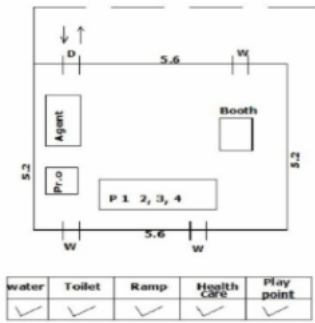

Google Map View

Polling Station Building Front View

ELEVATION

Polling Station Front View

ELEVATION

Cad View

Key MAP View

1 பெயர் : பாபு தந்தை பெயர்: சையத்பாஷா வீட்டு எண் : 1 வயது : 61 பாலினம் : ஆண் Photo is available	JMS1402296	# 2 பெயர் : ஜமீல் பீரான் சாயபு தந்தை பெயர்: பீரான்சாயபு வீட்டு எண் : 1 வயது : 54 பாலினம் : ஆண் Photo is available	NLT0577213	3 பெயர் : தில்சாத் கணவர் பெயர்: அயாத்தபாஷா வீட்டு எண் : 1 வயது : 51 பாலினம் : பெண் Photo is available	NLT1914647
4 பெயர் : முன்னி கணவர் பெயர்: ஜமீல் வீட்டு எண் : 1 வயது : 46 பாலினம் : பெண் Photo is available	NLT0577221	5 பெயர் : அக்தர் இதரர் பெயர்: சைபுல்லா வீட்டு எண் : 1 வயது : 43 பாலினம் : ஆண் Photo is available	NLT0576538	6 பெயர் : மாலிக் தந்தை பெயர்: ஆக்கிம் வீட்டு எண் : 1 வயது : 38 பாலினம் : ஆண் Photo is available	NLT0576827
7 பெயர் : செளகத்அலி தந்தை பெயர்: அபிப் வீட்டு எண் : 1 வயது : 36 பாலினம் : ஆண் Photo is available	NLT0576975	8 பெயர் : முபினா கணவர் பெயர்: பாருக் வீட்டு எண் : 1 வயது : 36 பாலினம் : பெண் Photo is available	NLT0576835	9 பெயர் : பர்கத் இதரர் பெயர்: உமர்பாஷா வீட்டு எண் : 1 வயது : 35 பாலினம் : ஆண் Photo is available	NLT0576371
10 பெயர் : உமர் தந்தை பெயர்: இஸ்மாயில் வீட்டு எண் : 1 வயது : 20 பாலினம் : ஆண் Photo is available	NLT2573277	11 பெயர் : வியாகத்அலி தந்தை பெயர்: ஹபிப் வீட்டு எண் : 1/4 வயது : 38 பாலினம் : ஆண் Photo is available	NLT0576983	12 பெயர் : பிஜானபி கணவர் பெயர்: ராஜாக்கான் வீட்டு எண் : 2 வயது : 67 பாலினம் : பெண் Photo is available	NLT1914654
13 பெயர் : ரஜாக்கான் தந்தை பெயர்: பாப்பா சாயபு வீட்டு எண் : 2 வயது : 66 பாலினம் : ஆண் Photo is available	NLT0576504	14 பெயர் : அசிரிப்ஜான் கணவர் பெயர்: சான்பாசா வீட்டு எண் : 2 வயது : 58 பாலினம் : பெண் Photo is available	JMS1402098	15 பெயர் : ஆரிப் தந்தை பெயர்: அலாவுதீன் வீட்டு எண் : 2 வயது : 49 பாலினம் : ஆண் Photo is available	JMS3352341
16 பெயர் : சையத்பாஷா தந்தை பெயர்: ராஜாக்கான் வீட்டு எண் : 2 வயது : 49 பாலினம் : ஆண் Photo is available	NLT1914662	17 பெயர் : அசினா கணவர் பெயர்: அஸ்வம் வீட்டு எண் : 2 வயது : 46 பாலினம் : பெண் Photo is available	NLT0577247	18 பெயர் : குமார் தந்தை பெயர்: ராஜமாணிக்கம் வீட்டு எண் : 2 வயது : 43 பாலினம் : ஆண் Photo is available	NLT0069450
19 பெயர் : சையத்மீர் இதரர் பெயர்: ராஜக்கான் வீட்டு எண் : 2 வயது : 41 பாலினம் : ஆண் Photo is available	NLT0576512	20 பெயர் : அனார்கலி இதரர் பெயர்: சையத்மீர் வீட்டு எண் : 2 வயது : 36 பாலினம் : பெண் Photo is available	NLT0576520	21 பெயர் : ரியாஸ் தந்தை பெயர்: பாபு சாயபு வீட்டு எண் : 2 வயது : 35 பாலினம் : ஆண் Photo is available	NLT0577452
22 பெயர் : ஜூராபி கணவர் பெயர்: அப்துல் கபூர் வீட்டு எண் : 3 வயது : 71 பாலினம் : பெண் Photo is available	NLT1914670	23 பெயர் : ஆமின்பாஷா தந்தை பெயர்: அப்துல் கபூர் வீட்டு எண் : 3 வயது : 54 பாலினம் : ஆண் Photo is available	NLT1914688	24 பெயர் : ஓவியல்லா தந்தை பெயர்: அப்துல் கபூர் வீட்டு எண் : 3 வயது : 52 பாலினம் : ஆண் Photo is available	NLT1914696
25 பெயர் : சபியுல்லா தந்தை பெயர்: அப்துல் கபூர் வீட்டு எண் : 3 வயது : 49 பாலினம் : ஆண் Photo is available	NLT1914704	26 பெயர் : பாஜானர் கணவர் பெயர்: உபேத்தூர் ரஹ்மான் வீட்டு எண் : 3 வயது : 39 பாலினம் : பெண் Photo is available	NLT0576876	27 பெயர் : சபானா கணவர் பெயர்: சபீர் வீட்டு எண் : 3 வயது : 35 பாலினம் : பெண் Photo is available	NLT1134998
28 பெயர் : சாதம் தந்தை பெயர்: ரபீக் வீட்டு எண் : 3 வயது : 28 பாலினம் : ஆண் Photo is available	NLT1259472	29 பெயர் : மகேஷ்வரி கணவர் பெயர்: சதாகர் வீட்டு எண் : 3-1 வயது : 39 பாலினம் : பெண் Photo is available	NLT0576603	30 பெயர் : முகமது அனிப் தந்தை பெயர்: பாசு சாயபு வீட்டு எண் : 3B வயது : 49 பாலினம் : ஆண் Photo is available	JMS2398097