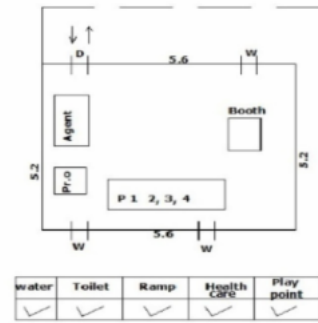

Google Map View

Polling Station Building Front View

ELEVATION

Polling Station Front View

ELEVATION

Cad View

Key MAP View

1 பெயர் : பாபு தந்தை பெயர்: சையத்பாஷா வீட்டு எண் : 1 வயது : 61 பாலினம் : ஆண் Photo is available	JMS1402296	# 2 பெயர் : ஜமீல் பீரான் சாயபு தந்தை பெயர்: பீரான்சாயபு வீட்டு எண் : 1 வயது : 54 பாலினம் : ஆண் Photo is available	NLT0577213	3 பெயர் : தில்சாத் கணவர் பெயர்: அயாத்தபாஷா வீட்டு எண் : 1 வயது : 51 பாலினம் : பெண் Photo is available	NLT1914647
4 பெயர் : முன்னி கணவர் பெயர்: ஜமீல் வீட்டு எண் : 1 வயது : 46 பாலினம் : பெண் Photo is available	NLT0577221	5 பெயர் : அக்தர் இதரர் பெயர்: சைபுல்லா வீட்டு எண் : 1 வயது : 43 பாலினம் : ஆண் Photo is available	NLT0576538	6 பெயர் : மாலிக் தந்தை பெயர்: ஆக்கிம் வீட்டு எண் : 1 வயது : 38 பாலினம் : ஆண் Photo is available	NLT0576827
7 பெயர் : செளகத்அலி தந்தை பெயர்: அபிப் வீட்டு எண் : 1 வயது : 36 பாலினம் : ஆண் Photo is available	NLT0576975	8 பெயர் : முபினா கணவர் பெயர்: பாருக் வீட்டு எண் : 1 வயது : 36 பாலினம் : பெண் Photo is available	NLT0576835	9 பெயர் : பர்கத் இதரர் பெயர்: உமர்பாஷா வீட்டு எண் : 1 வயது : 35 பாலினம் : ஆண் Photo is available	NLT0576371
10 பெயர் : உமர் தந்தை பெயர்: இஸ்மாயில் வீட்டு எண் : 1 வயது : 20 பாலினம் : ஆண் Photo is available	NLT2573277	11 பெயர் : வியாகத்அலி தந்தை பெயர்: ஹபிப் வீட்டு எண் : 1/4 வயது : 38 பாலினம் : ஆண் Photo is available	NLT0576983	12 பெயர் : பிஜானபி கணவர் பெயர்: ராஜாக்கான் வீட்டு எண் : 2 வயது : 67 பாலினம் : பெண் Photo is available	NLT1914654
13 பெயர் : ரஜாக்கான் தந்தை பெயர்: பாப்பா சாயபு வீட்டு எண் : 2 வயது : 66 பாலினம் : ஆண் Photo is available	NLT0576504	14 பெயர் : அசிரிப்ஜான் கணவர் பெயர்: சான்பாசா வீட்டு எண் : 2 வயது : 58 பாலினம் : பெண் Photo is available	JMS1402098	15 பெயர் : ஆரிப் தந்தை பெயர்: அலாவுதீன் வீட்டு எண் : 2 வயது : 49 பாலினம் : ஆண் Photo is available	JMS3352341
16 பெயர் : சையத்பாஷா தந்தை பெயர்: ராஜாக்கான் வீட்டு எண் : 2 வயது : 49 பாலினம் : ஆண் Photo is available	NLT1914662	17 பெயர் : அசினா கணவர் பெயர்: அஸ்வம் வீட்டு எண் : 2 வயது : 46 பாலினம் : பெண் Photo is available	NLT0577247	18 பெயர் : குமார் தந்தை பெயர்: ராஜமாணிக்கம் வீட்டு எண் : 2 வயது : 43 பாலினம் : ஆண் Photo is available	NLT0069450
19 பெயர் : சையத்மீர் இதரர் பெயர்: ராஜக்கான் வீட்டு எண் : 2 வயது : 41 பாலினம் : ஆண் Photo is available	NLT0576512	20 பெயர் : அனார்கலி இதரர் பெயர்: சையத்மீர் வீட்டு எண் : 2 வயது : 36 பாலினம் : பெண் Photo is available	NLT0576520	21 பெயர் : ரியாஸ் தந்தை பெயர்: பாபு சாயபு வீட்டு எண் : 2 வயது : 35 பாலினம் : ஆண் Photo is available	NLT0577452
22 பெயர் : ஜூராபி கணவர் பெயர்: அப்துல் கபூர் வீட்டு எண் : 3 வயது : 71 பாலினம் : பெண் Photo is available	NLT1914670	23 பெயர் : ஆமின்பாஷா தந்தை பெயர்: அப்துல் கபூர் வீட்டு எண் : 3 வயது : 54 பாலினம் : ஆண் Photo is available	NLT1914688	24 பெயர் : ஓவியல்லா தந்தை பெயர்: அப்துல் கபூர் வீட்டு எண் : 3 வயது : 52 பாலினம் : ஆண் Photo is available	NLT1914696
25 பெயர் : சபியுல்லா தந்தை பெயர்: அப்துல் கபூர் வீட்டு எண் : 3 வயது : 49 பாலினம் : ஆண் Photo is available	NLT1914704	26 பெயர் : பாஜானர் கணவர் பெயர்: உபேத்தூர் ரஹ்மான் வீட்டு எண் : 3 வயது : 39 பாலினம் : பெண் Photo is available	NLT0576876	27 பெயர் : சபானா கணவர் பெயர்: சபீர் வீட்டு எண் : 3 வயது : 35 பாலினம் : பெண் Photo is available	NLT1134998
28 பெயர் : சாதம் தந்தை பெயர்: ரபீக் வீட்டு எண் : 3 வயது : 28 பாலினம் : ஆண் Photo is available	NLT1259472	29 பெயர் : மகேஷ்வரி கணவர் பெயர்: சதாகர் வீட்டு எண் : 3-1 வயது : 39 பாலினம் : பெண் Photo is available	NLT0576603	30 பெயர் : முகமது அனிப் தந்தை பெயர்: பாசு சாயபு வீட்டு எண் : 3B வயது : 49 பாலினம் : ஆண் Photo is available	JMS2398097