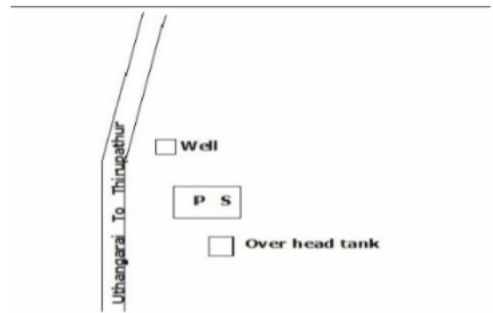

Cad View

Key MAP View