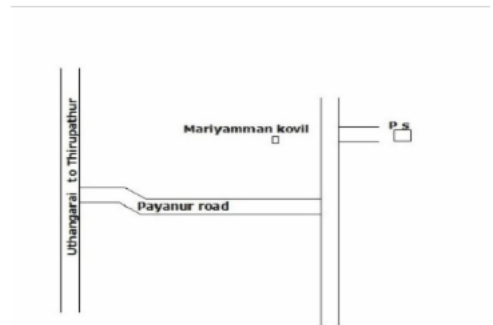

Google Map View

Polling Station Building Front View

Polling Station Front View

Cad View

Key MAP View

சட்டமன்றத் தொகுதியின் எண் மற்றும் பெயர் : 51-ஊத்தங்கரை பிரிவு எண் மற்றும் பெயர் 1-உப்பாரப்பட்டி (வ.கி) மற்றும் (ஊ), வார்டு 4 பேயனூர்