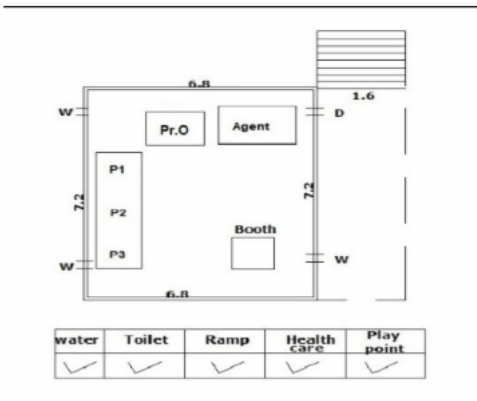

Google Map View

Polling Station Building Front View

Polling Station Front View

Cad View

Key MAP View

சட்டமன்றத் தொகுதியின் எண் மற்றும் பெயர் : 51-ஊத்தங்கரை பிரிவு எண் மற்றும் பெயர் 1-உப்பாரப்பட்டி (வ.கி) மற்றும் (ஊ), வார்டு 4 பேயனூர்