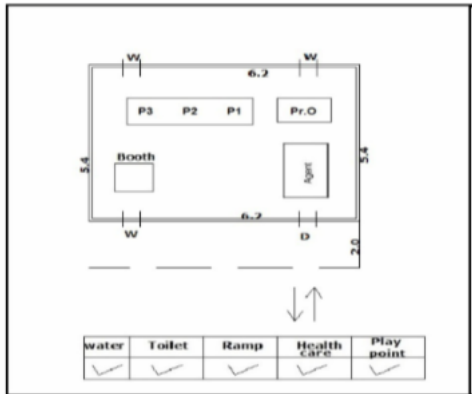

Google Map View

Polling Station Building Front View

Polling Station Front View

Cad View

Key MAP View

1 பெயர் : லதா கணவர் பெயர்: கோவிந்தராஜ் வீட்டு எண் : 1 வயது : 34 பாலினம் : பெண் Photo is available	NLT0985697	2 பெயர் : தெய்வாணை கணவர் பெயர்: ரவி வீட்டு எண் : 1 வயது : 33 பாலினம் : பெண் Photo is available	NLT0905687	3 பெயர் : மணிவண்ணன் தந்தை பெயர்: நாகராஜ் வீட்டு எண் : 1 வயது : 33 பாலினம் : ஆண் Photo is available	NLT1081009
4 பெயர் : சத்தியராஜ் தந்தை பெயர்: ராஜகோபால் வீட்டு எண் : 1 வயது : 33 பாலினம் : ஆண் Photo is available	NLT0985853	5 பெயர் : ராதா தந்தை பெயர்: முருகன் வீட்டு எண் : 1 வயது : 32 பாலினம் : பெண் Photo is available	NLT0985705	6 பெயர் : கோவிந்தராஜ் தந்தை பெயர்: ராமமூர்த்தி வீட்டு எண் : 1 வயது : 31 பாலினம் : ஆண் Photo is available	NLT0985861
7 பெயர் : கஸ்தூரிராஜா தந்தை பெயர்: பால்ராஜ் வீட்டு எண் : 1 வயது : 31 பாலினம் : ஆண் Photo is available	NLT0905612	8 பெயர் : திவ்யபாரதி தாயின் பெயர்: கன்னியம்மாள் வீட்டு எண் : 1 வயது : 31 பாலினம் : பெண் Photo is available	NLT0905620	9 பெயர் : அமராவதி கணவர் பெயர்: சத்தியராஜ் வீட்டு எண் : 1 வயது : 30 பாலினம் : பெண் Photo is available	NLT0985754
10 பெயர் : சந்தோஷ் தந்தை பெயர்: சரவணன் வீட்டு எண் : 1 வயது : 28 பாலினம் : ஆண் Photo is available	NLT1175090	11 பெயர் : ராகினி கணவர் பெயர்: சுரேஷ் வீட்டு எண் : 1 வயது : 27 பாலினம் : பெண் Photo is available	NLT1373612	12 பெயர் : மஞ்சளா கணவர் பெயர்: சண்முகம் வீட்டு எண் : 1-96 வயது : 34 பாலினம் : பெண் Photo is available	NLT0689356
13 பெயர் : சாதிக் தந்தை பெயர்: ரகிமாள் வீட்டு எண் : 4/155 வயது : 24 பாலினம் : ஆண் Photo is available	NLT2220192	14 பெயர் : விஜயன் தந்தை பெயர்: கோவிந்தசாமி வீட்டு எண் : 5-103A வயது : 54 பாலினம் : ஆண் Photo is available	NLT1479468	15 பெயர் : அம்பிகா கணவர் பெயர்: விஜயன் வீட்டு எண் : 5-103A வயது : 51 பாலினம் : பெண் Photo is available	NLT1479476
16 பெயர் : ராஜேஸ்வரி கணவர் பெயர்: ராமமூர்த்தி வீட்டு எண் : 5-104 வயது : 58 பாலினம் : பெண் Photo is available	NLT1479484	17 பெயர் : பிரியா கணவர் பெயர்: வினோத் குமார் வீட்டு எண் : 5/104 வயது : 27 பாலினம் : பெண் Photo is available	NLT1386416	18 பெயர் : ராமமூர்த்தி தந்தை பெயர்: நரசிம்ம நாயுடு வீட்டு எண் : 5-104A வயது : 63 பாலினம் : ஆண் Photo is available	KMC1735018
19 பெயர் : சரவணன் தாயின் பெயர்: சின்னமூக்கன் வீட்டு எண் : 5-136 வயது : 50 பாலினம் : ஆண் Photo is available	KMC1737956	20 பெயர் : சுமித்திரா கணவர் பெயர்: பழனி வீட்டு எண் : 5-136 வயது : 44 பாலினம் : பெண் Photo is available	KMC1736396	21 பெயர் : நதியா கணவர் பெயர்: சரவணன் வீட்டு எண் : 5-136 வயது : 43 பாலினம் : பெண் Photo is available	KMC1737964
22 பெயர் : ராஜா தந்தை பெயர்: சின்னமூக்கன் வீட்டு எண் : 5-136 வயது : 42 பாலினம் : ஆண் Photo is available	KMC1737972	23 பெயர் : வெங்கட்டம்மாள் கணவர் பெயர்: கொர்ரோடன்வெங்கடசாமி வீட்டு எண் : 5-137 வயது : 83 பாலினம் : பெண் Photo is available	NLT1479492	24 பெயர் : சுப்ரமணி தந்தை பெயர்: முத்து நாடார் வீட்டு எண் : 5-139 வயது : 64 பாலினம் : ஆண் Photo is available	NLT1479500
25 பெயர் : செல்வி கணவர் பெயர்: சுப்ரமணி வீட்டு எண் : 5-139 வயது : 57 பாலினம் : பெண் Photo is available	NLT1479518	26 பெயர் : சக்திவேல் தந்தை பெயர்: சுப்பிரமணி வீட்டு எண் : 5-139 வயது : 36 பாலினம் : ஆண் Photo is available	NLT0000349	27 பெயர் : தெய்வாணை கணவர் பெயர்: இராமசாமி வீட்டு எண் : 5-140 வயது : 51 பாலினம் : பெண் Photo is available	KMC1174937
28 பெயர் : பேபி கணவர் பெயர்: ஆனந்தன் வீட்டு எண் : 5-142 வயது : 58 பாலினம் : பெண் Photo is available	NLT1479542	29 பெயர் : கங்கப்ப நாயுடு தந்தை பெயர்: குண்டப்ப நாயுடு வீட்டு எண் : 5-146 வயது : 76 பாலினம் : ஆண் Photo is available	NLT1479559	30 பெயர் : பேபி கணவர் பெயர்: கங்கப்ப நாயுடு வீட்டு எண் : 5-146 வயது : 72 பாலினம் : பெண் Photo is available	NLT1479567