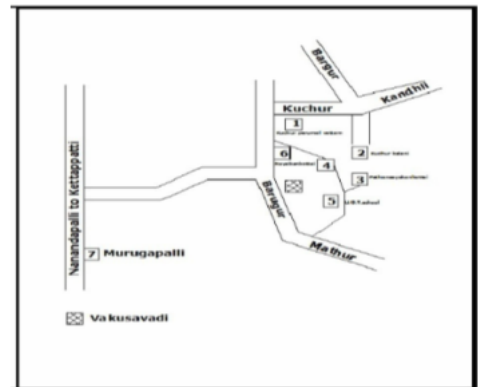

Cad View

Key MAP View