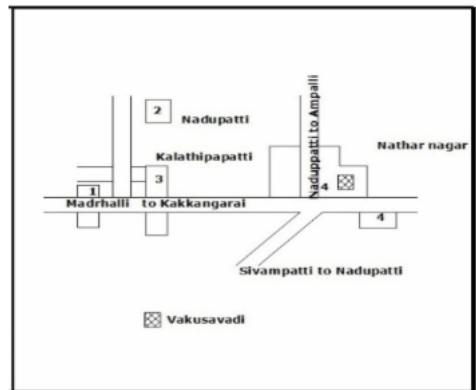

Google Map View

Polling Station Building Front View

Polling Station Front View

Cad View

Key MAP View

1 பெயர் : செல்வி கணவர் பெயர்: சண்முகம் வீட்டு எண் : 0 வயது : 50 பாலினம் : பெண் Photo is available	NLT2332526	2 பெயர் : கோகிலா கணவர் பெயர்: அன்பழகன் வீட்டு எண் : 0 வயது : 35 பாலினம் : பெண் Photo is available	NLT2332500	3 பெயர் : மஞ்சு தந்தை பெயர்: கோவிந்தசாமி வீட்டு எண் : 0 வயது : 30 பாலினம் : பெண் Photo is available	NLT2332534
4 பெயர் : முரளி தந்தை பெயர்: சங்கர் வீட்டு எண் : 0 வயது : 27 பாலினம் : ஆண் Photo is available	NLT2332419	5 பெயர் : சரஸ்வதி கணவர் பெயர்: கோவிந்தராஜ் வீட்டு எண் : 0 வயது : 27 பாலினம் : பெண் Photo is available	NLT2332575	6 பெயர் : பிரசாந்த் தந்தை பெயர்: ராஜேந்திரன் வீட்டு எண் : 0 வயது : 25 பாலினம் : பெண் Photo is available	NLT2332427
7 பெயர் : ஜெயசூரியா தந்தை பெயர்: அன்பு வீட்டு எண் : 0 வயது : 24 பாலினம் : ஆண் Photo is available	NLT2332518	8 பெயர் : துர்கா தந்தை பெயர்: ராஜா வீட்டு எண் : 0 வயது : 24 பாலினம் : பெண் Photo is available	NLT2332542	9 பெயர் : மணிகண்டன் தந்தை பெயர்: கார்த்திகேயன் வீட்டு எண் : 0 வயது : 23 பாலினம் : ஆண் Photo is available	NLT2332583
10 பெயர் : அருள்குமாரன் தந்தை பெயர்: அன்பு வீட்டு எண் : 0 வயது : 22 பாலினம் : ஆண் Photo is available	NLT2360451	11 பெயர் : சீனு தந்தை பெயர்: ராஜ் வீட்டு எண் : 1 வயது : 72 பாலினம் : ஆண் Photo is available	NLT0507947	12 பெயர் : ராணி கணவர் பெயர்: சீனு வீட்டு எண் : 1 வயது : 65 பாலினம் : பெண் Photo is available	NLT1514181
13 பெயர் : மாது தந்தை பெயர்: நாகன் வீட்டு எண் : 1 வயது : 52 பாலினம் : ஆண் Photo is available	NLT0507970	14 பெயர் : கோவிந்தி கணவர் பெயர்: சிவன் வீட்டு எண் : 1 வயது : 41 பாலினம் : பெண் Photo is available	KMC1779271	15 பெயர் : சுமித்ரா கணவர் பெயர்: செந்தில்குமார் வீட்டு எண் : 1 வயது : 39 பாலினம் : பெண் Photo is available	NLT0632372
16 பெயர் : கத்யா தந்தை பெயர்: கிருஷ்ணமூர்த்தி வீட்டு எண் : 1 வயது : 37 பாலினம் : பெண் Photo is available	NLT0632356	17 பெயர் : சென்னம்மாள் தந்தை பெயர்: நல்வேங்கி வீட்டு எண் : 1 வயது : 36 பாலினம் : பெண் Photo is available	NLT0632398	18 பெயர் : நவமணி தந்தை பெயர்: கிருஷ்ணமூர்த்தி வீட்டு எண் : 1 வயது : 35 பாலினம் : ஆண் Photo is available	NLT0632364
19 பெயர் : அரவிந்த் தந்தை பெயர்: முருகன் வீட்டு எண் : 1 வயது : 31 பாலினம் : ஆண் Photo is available	NLT0992859	20 பெயர் : மகாலட்சுமி தந்தை பெயர்: முருகன் வீட்டு எண் : 1 வயது : 30 பாலினம் : பெண் Photo is available	NLT1108109	21 பெயர் : சிவசக்தி தந்தை பெயர்: லக்ஷ்மன் வீட்டு எண் : 1/2 வயது : 23 பாலினம் : ஆண் Photo is available	NLT2274322
22 பெயர் : மங்கம்மாள் கணவர் பெயர்: மாது வீட்டு எண் : 1-3 வயது : 47 பாலினம் : பெண் Photo is available	NLT1226232	23 பெயர் : பொன்னுகான் தந்தை பெயர்: பீமன் வீட்டு எண் : 2 வயது : 63 பாலினம் : ஆண் Photo is available	NLT1514199	24 பெயர் : மனோரஞ்சிதம் கணவர் பெயர்: பொன்னுகான் வீட்டு எண் : 2 வயது : 58 பாலினம் : பெண் Photo is available	NLT1514207
25 பெயர் : ராஜேஸ் தந்தை பெயர்: பொன்னுகான் வீட்டு எண் : 2 வயது : 43 பாலினம் : ஆண் Photo is available	KMC2765303	26 பெயர் : சுந்தரராஜ் தந்தை பெயர்: அர்ச்சுணன் வீட்டு எண் : 3 வயது : 51 பாலினம் : ஆண் Photo is available	KMC1184282	27 பெயர் : மஞ்சளா கணவர் பெயர்: சுந்தரராஜ் வீட்டு எண் : 3 வயது : 49 பாலினம் : பெண் Photo is available	NLT1514215
28 பெயர் : நந்தகுமார் சு தந்தை பெயர்: சுந்தரராஜ் வீட்டு எண் : 3 வயது : 25 பாலினம் : ஆண் Photo is available	NLT1471705	29 பெயர் : கோபி தந்தை பெயர்: சுந்தரராஜ் வீட்டு எண் : 3-4 வயது : 31 பாலினம் : ஆண் Photo is available	NLT1226158	30 பெயர் : அன்னபூரணி கணவர் பெயர்: கோபி வீட்டு எண் : 3/4 வயது : 27 பாலினம் : பெண் Photo is available	NLT2274587