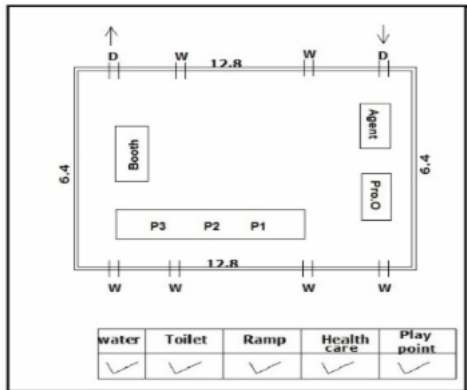

Google Map View

Polling Station Building Front View

Polling Station Front View

Cad View

Key MAP View

1 பெயர் : செல்வி கணவர் பெயர்: சண்முகம் வீட்டு எண் : 0 வயது : 50 பாலினம் : பெண் Photo is available	NLT2332526	2 பெயர் : கோகிலா கணவர் பெயர்: அன்பழகன் வீட்டு எண் : 0 வயது : 35 பாலினம் : பெண் Photo is available	NLT2332500	3 பெயர் : மஞ்சு தந்தை பெயர்: கோவிந்தசாமி வீட்டு எண் : 0 வயது : 30 பாலினம் : பெண் Photo is available	NLT2332534
4 பெயர் : முரளி தந்தை பெயர்: சங்கர் வீட்டு எண் : 0 வயது : 27 பாலினம் : ஆண் Photo is available	NLT2332419	5 பெயர் : சரஸ்வதி கணவர் பெயர்: கோவிந்தராஜ் வீட்டு எண் : 0 வயது : 27 பாலினம் : பெண் Photo is available	NLT2332575	6 பெயர் : பிரசாந்த் தந்தை பெயர்: ராஜேந்திரன் வீட்டு எண் : 0 வயது : 25 பாலினம் : பெண் Photo is available	NLT2332427
7 பெயர் : ஜெயசூரியா தந்தை பெயர்: அன்பு வீட்டு எண் : 0 வயது : 24 பாலினம் : ஆண் Photo is available	NLT2332518	8 பெயர் : துர்கா தந்தை பெயர்: ராஜா வீட்டு எண் : 0 வயது : 24 பாலினம் : பெண் Photo is available	NLT2332542	9 பெயர் : மணிகண்டன் தந்தை பெயர்: கார்த்திகேயன் வீட்டு எண் : 0 வயது : 23 பாலினம் : ஆண் Photo is available	NLT2332583
10 பெயர் : அருள்குமாரன் தந்தை பெயர்: அன்பு வீட்டு எண் : 0 வயது : 22 பாலினம் : ஆண் Photo is available	NLT2360451	11 பெயர் : சீனு தந்தை பெயர்: ராஜ் வீட்டு எண் : 1 வயது : 72 பாலினம் : ஆண் Photo is available	NLT0507947	12 பெயர் : ராணி கணவர் பெயர்: சீனு வீட்டு எண் : 1 வயது : 65 பாலினம் : பெண் Photo is available	NLT1514181
13 பெயர் : மாது தந்தை பெயர்: நாகன் வீட்டு எண் : 1 வயது : 52 பாலினம் : ஆண் Photo is available	NLT0507970	14 பெயர் : கோவிந்தி கணவர் பெயர்: சிவன் வீட்டு எண் : 1 வயது : 41 பாலினம் : பெண் Photo is available	KMC1779271	15 பெயர் : சுமித்ரா கணவர் பெயர்: செந்தில்குமார் வீட்டு எண் : 1 வயது : 39 பாலினம் : பெண் Photo is available	NLT0632372
16 பெயர் : கத்யா தந்தை பெயர்: கிருஷ்ணமூர்த்தி வீட்டு எண் : 1 வயது : 37 பாலினம் : பெண் Photo is available	NLT0632356	17 பெயர் : சென்னம்மாள் தந்தை பெயர்: நல்வேங்கி வீட்டு எண் : 1 வயது : 36 பாலினம் : பெண் Photo is available	NLT0632398	18 பெயர் : நவமணி தந்தை பெயர்: கிருஷ்ணமூர்த்தி வீட்டு எண் : 1 வயது : 35 பாலினம் : ஆண் Photo is available	NLT0632364
19 பெயர் : அரவிந்த் தந்தை பெயர்: முருகன் வீட்டு எண் : 1 வயது : 31 பாலினம் : ஆண் Photo is available	NLT0992859	20 பெயர் : மகாலட்சுமி தந்தை பெயர்: முருகன் வீட்டு எண் : 1 வயது : 30 பாலினம் : பெண் Photo is available	NLT1108109	21 பெயர் : சிவசக்தி தந்தை பெயர்: லக்ஷ்மன் வீட்டு எண் : 1/2 வயது : 23 பாலினம் : ஆண் Photo is available	NLT2274322
22 பெயர் : மங்கம்மாள் கணவர் பெயர்: மாது வீட்டு எண் : 1-3 வயது : 47 பாலினம் : பெண் Photo is available	NLT1226232	23 பெயர் : பொன்னுகான் தந்தை பெயர்: பீமன் வீட்டு எண் : 2 வயது : 63 பாலினம் : ஆண் Photo is available	NLT1514199	24 பெயர் : மனோரஞ்சிதம் கணவர் பெயர்: பொன்னுகான் வீட்டு எண் : 2 வயது : 58 பாலினம் : பெண் Photo is available	NLT1514207
25 பெயர் : ராஜேஸ் தந்தை பெயர்: பொன்னுகான் வீட்டு எண் : 2 வயது : 43 பாலினம் : ஆண் Photo is available	KMC2765303	26 பெயர் : சுந்தரராஜ் தந்தை பெயர்: அர்ச்சுணன் வீட்டு எண் : 3 வயது : 51 பாலினம் : ஆண் Photo is available	KMC1184282	27 பெயர் : மஞ்சளா கணவர் பெயர்: சுந்தரராஜ் வீட்டு எண் : 3 வயது : 49 பாலினம் : பெண் Photo is available	NLT1514215
28 பெயர் : நந்தகுமார் சு தந்தை பெயர்: சுந்தரராஜ் வீட்டு எண் : 3 வயது : 25 பாலினம் : ஆண் Photo is available	NLT1471705	29 பெயர் : கோபி தந்தை பெயர்: சுந்தரராஜ் வீட்டு எண் : 3-4 வயது : 31 பாலினம் : ஆண் Photo is available	NLT1226158	30 பெயர் : அன்னபூரணி கணவர் பெயர்: கோபி வீட்டு எண் : 3/4 வயது : 27 பாலினம் : பெண் Photo is available	NLT2274587