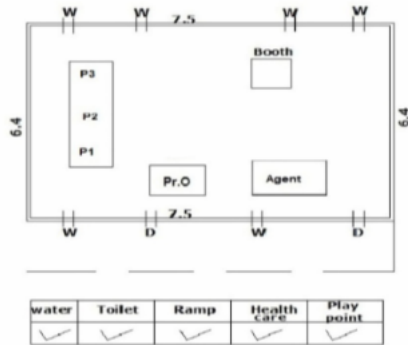

Google Map View

Polling Station Building Front View

Polling Station Front View

Cad View

Key MAP View

1 பெயர் : விஜயரங்கன் அண்ணாமலை தந்தை பெயர்: அண்ணாமலை வீட்டு எண் : 00 வயது : 39 பாலினம் : ஆண் Photo is available	NLT0664045	2 பெயர் : பச்சையம்மாள் விஜயரங்கன் கணவர் பெயர்: விஜயரங்கன் வீட்டு எண் : 00 வயது : 38 பாலினம் : பெண் Photo is available	NLT0663732	3 பெயர் : அஜீத்குமார் தந்தை பெயர்: திருப்பதி வீட்டு எண் : 00 வயது : 24 பாலினம் : ஆண் Photo is available	NLT2253508
4 பெயர் : சுவேதா கணவர் பெயர்: ராதாகிருஷ்ணன் வீட்டு எண் : 00 வயது : 23 பாலினம் : பெண் Photo is available	NLT2318038	5 பெயர் : பூவரசன் சந்திரசேகர் தந்தை பெயர்: பூவரசன் சந்திரசேகர் வீட்டு எண் : 00 வயது : 23 பாலினம் : ஆண் Photo is available	NLT2508059	6 பெயர் : வெங்கடேசன் தந்தை பெயர்: முருகேசன் வீட்டு எண் : 1 வயது : 36 பாலினம் : ஆண் Photo is available	NLT0628875
7 பெயர் : மணி தந்தை பெயர்: பழனி வீட்டு எண் : 1 வயது : 35 பாலினம் : ஆண் Photo is available	NLT0762203	8 பெயர் : பெருமாள் தந்தை பெயர்: மாது வீட்டு எண் : 1 வயது : 34 பாலினம் : ஆண் Photo is available	NLT0857250	9 பெயர் : ராதா கணவர் பெயர்: கோபி வீட்டு எண் : 1 வயது : 33 பாலினம் : பெண் Photo is available	NLT0762179
10 பெயர் : கார்த்திகேயன் வெங்கடாசலம் தந்தை பெயர்: வெங்கடாசலம் வீட்டு எண் : 1 வயது : 33 பாலினம் : ஆண் Photo is available	NLT0762211	11 பெயர் : சக்தி கணவர் பெயர்: பழனி வீட்டு எண் : 1 வயது : 32 பாலினம் : பெண் Photo is available	NLT1237676	12 பெயர் : ரேவதி கணவர் பெயர்: திருமூர்த்தி வீட்டு எண் : 1 வயது : 32 பாலினம் : பெண் Photo is available	NLT1135920
13 பெயர் : மோகன்ஸ்வரி கணவர் பெயர்: சிலம்பரசன் வீட்டு எண் : 1 வயது : 31 பாலினம் : பெண் Photo is available	NLT1167477	14 பெயர் : புஷ்பராஜ் தந்தை பெயர்: கோவிந்தன் வீட்டு எண் : 1 வயது : 30 பாலினம் : ஆண் Photo is available	NLT1045228	15 பெயர் : பாரதி தந்தை பெயர்: பெருமாள் வீட்டு எண் : 1 வயது : 29 பாலினம் : பெண் Photo is available	NLT1135961
16 பெயர் : ரவி சந்திரன் தந்தை பெயர்: கார்த்திகேயன் வீட்டு எண் : 1 வயது : 22 பாலினம் : ஆண் Photo is available	NLT2350932	17 பெயர் : சொக்கலிங்கம் தந்தை பெயர்: வேணுகவுண்டர் வீட்டு எண் : 2 வயது : 54 பாலினம் : ஆண் Photo is available	NLT2012698	18 பெயர் : மாயக்கண்ணன் தந்தை பெயர்: பாண்டியன் வீட்டு எண் : 2 வயது : 48 பாலினம் : ஆண் Photo is available	JMS2415222
19 பெயர் : திருப்பதி தந்தை பெயர்: பாண்டியன் வீட்டு எண் : 2 வயது : 43 பாலினம் : ஆண் Photo is available	JMS1592534	20 பெயர் : சங்கீதா கணவர் பெயர்: மாயக்கண்ணன் வீட்டு எண் : 2 வயது : 40 பாலினம் : பெண் Photo is available	NLT0578476	21 பெயர் : லதா கணவர் பெயர்: திருப்பதி வீட்டு எண் : 2 வயது : 30 பாலினம் : பெண் Photo is available	NLT2351815
22 பெயர் : சுஜாதா தந்தை பெயர்: சொக்கலிங்கம் வீட்டு எண் : 2 வயது : 26 பாலினம் : பெண் Photo is available	NLT1375898	23 பெயர் : சந்திராஜன் தந்தை பெயர்: சொக்கலிங்கம் வீட்டு எண் : 2 வயது : 20 பாலினம் : ஆண் Photo is available	NLT2512671	24 பெயர் : மேனகா தந்தை பெயர்: பழனி வீட்டு எண் : 2/70 வயது : 46 பாலினம் : பெண் Photo is available	JMS1403674
25 பெயர் : நாராயணன் தந்தை பெயர்: பாண்டியன்முத்துசாமி வீட்டு எண் : 3 வயது : 43 பாலினம் : ஆண் Photo is available	JMS1592922	26 பெயர் : மணிமேகலை தந்தை பெயர்: கோவிந்தன் வீட்டு எண் : 3 வயது : 33 பாலினம் : பெண் Photo is available	NLT0857284	27 பெயர் : பவித்ரா தந்தை பெயர்: கார்த்திக் வீட்டு எண் : 3 வயது : 28 பாலினம் : பெண் Photo is available	NLT1324243
28 பெயர் : பழனிவேல் தந்தை பெயர்: சிலலிங்கம் வீட்டு எண் : 3-75 வயது : 29 பாலினம் : ஆண் Photo is available	NLT1135763	29 பெயர் : கிருஷ்ணன் தந்தை பெயர்: பாண்டியன் (எ)முத்துசாமி வீட்டு எண் : 4 வயது : 53 பாலினம் : ஆண் Photo is available	NLT2012706	30 பெயர் : சகுந்தலா கணவர் பெயர்: கிருஷ்ணன் வீட்டு எண் : 4 வயது : 51 பாலினம் : பெண் Photo is available	NLT2012714