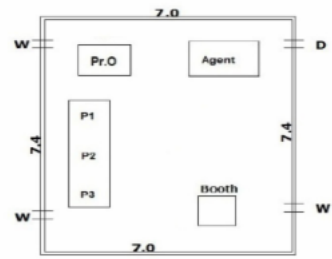

Google Map View

Polling Station Building Front View

Polling Station Front View

Cad View

Key MAP View

water	Toilet	Ramp	Health	Play point
✓	✓	✓	✓	✓

1 பெயர் : பச்சையம்மாள் கணவர் பெயர்: தனக்கோட்டி வீட்டு எண் : 1 வயது : 84 பாலினம் : பெண் Photo is available	NLT2042711	2 பெயர் : வெங்கடரமணி தந்தை பெயர்: கிருஸ்ணன் வீட்டு எண் : 1 வயது : 58 பாலினம் : ஆண் Photo is available	NLT0949115	3 பெயர் : விஜயா கணவர் பெயர்: முருகன் வீட்டு எண் : 1 வயது : 51 பாலினம் : பெண் Photo is available	NLT2375780
4 பெயர் : ரேவதி தந்தை பெயர்: குப்புசாமி வீட்டு எண் : 1 வயது : 33 பாலினம் : பெண் Photo is available	NLT0762401	5 பெயர் : தமிழ்செல்வன் தந்தை பெயர்: முனுசாமி வீட்டு எண் : 1 வயது : 32 பாலினம் : ஆண் Photo is available	NLT0949107	6 பெயர் : மலர்விழி நீ கணவர் பெயர்: நீலகண்டன் வீட்டு எண் : 1 வயது : 31 பாலினம் : பெண் Photo is available	NLT1093301
7 பெயர் : விக்கனேஷ்வரி கணவர் பெயர்: வெங்கடேசன் வீட்டு எண் : 1 வயது : 25 பாலினம் : பெண் Photo is available	NLT1376482	8 பெயர் : செளந்தர்யா கணவர் பெயர்: இளவரசன் வீட்டு எண் : 1 வயது : 24 பாலினம் : பெண் Photo is available	NLT2355279	9 பெயர் : செந்தாமரை கணவர் பெயர்: அருள் வீட்டு எண் : 1-1 வயது : 28 பாலினம் : பெண் Photo is available	NLT1205335
10 பெயர் : பழனியம்மாள் கணவர் பெயர்: கோவிந்தன் வீட்டு எண் : 2 வயது : 61 பாலினம் : பெண் Photo is available	NLT2042729	11 பெயர் : மல்லிகா தாயின் பெயர்: இராதா வீட்டு எண் : 2 வயது : 53 பாலினம் : பெண் Photo is available	NLT2042737	12 பெயர் : கணேசன் தந்தை பெயர்: பெருமாள் உடையார் வீட்டு எண் : 2C1 வயது : 69 பாலினம் : ஆண் Photo is available	NLT2042745
13 பெயர் : தேவகி கணவர் பெயர்: கணேசன் வீட்டு எண் : 2c1 வயது : 61 பாலினம் : பெண் Photo is available	NLT2042752	14 பெயர் : வெங்கடேசன் தந்தை பெயர்: கோவிந்தராஜ் வீட்டு எண் : 2-NA வயது : 33 பாலினம் : ஆண் Photo is available	NLT0858829	15 பெயர் : கோவிந்தன் தந்தை பெயர்: வெங்கடாசலம் வீட்டு எண் : 3 வயது : 61 பாலினம் : ஆண் Photo is available	NLT2042760
16 பெயர் : செந்தமிழ் செல்வி கணவர் பெயர்: கோவிந்தன் வீட்டு எண் : 3 வயது : 56 பாலினம் : பெண் Photo is available	NLT2042778	17 பெயர் : சுரேஷ் தந்தை பெயர்: கோவிந்தராஜ் வீட்டு எண் : 3 வயது : 34 பாலினம் : ஆண் Photo is available	NLT0722173	18 பெயர் : வித்யா கணவர் பெயர்: சரணராஜ் வீட்டு எண் : 3 வயது : 32 பாலினம் : பெண் Photo is available	NLT0859033
19 பெயர் : ரமேஷ் தந்தை பெயர்: மாது வீட்டு எண் : 3 வயது : 28 பாலினம் : ஆண் Photo is available	NLT1237833	20 பெயர் : நாகராஜன் தந்தை பெயர்: சடையன் வீட்டு எண் : 3-56 வயது : 60 பாலினம் : ஆண் Photo is available	NLT0859066	21 பெயர் : பாக்கியலட்சுமி கணவர் பெயர்: நாகராஜ் வீட்டு எண் : 3-56 வயது : 55 பாலினம் : பெண் Photo is available	NLT0858886
22 பெயர் : தமிழ்செல்வி கணவர் பெயர்: நாகராஜ் வீட்டு எண் : 3-56 வயது : 40 பாலினம் : பெண் Photo is available	NLT0859355	23 பெயர் : வெற்றிவேந்தன் தந்தை பெயர்: நாகராஜ் வீட்டு எண் : 3-56N வயது : 38 பாலினம் : ஆண் Photo is available	NLT0859298	24 பெயர் : சுக்தா தந்தை பெயர்: கோவிந்தராஜ் வீட்டு எண் : 3-NA வயது : 32 பாலினம் : பெண் Photo is available	NLT0859249
25 பெயர் : சேட்டு தந்தை பெயர்: கிருஷ்ண உடையார் வீட்டு எண் : 4 வயது : 66 பாலினம் : ஆண் Photo is available	NLT2042786	26 பெயர் : சக்தி கணவர் பெயர்: சேட்டு வீட்டு எண் : 4 வயது : 61 பாலினம் : பெண் Photo is available	NLT2042794	27 பெயர் : முரளி தந்தை பெயர்: சேட்டு வீட்டு எண் : 4 வயது : 40 பாலினம் : ஆண் Photo is available	JMS2421576
28 பெயர் : பிரவீனா தந்தை பெயர்: காளிதாஸ் வீட்டு எண் : 4 வயது : 35 பாலினம் : பெண் Photo is available	NLT0580035	29 பெயர் : ஷைனி கணவர் பெயர்: முரளி வீட்டு எண் : 4 வயது : 33 பாலினம் : பெண் Photo is available	NLT1290378	30 பெயர் : இளவரசு சேட்டு தந்தை பெயர்: சேட்டு வீட்டு எண் : 4A வயது : 38 பாலினம் : ஆண் Photo is available	JMS4645743