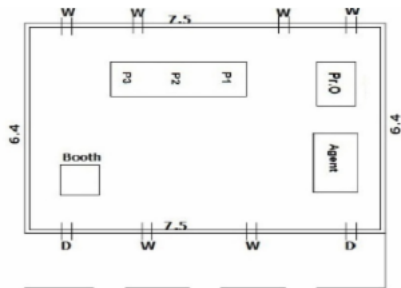

Google Map View

Polling Station Building Front View

Polling Station Front View

Cad View

Key MAP View

water	Toilet	Ramp	Health care	Play point
✓	✓	✓	✓	✓

1 பெயர் : திருப்பதி செட்டியார் தந்தை பெயர்: வரத செட்டி வீட்டு எண் : 1 வயது : 91 பாலினம் : ஆண்	NLT2054724 Photo is available	2 பெயர் : வெங்கடேசன் தந்தை பெயர்: திருப்பதி வீட்டு எண் : 1 வயது : 53 பாலினம் : ஆண்	NLT2054740 Photo is available	3 பெயர் : தையல்நாயகி தந்தை பெயர்: திருப்பதி வீட்டு எண் : 1 வயது : 53 பாலினம் : பெண்	JMS4645941 Photo is available
4 பெயர் : வெண்ணிலா கணவர் பெயர்: வெங்கடேசன் வீட்டு எண் : 1 வயது : 41 பாலினம் : பெண்	JMS4645917 Photo is available	5 பெயர் : கபிலன் தந்தை பெயர்: வெங்கடேசன் வீட்டு எண் : 1 வயது : 23 பாலினம் : ஆண்	NLT2241263 Photo is available	6 பெயர் : சாலா தந்தை பெயர்: திருப்பதி வீட்டு எண் : 1A வயது : 60 பாலினம் : பெண்	JMS2420735 Photo is available
7 பெயர் : தெய்வானி கணவர் பெயர்: சதீஷ் வீட்டு எண் : 1ஏ வயது : 33 பாலினம் : பெண்	NLT2460236 Photo is available	8 பெயர் : தினேஷ் தந்தை பெயர்: கோவிந்தசாமி வீட்டு எண் : 1A வயது : 32 பாலினம் : ஆண்	NLT1046317 Photo is available	9 பெயர் : உத்தரகுமார் தந்தை பெயர்: பரசராமன் வீட்டு எண் : 1B வயது : 48 பாலினம் : ஆண்	NLT1046267 Photo is available
10 பெயர் : முருகன் தந்தை பெயர்: கோவிந்தன் கெங்கிநாயக்கன்பட்டி வீட்டு எண் : 2 வயது : 70 பாலினம் : ஆண்	NLT2479053 Photo is available	11 பெயர் : மாயக்கண்ணன் தந்தை பெயர்: கனிசி வீட்டு எண் : 3 வயது : 69 பாலினம் : ஆண்	NLT2054765 Photo is available	12 பெயர் : காஞ்சனா கணவர் பெயர்: மாயக்கண்ணன் வீட்டு எண் : 3 வயது : 65 பாலினம் : பெண்	NLT2054773 Photo is available
13 பெயர் : கஸ்தூரி தந்தை பெயர்: ராஜா வீட்டு எண் : 4 வயது : 20 பாலினம் : பெண்	NLT2436384 Photo is available	14 பெயர் : ஜங்குமான் தந்தை பெயர்: கார்த்து வீட்டு எண் : 4C வயது : 72 பாலினம் : ஆண்	NLT0580357 Photo is available	15 பெயர் : வேடிம்மாள் கணவர் பெயர்: ஜங்குமான் வீட்டு எண் : 4C வயது : 60 பாலினம் : பெண்	NLT0580365 Photo is available
16 பெயர் : சென்னம்மாள் கணவர் பெயர்: தேசிங்குராஜா வீட்டு எண் : 4C வயது : 40 பாலினம் : பெண்	NLT0580381 Photo is available	17 பெயர் : அரவிந்த் தந்தை பெயர்: தேசிங்குராஜா வீட்டு எண் : 4எ வயது : 23 பாலினம் : ஆண்	NLT2400364 Photo is available	18 பெயர் : முனியன் தந்தை பெயர்: புட்டு வீட்டு எண் : 5 வயது : 65 பாலினம் : ஆண்	NLT2054799 Photo is available
19 பெயர் : மல்லிகா கணவர் பெயர்: முனியன் கெங்கிநாயக்கன்பட்டி வீட்டு எண் : 5 வயது : 55 பாலினம் : பெண்	NLT2483436 Photo is available	20 பெயர் : பிரபு தந்தை பெயர்: முனியன் வீட்டு எண் : 5 வயது : 40 பாலினம் : ஆண்	NLT0580225 Photo is available	21 பெயர் : நதியா கணவர் பெயர்: பிரபு வீட்டு எண் : 5 வயது : 39 பாலினம் : பெண்	NLT0580233 Photo is available
22 பெயர் : மகேந்திரன் தந்தை பெயர்: முனியன் வீட்டு எண் : 5 வயது : 36 பாலினம் : ஆண்	NLT0580241 Photo is available	23 பெயர் : கவியரசன் தந்தை பெயர்: தேசிங்குராஜா வீட்டு எண் : 5 வயது : 20 பாலினம் : ஆண்	NLT2516748 Photo is available	24 பெயர் : நித்தீஸ்வரி தந்தை பெயர்: பிரபு வீட்டு எண் : 5 வயது : 19 பாலினம் : பெண்	NLT2561264 Photo is available
25 பெயர் : ராஜீ தந்தை பெயர்: கனிசி வீட்டு எண் : 6 வயது : 75 பாலினம் : ஆண்	NLT2054815 Photo is available	26 பெயர் : அம்சவேணி கணவர் பெயர்: ராஜீ வீட்டு எண் : 6 வயது : 69 பாலினம் : பெண்	NLT2054823 Photo is available	27 பெயர் : சக்திவேல் தந்தை பெயர்: ராஜீ வீட்டு எண் : 6 வயது : 51 பாலினம் : ஆண்	NLT2054831 Photo is available
28 பெயர் : சுமதி கணவர் பெயர்: சக்திவேல் வீட்டு எண் : 6 வயது : 46 பாலினம் : பெண்	JMS2418499 Photo is available	29 பெயர் : குமரவேல் தந்தை பெயர்: ராஜீ வீட்டு எண் : 6 வயது : 46 பாலினம் : ஆண்	JMS2419810 Photo is available	30 பெயர் : தேவி கணவர் பெயர்: குமரவேல் வீட்டு எண் : 6 வயது : 30 பாலினம் : பெண்	NLT1046259 Photo is available