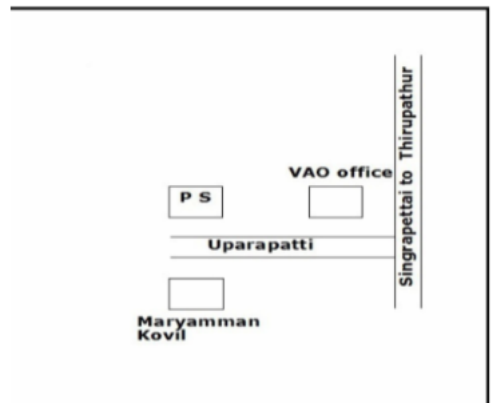

Cad View

Key MAP View