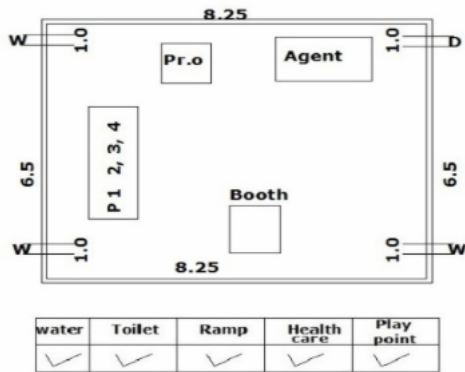

Google Map View

Polling Station Building Front View

Polling Station Front View

Cad View

Key MAP View

1 பெயர் : வேடி தந்தை பெயர்: ஆறுமுகம் வீட்டு எண் : 1 வயது : 71 பாலினம் : ஆண் Photo is available	NLT2061950	2 பெயர் : காளியம்மா கணவர் பெயர்: வேடி வீட்டு எண் : 1 வயது : 65 பாலினம் : பெண் Photo is available	NLT2061968	3 பெயர் : சிவக்குமார் தந்தை பெயர்: வேடி வீட்டு எண் : 1 வயது : 55 பாலினம் : ஆண் Photo is available	NLT2061976
4 பெயர் : பரிமளா கணவர் பெயர்: பிரகாஷ் வீட்டு எண் : 1 வயது : 40 பாலினம் : பெண் Photo is available	NLT1046564	5 பெயர் : வினோதினி கணவர் பெயர்: கேசவன் வீட்டு எண் : 1 வயது : 29 பாலினம் : பெண் Photo is available	NLT1136951	#2 6 பெயர் : மாரி கணவர் பெயர்: மாது வீட்டு எண் : 2 வயது : 53 பாலினம் : பெண் Photo is available	NLT2400182
7 பெயர் : தெய்வாளை கணவர் பெயர்: லட்சுமிநாராயணன் வீட்டு எண் : 2 வயது : 66 பாலினம் : பெண் Photo is available	NLT1311257	8 பெயர் : சேகர் தந்தை பெயர்: ராஜி வீட்டு எண் : 2 வயது : 57 பாலினம் : ஆண் Photo is available	NLT0074021	9 பெயர் : தேவகி கணவர் பெயர்: சேகர் வீட்டு எண் : 2 வயது : 52 பாலினம் : பெண் Photo is available	NLT0074047
10 பெயர் : வள்ளி கணவர் பெயர்: மாது வீட்டு எண் : 2 வயது : 45 பாலினம் : பெண் Photo is available	NLT2476356	11 பெயர் : இளையரசு தந்தை பெயர்: லட்சுமிநாராயணன் வீட்டு எண் : 2 வயது : 37 பாலினம் : ஆண் Photo is available	NLT1311232	12 பெயர் : மணிகண்டன் தாயின் பெயர்: கல்யாணி வீட்டு எண் : 2 வயது : 36 பாலினம் : ஆண் Photo is available	NLT0580837
13 பெயர் : கார்த்திக் தந்தை பெயர்: சேகர் வீட்டு எண் : 2 வயது : 33 பாலினம் : ஆண் Photo is available	NLT0949495	14 பெயர் : அருண் தந்தை பெயர்: சேகர் வீட்டு எண் : 2 வயது : 32 பாலினம் : ஆண் Photo is available	NLT2435220	15 பெயர் : கோகிலா கணவர் பெயர்: கார்த்திக் வீட்டு எண் : 2 வயது : 30 பாலினம் : பெண் Photo is available	NLT1136902
16 பெயர் : பிரபாகர் மூ தந்தை பெயர்: மூர்த்தி வீட்டு எண் : 2/21 வயது : 26 பாலினம் : ஆண் Photo is available	NLT2488765	17 பெயர் : யசோதா கணவர் பெயர்: ராஜமாணிக்கம் வீட்டு எண் : 3 வயது : 70 பாலினம் : பெண் Photo is available	NLT2061984	18 பெயர் : கைகேயி கணவர் பெயர்: கோவிந்தராஜி வீட்டு எண் : 3D வயது : 62 பாலினம் : பெண் Photo is available	JMS4646253
19 பெயர் : செல்வம் தந்தை பெயர்: மாணிக்கம் வீட்டு எண் : 4 வயது : 65 பாலினம் : ஆண் Photo is available	NLT2062008	20 பெயர் : முருகம்மாள் கணவர் பெயர்: நாராயணசாமி வீட்டு எண் : 4 வயது : 61 பாலினம் : பெண் Photo is available	NLT2062016	21 பெயர் : அர்ச்சுணன் தந்தை பெயர்: சினனசாமி வீட்டு எண் : 4 வயது : 55 பாலினம் : ஆண் Photo is available	NLT0581538
22 பெயர் : சிவகாமி கணவர் பெயர்: செல்வம் வீட்டு எண் : 4 வயது : 46 பாலினம் : பெண் Photo is available	JMS1582113	23 பெயர் : வேண்டாமணி கணவர் பெயர்: பிரகாஷ் வீட்டு எண் : 4 வயது : 43 பாலினம் : பெண் Photo is available	NLT0580795	24 பெயர் : பிரகாஷ் தந்தை பெயர்: நாராயணசாமி வீட்டு எண் : 4 வயது : 42 பாலினம் : ஆண் Photo is available	NLT0580779
25 பெயர் : ஜெயபால் தந்தை பெயர்: நாராயணசாமி வீட்டு எண் : 4 வயது : 38 பாலினம் : ஆண் Photo is available	NLT0580787	26 பெயர் : நாச்சி கணவர் பெயர்: ஜெயபால் வீட்டு எண் : 4 வயது : 38 பாலினம் : பெண் Photo is available	NLT0580803	27 பெயர் : பாரதி கணவர் பெயர்: தாமோதிரன் வீட்டு எண் : 4 வயது : 29 பாலினம் : பெண் Photo is available	NLT1136886
28 பெயர் : சின்னம்மா கணவர் பெயர்: வேடி வீட்டு எண் : 4B வயது : 86 பாலினம் : பெண் Photo is available	NLT2062024	29 பெயர் : சங்கர் தந்தை பெயர்: வேடி வீட்டு எண் : 4B வயது : 51 பாலினம் : ஆண் Photo is available	NLT2062032	30 பெயர் : முனையம்மாள் கணவர் பெயர்: முனியம்மாள் வீட்டு எண் : 4B வயது : 39 பாலினம் : பெண் Photo is available	NLT0580969