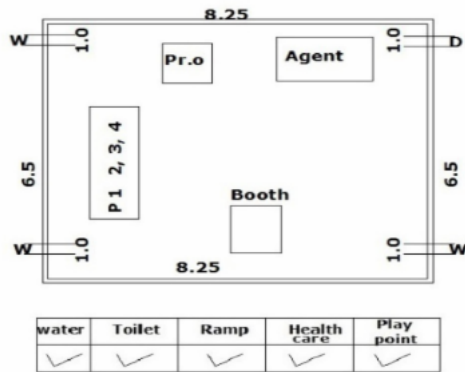

Google Map View

Polling Station Building Front View

Polling Station Front View

Cad View

Key MAP View

1 பெயர் : கபிலன் தந்தை பெயர்: ஆசைதம்பி வீட்டு எண் : 0 வயது : 24 பாலினம் : ஆண் Photo is available	NLT2191484	2 பெயர் : திரிஷா தந்தை பெயர்: பாலமுத்து வீட்டு எண் : 00 வயது : 22 பாலினம் : பெண் Photo is available	NLT2380343	3 பெயர் : சென்னம்மாள் கணவர் பெயர்: காந்தி வீட்டு எண் : 1 வயது : 69 பாலினம் : பெண் Photo is available	JMS2432904
4 பெயர் : சங்கர் தந்தை பெயர்: காந்தி வீட்டு எண் : 1 வயது : 50 பாலினம் : ஆண் Photo is available	JMS1406677	5 பெயர் : திருநாவுக்கரசு தந்தை பெயர்: காந்தி வீட்டு எண் : 1 வயது : 45 பாலினம் : ஆண் Photo is available	JMS4069142	6 பெயர் : ரஞ்சினி கணவர் பெயர்: திருநாவுக்கரசு வீட்டு எண் : 1 வயது : 33 பாலினம் : பெண் Photo is available	NLT1355031
7 பெயர் : சத்யா கணவர் பெயர்: செந்தில்குமார் வீட்டு எண் : 1 வயது : 30 பாலினம் : பெண் Photo is available	NLT1324557	8 பெயர் : அன்பழகன் தந்தை பெயர்: சிவலிங்கம் வீட்டு எண் : 1 வயது : 28 பாலினம் : ஆண் Photo is available	NLT1438621	9 பெயர் : வெங்கடேசன் தந்தை பெயர்: ஏழுமலை வீட்டு எண் : 1 வயது : 26 பாலினம் : ஆண் Photo is available	NLT1438589
10 பெயர் : அசோக்குமார் தந்தை பெயர்: சிவலிங்கம் வீட்டு எண் : 1 வயது : 26 பாலினம் : ஆண் Photo is available	NLT1438597	11 பெயர் : கௌசல்யா கணவர் பெயர்: பரமசிவம் வீட்டு எண் : 1 வயது : 25 பாலினம் : பெண் Photo is available	NLT1438605	12 பெயர் : வசந்த் தந்தை பெயர்: திருநாவுக்கரசு வீட்டு எண் : 1 வயது : 20 பாலினம் : ஆண் Photo is available	NLT2449361
13 பெயர் : கோகுல் கோ தந்தை பெயர்: கோவிந்தராஜ் வீட்டு எண் : 1 வயது : 19 பாலினம் : ஆண் Photo is available	NLT2580140	14 பெயர் : மோனிகா ச க தந்தை பெயர்: சங்கர் வீட்டு எண் : 1 வயது : 19 பாலினம் : பெண் Photo is available	NLT2580207	15 பெயர் : கவிதா தாயின் பெயர்: சங்கர் வீட்டு எண் : 1-98 வயது : 46 பாலினம் : பெண் Photo is available	JMS4625893
16 பெயர் : சுந்திரி தந்தை பெயர்: தீர்த்தகிரிகவுண்டர் வீட்டு எண் : 1-98 வயது : 45 பாலினம் : பெண் Photo is available	JMS2432847	17 பெயர் : பழனி தந்தை பெயர்: பொன்னுசாமி கவுண்டர் வீட்டு எண் : 2 வயது : 63 பாலினம் : ஆண் Photo is available	NLT1886548	18 பெயர் : பழனி தந்தை பெயர்: கருப்பன் வீட்டு எண் : 2 வயது : 54 பாலினம் : ஆண் Photo is available	NLT0859892
19 பெயர் : குணசீலன் தந்தை பெயர்: பழனி வீட்டு எண் : 2 வயது : 52 பாலினம் : ஆண் Photo is available	JMS3355864	20 பெயர் : சரவணகுமார் தந்தை பெயர்: பழனி வீட்டு எண் : 2 வயது : 34 பாலினம் : ஆண் Photo is available	NLT0859702	21 பெயர் : லலிதா கணவர் பெயர்: சுப்பிரமணி வீட்டு எண் : 3 வயது : 61 பாலினம் : பெண் Photo is available	JMS2432896
22 பெயர் : பிரியா கணவர் பெயர்: மாணிக்கம் வீட்டு எண் : 3-11 வயது : 35 பாலினம் : பெண் Photo is available	NLT1259795	23 பெயர் : பூங்கொடி கணவர் பெயர்: இராமமூர்த்தி வீட்டு எண் : 3-110 வயது : 38 பாலினம் : பெண் Photo is available	NLT1093442	24 பெயர் : அபிநயா அ தந்தை பெயர்: அறிவுழகன் வீட்டு எண் : 3/113 வயது : 21 பாலினம் : பெண் Photo is available	NLT2490506
25 பெயர் : பிரபு தந்தை பெயர்: கோவிந்தசாமி வீட்டு எண் : 3-122A வயது : 41 பாலினம் : ஆண் Photo is available	NLT0074633	26 பெயர் : சக்திவேல் தந்தை பெயர்: பழனிச்சாமி வீட்டு எண் : 3/200A வயது : 28 பாலினம் : ஆண் Photo is available	NLT1419878	27 பெயர் : செல்வகணபதி தந்தை பெயர்: முருகன் வீட்டு எண் : 3-212 வயது : 29 பாலினம் : ஆண் Photo is available	NLT1167683
28 பெயர் : ராதாமாள் கணவர் பெயர்: வேடியப்ப கவுண்டர் வீட்டு எண் : 3-242 வயது : 76 பாலினம் : பெண் Photo is available	JMS1407147	29 பெயர் : பிரணவ் தந்தை பெயர்: மணி வீட்டு எண் : 3-411 வயது : 40 பாலினம் : ஆண் Photo is available	NLT0074534	30 பெயர் : சின்னவன் தந்தை பெயர்: சாமிநாதன் வீட்டு எண் : 4 வயது : 64 பாலினம் : ஆண் Photo is available	JMS1406958