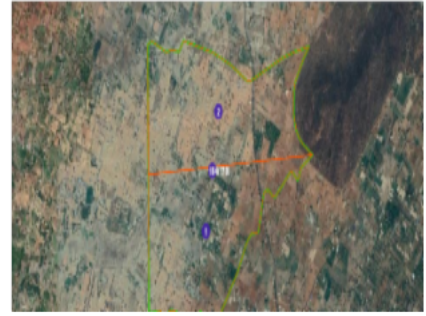

Google Map View