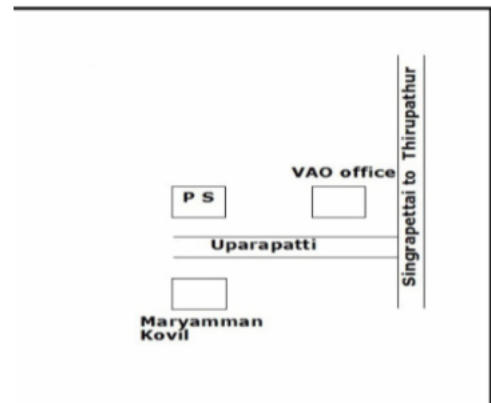

Key MAP View