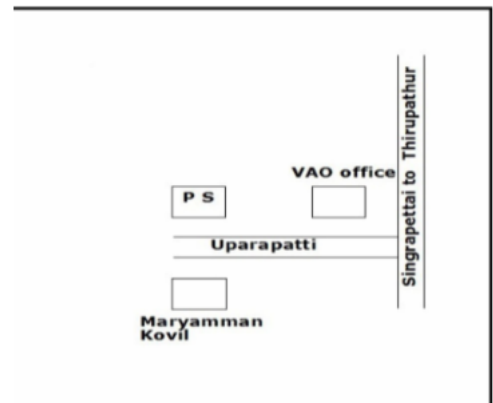

Cad View

Key MAP View