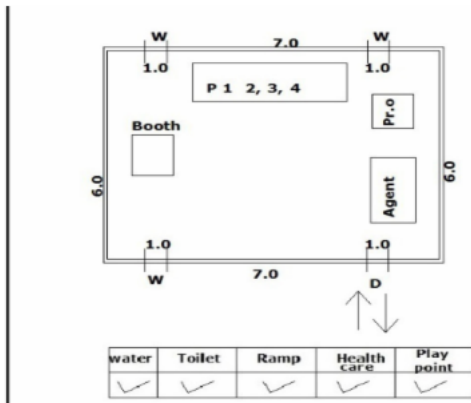

Google Map View

Polling Station Building Front View

Polling Station Front View

Cad View

Key MAP View

1 பெயர் : லோகேஷ்வரன் தந்தை பெயர்: திருமால் வீட்டு எண் : 0 வயது : 21 பாலினம் : ஆண்	NLT2491637 Photo is available	2 பெயர் : ஜெயபிரகாஷ் ஹரிகிருஷ்ணன் தந்தை பெயர்: ஹரிகிருஷ்ணன் வீட்டு எண் : 00 வயது : 20 பாலினம் : ஆண்	NLT2600682 Photo is available	3 பெயர் : மாரியப்பன் தந்தை பெயர்: வேடியப்பன் வீட்டு எண் : 1 வயது : 71 பாலினம் : ஆண்	JMS2432599 Photo is available
4 பெயர் : முனியம்மாள் கணவர் பெயர்: மாரியப்பன் வீட்டு எண் : 1 வயது : 62 பாலினம் : பெண்	JMS2432482 Photo is available	5 பெயர் : அன்பழகி கணவர் பெயர்: முருகேசன் வீட்டு எண் : 1 வயது : 50 பாலினம் : பெண்	NLT1093590 Photo is available	6 பெயர் : சங்கர் தந்தை பெயர்: சீனு வீட்டு எண் : 1 வயது : 47 பாலினம் : ஆண்	NLT0950329 Photo is available
7 பெயர் : கவிதா கணவர் பெயர்: திருப்பதி வீட்டு எண் : 1 வயது : 47 பாலினம் : பெண்	NLT0860544 Photo is available	8 பெயர் : பாலம்மாள் கணவர் பெயர்: முருகன் வீட்டு எண் : 1 வயது : 41 பாலினம் : பெண்	NLT1324615 Photo is available	9 பெயர் : கோவிந்தன் தந்தை பெயர்: ஏழுமலை வீட்டு எண் : 1 வயது : 41 பாலினம் : ஆண்	NLT0860478 Photo is available
10 பெயர் : சக்திவேல் தந்தை பெயர்: ஏழுமலை வீட்டு எண் : 1 வயது : 40 பாலினம் : ஆண்	NLT0860494 Photo is available	11 பெயர் : ராதா கணவர் பெயர்: ரவிசுமார் வீட்டு எண் : 1 வயது : 39 பாலினம் : பெண்	NLT0860536 Photo is available	12 பெயர் : கல்பனா கணவர் பெயர்: ரகு வீட்டு எண் : 1 வயது : 37 பாலினம் : பெண்	NLT1093624 Photo is available
13 பெயர் : புனிதா தந்தை பெயர்: விஜயன் வீட்டு எண் : 1 வயது : 36 பாலினம் : பெண்	NLT0950394 Photo is available	14 பெயர் : புஷ்பராணி தந்தை பெயர்: சண்முகம் வீட்டு எண் : 1 வயது : 36 பாலினம் : பெண்	NLT0950402 Photo is available	15 பெயர் : முருகன் தந்தை பெயர்: எல்லப்பன் வீட்டு எண் : 1 வயது : 36 பாலினம் : ஆண்	NLT0950345 Photo is available
16 பெயர் : திருப்பதி தந்தை பெயர்: முருகேசன் வீட்டு எண் : 1 வயது : 36 பாலினம் : ஆண்	NLT1093616 Photo is available	17 பெயர் : கிருஷ்ணன் தந்தை பெயர்: பழனி வீட்டு எண் : 1 வயது : 35 பாலினம் : ஆண்	NLT1137314 Photo is available	18 பெயர் : விஜயன் தந்தை பெயர்: எல்லப்பன் வீட்டு எண் : 1 வயது : 35 பாலினம் : ஆண்	NLT0950337 Photo is available
19 பெயர் : காசிநாதன் தந்தை பெயர்: மாதேஸ் வீட்டு எண் : 1 வயது : 35 பாலினம் : ஆண்	NLT0860486 Photo is available	20 பெயர் : நதியா தந்தை பெயர்: முருகன் வீட்டு எண் : 1 வயது : 35 பாலினம் : பெண்	NLT0950428 Photo is available	21 பெயர் : சுதா தந்தை பெயர்: ஆறுமுகம் வீட்டு எண் : 1 வயது : 35 பாலினம் : பெண்	NLT0950386 Photo is available
22 பெயர் : அனிதா தந்தை பெயர்: தமிழரசன் வீட்டு எண் : 1 வயது : 35 பாலினம் : பெண்	NLT0950469 Photo is available	23 பெயர் : கோ புவனேஸ்வரி கணவர் பெயர்: கோகநாதன் வீட்டு எண் : 1 வயது : 34 பாலினம் : பெண்	NLT0860585 Photo is available	24 பெயர் : சாமிநாதன் தந்தை பெயர்: சுப்பிரமணி வீட்டு எண் : 1 வயது : 33 பாலினம் : ஆண்	NLT0950311 Photo is available
25 பெயர் : தமிழ்செல்வன் தந்தை பெயர்: கார்மேகம் வீட்டு எண் : 1 வயது : 33 பாலினம் : ஆண்	NLT0860528 Photo is available	26 பெயர் : ரேவதி கணவர் பெயர்: கோவிந்தராஜன் வீட்டு எண் : 1 வயது : 33 பாலினம் : பெண்	NLT0860569 Photo is available	27 பெயர் : வெங்கடேசன் தந்தை பெயர்: முருகேசன் வீட்டு எண் : 1 வயது : 33 பாலினம் : ஆண்	NLT1093608 Photo is available
28 பெயர் : பிரபு தந்தை பெயர்: சின்னராஜ் வீட்டு எண் : 1 வயது : 32 பாலினம் : ஆண்	NLT0950436 Photo is available	29 பெயர் : ஜோதி தந்தை பெயர்: விஜயசுமார் வீட்டு எண் : 1 வயது : 30 பாலினம் : பெண்	NLT1093640 Photo is available	30 பெயர் : சரஸ்வதி தந்தை பெயர்: பழனி வீட்டு எண் : 1 வயது : 30 பாலினம் : பெண்	NLT1047760 Photo is available