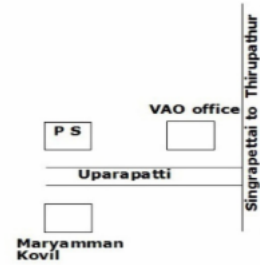

Google Map View

Polling Station Building Front View

Polling Station Front View

Cad View

Key MAP View

1 பெயர் : லோகேஷ்வரன் தந்தை பெயர்: திருமால் வீட்டு எண் : 0 வயது : 21 பாலினம் : ஆண்	NLT2491637 Photo is available	2 பெயர் : ஜெயபிரகாஷ் ஹரிகிருஷ்ணன் தந்தை பெயர்: ஹரிகிருஷ்ணன் வீட்டு எண் : 00 வயது : 20 பாலினம் : ஆண்	NLT2600682 Photo is available	3 பெயர் : மாரியப்பன் தந்தை பெயர்: வேடியப்பன் வீட்டு எண் : 1 வயது : 71 பாலினம் : ஆண்	JMS2432599 Photo is available
4 பெயர் : முனியம்மாள் கணவர் பெயர்: மாரியப்பன் வீட்டு எண் : 1 வயது : 62 பாலினம் : பெண்	JMS2432482 Photo is available	5 பெயர் : அன்பழகி கணவர் பெயர்: முருகேசன் வீட்டு எண் : 1 வயது : 50 பாலினம் : பெண்	NLT1093590 Photo is available	6 பெயர் : சங்கர் தந்தை பெயர்: சீனு வீட்டு எண் : 1 வயது : 47 பாலினம் : ஆண்	NLT0950329 Photo is available
7 பெயர் : கவிதா கணவர் பெயர்: திருப்பதி வீட்டு எண் : 1 வயது : 47 பாலினம் : பெண்	NLT0860544 Photo is available	8 பெயர் : பாலம்மாள் கணவர் பெயர்: முருகன் வீட்டு எண் : 1 வயது : 41 பாலினம் : பெண்	NLT1324615 Photo is available	9 பெயர் : கோவிந்தன் தந்தை பெயர்: ஏழுமலை வீட்டு எண் : 1 வயது : 41 பாலினம் : ஆண்	NLT0860478 Photo is available
10 பெயர் : சக்திவேல் தந்தை பெயர்: ஏழுமலை வீட்டு எண் : 1 வயது : 40 பாலினம் : ஆண்	NLT0860494 Photo is available	11 பெயர் : ராதா கணவர் பெயர்: ரவிசுமார் வீட்டு எண் : 1 வயது : 39 பாலினம் : பெண்	NLT0860536 Photo is available	12 பெயர் : கல்பனா கணவர் பெயர்: ரகு வீட்டு எண் : 1 வயது : 37 பாலினம் : பெண்	NLT1093624 Photo is available
13 பெயர் : புனிதா தந்தை பெயர்: விஜயன் வீட்டு எண் : 1 வயது : 36 பாலினம் : பெண்	NLT0950394 Photo is available	14 பெயர் : புஷ்பராணி தந்தை பெயர்: சண்முகம் வீட்டு எண் : 1 வயது : 36 பாலினம் : பெண்	NLT0950402 Photo is available	15 பெயர் : முருகன் தந்தை பெயர்: எல்லப்பன் வீட்டு எண் : 1 வயது : 36 பாலினம் : ஆண்	NLT0950345 Photo is available
16 பெயர் : திருப்பதி தந்தை பெயர்: முருகேசன் வீட்டு எண் : 1 வயது : 36 பாலினம் : ஆண்	NLT1093616 Photo is available	17 பெயர் : கிருஷ்ணன் தந்தை பெயர்: பழனி வீட்டு எண் : 1 வயது : 35 பாலினம் : ஆண்	NLT1137314 Photo is available	18 பெயர் : விஜயன் தந்தை பெயர்: எல்லப்பன் வீட்டு எண் : 1 வயது : 35 பாலினம் : ஆண்	NLT0950337 Photo is available
19 பெயர் : காசிநாதன் தந்தை பெயர்: மாதேஸ் வீட்டு எண் : 1 வயது : 35 பாலினம் : ஆண்	NLT0860486 Photo is available	20 பெயர் : நதியா தந்தை பெயர்: முருகன் வீட்டு எண் : 1 வயது : 35 பாலினம் : பெண்	NLT0950428 Photo is available	21 பெயர் : சுதா தந்தை பெயர்: ஆறுமுகம் வீட்டு எண் : 1 வயது : 35 பாலினம் : பெண்	NLT0950386 Photo is available
22 பெயர் : அனிதா தந்தை பெயர்: தமிழரசன் வீட்டு எண் : 1 வயது : 35 பாலினம் : பெண்	NLT0950469 Photo is available	23 பெயர் : கோ புவனேஸ்வரி கணவர் பெயர்: கோகநாதன் வீட்டு எண் : 1 வயது : 34 பாலினம் : பெண்	NLT0860585 Photo is available	24 பெயர் : சாமிநாதன் தந்தை பெயர்: சுப்பிரமணி வீட்டு எண் : 1 வயது : 33 பாலினம் : ஆண்	NLT0950311 Photo is available
25 பெயர் : தமிழ்செல்வன் தந்தை பெயர்: கார்மேகம் வீட்டு எண் : 1 வயது : 33 பாலினம் : ஆண்	NLT0860528 Photo is available	26 பெயர் : ரேவதி கணவர் பெயர்: கோவிந்தராஜன் வீட்டு எண் : 1 வயது : 33 பாலினம் : பெண்	NLT0860569 Photo is available	27 பெயர் : வெங்கடேசன் தந்தை பெயர்: முருகேசன் வீட்டு எண் : 1 வயது : 33 பாலினம் : ஆண்	NLT1093608 Photo is available
28 பெயர் : பிரபு தந்தை பெயர்: சின்னராஜ் வீட்டு எண் : 1 வயது : 32 பாலினம் : ஆண்	NLT0950436 Photo is available	29 பெயர் : ஜோதி தந்தை பெயர்: விஜயசுமார் வீட்டு எண் : 1 வயது : 30 பாலினம் : பெண்	NLT1093640 Photo is available	30 பெயர் : சரஸ்வதி தந்தை பெயர்: பழனி வீட்டு எண் : 1 வயது : 30 பாலினம் : பெண்	NLT1047760 Photo is available