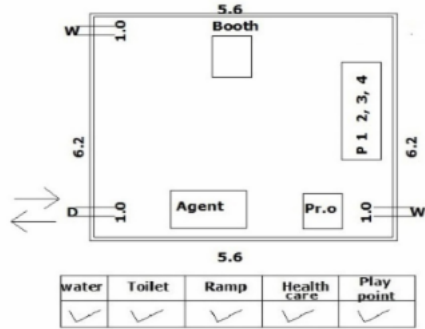

Google Map View

Polling Station Building Front View

Polling Station Front View

Cad View

Key MAP View

1 பெயர் : ரம்பா கணவர் பெயர் : விஜயகுமார் வீட்டு எண் : 0 வயது : 31 பாலினம் : பெண் Photo is available	NLT1385947	2 பெயர் : பாலு தந்தை பெயர் : தங்கவேல் வீட்டு எண் : 0000 வயது : 31 பாலினம் : ஆண் Photo is available	NLT1420058	# 3 பெயர் : ராதிகா ஸ் கணவர் பெயர் : சரத்பவன் மு வீட்டு எண் : 0 வயது : 29 பாலினம் : பெண் Photo is available	NLT2490993
4 பெயர் : பூங்கொடி கணவர் பெயர் : பாலு வீட்டு எண் : 0000 வயது : 26 பாலினம் : பெண் Photo is available	NLT1420041	5 பெயர் : கோவிந்தராஜ் குமார் தந்தை பெயர் : குமார் வீட்டு எண் : 0 வயது : 23 பாலினம் : ஆண் Photo is available	NLT2603546	6 பெயர் : மணிகண்டன் தந்தை பெயர் : நாகராஜ் வீட்டு எண் : 0 வயது : 20 பாலினம் : ஆண் Photo is available	NLT2454593
7 பெயர் : கோகுல் பிரகாஷ் தந்தை பெயர் : பிரகாஷ் வீட்டு எண் : 0 வயது : 20 பாலினம் : ஆண் Photo is available	NLT2607133	8 பெயர் : காளியம்மாள் இதரர் பெயர் : குமார் வீட்டு எண் : 1 வயது : 77 பாலினம் : பெண் Photo is available	NLT0950683	9 பெயர் : பவுணம்மாள் கணவர் பெயர் : வேடியப்பன் வீட்டு எண் : 1 வயது : 72 பாலினம் : பெண் Photo is available	NLT0950998
10 பெயர் : பூங்கொடி கணவர் பெயர் : பெருமாள் வீட்டு எண் : 1 வயது : 66 பாலினம் : பெண் Photo is available	NLT0950873	11 பெயர் : கோவிந்தன் தந்தை பெயர் : தேவன் வீட்டு எண் : 1 வயது : 50 பாலினம் : ஆண் Photo is available	NLT1922210	12 பெயர் : காசி தந்தை பெயர் : கணேசன் வீட்டு எண் : 1 வயது : 48 பாலினம் : ஆண் Photo is available	NLT0860718
13 பெயர் : நித்தியா கணவர் பெயர் : கோவிந்தன் வீட்டு எண் : 1 வயது : 43 பாலினம் : பெண் Photo is available	JMS3355096	14 பெயர் : இந்துமதி கணவர் பெயர் : ராமமூர்த்தி வீட்டு எண் : 1 வயது : 37 பாலினம் : பெண் Photo is available	NLT0950881	15 பெயர் : கோவிந்தம்மாள் கணவர் பெயர் : ஆதி வீட்டு எண் : 1 வயது : 35 பாலினம் : பெண் Photo is available	NLT0950915
16 பெயர் : கௌசல்யா கணவர் பெயர் : ஆனந்தன் வீட்டு எண் : 1 வயது : 31 பாலினம் : பெண் Photo is available	NLT1137413	17 பெயர் : தங்கமணி தந்தை பெயர் : தண்டபாணி வீட்டு எண் : 1 வயது : 31 பாலினம் : ஆண் Photo is available	NLT0951012	18 பெயர் : சிவநாதன் தந்தை பெயர் : துரை வீட்டு எண் : 1 வயது : 30 பாலினம் : ஆண் Photo is available	NLT1093749
19 பெயர் : சின்னதம்பி தந்தை பெயர் : சந்திரன் வீட்டு எண் : 1 வயது : 29 பாலினம் : ஆண் Photo is available	NLT1137439	20 பெயர் : முத்துராஜ் தந்தை பெயர் : செளந்தராஜ் வீட்டு எண் : 1 வயது : 28 பாலினம் : ஆண் Photo is available	NLT1238062	21 பெயர் : தசரதன் தந்தை பெயர் : குமார் வீட்டு எண் : 1 வயது : 23 பாலினம் : ஆண் Photo is available	NLT2365393
22 பெயர் : தென்னரசு தந்தை பெயர் : குப்பன் வீட்டு எண் : 1 வயது : 22 பாலினம் : ஆண் Photo is available	NLT2365401	23 பெயர் : அவந்திகா கோ தந்தை பெயர் : கோவிந்தன் வீட்டு எண் : 1 வயது : 22 பாலினம் : பெண் Photo is available	NLT2472413	24 பெயர் : ஜெயபுரீ மு தந்தை பெயர் : முருகன் வீட்டு எண் : 1 வயது : 21 பாலினம் : பெண் Photo is available	NLT2542942
25 பெயர் : சாந்தமூர்த்தி தந்தை பெயர் : மேகநாதன் வீட்டு எண் : 1 வயது : 19 பாலினம் : ஆண் Photo is available	NLT2577583	26 பெயர் : சுப்பிரமணி தந்தை பெயர் : சின்னசாமி வீட்டு எண் : 1/8 வயது : 56 பாலினம் : ஆண் Photo is available	NLT2161305	27 பெயர் : மாத் தந்தை பெயர் : சுப்பிரமணி வீட்டு எண் : 1-8 வயது : 35 பாலினம் : ஆண் Photo is available	NLT0722777
28 பெயர் : தேவேந்திரன் தந்தை பெயர் : சுப்பிரமணி வீட்டு எண் : 1-8 வயது : 28 பாலினம் : ஆண் Photo is available	NLT1238070	29 பெயர் : பவதாரணி ப கணவர் பெயர் : தேவேந்திரன் சு வீட்டு எண் : 1/8 வயது : 25 பாலினம் : பெண் Photo is available	NLT2542959	30 பெயர் : பழனி தந்தை பெயர் : சின்னதம்பி வீட்டு எண் : 1-27A வயது : 50 பாலினம் : ஆண் Photo is available	NLT0584029