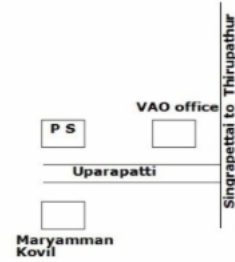

Google Map View

Polling Station Building Front View

Polling Station Front View

Cad View

Key MAP View

1 பெயர் : ரம்பா கணவர் பெயர் : விஜயகுமார் வீட்டு எண் : 0 வயது : 31 பாலினம் : பெண் Photo is available	NLT1385947	2 பெயர் : பாலு தந்தை பெயர் : தங்கவேல் வீட்டு எண் : 0000 வயது : 31 பாலினம் : ஆண் Photo is available	NLT1420058	# 3 பெயர் : ராதிகா ஸ் கணவர் பெயர் : சரத்பவன் மு வீட்டு எண் : 0 வயது : 29 பாலினம் : பெண் Photo is available	NLT2490993
4 பெயர் : பூங்கொடி கணவர் பெயர் : பாலு வீட்டு எண் : 0000 வயது : 26 பாலினம் : பெண் Photo is available	NLT1420041	5 பெயர் : கோவிந்தராஜ் குமார் தந்தை பெயர் : குமார் வீட்டு எண் : 0 வயது : 23 பாலினம் : ஆண் Photo is available	NLT2603546	6 பெயர் : மணிகண்டன் தந்தை பெயர் : நாகராஜ் வீட்டு எண் : 0 வயது : 20 பாலினம் : ஆண் Photo is available	NLT2454593
7 பெயர் : கோகுல் பிரகாஷ் தந்தை பெயர் : பிரகாஷ் வீட்டு எண் : 0 வயது : 20 பாலினம் : ஆண் Photo is available	NLT2607133	8 பெயர் : காளியம்மாள் இதரர் பெயர் : குமார் வீட்டு எண் : 1 வயது : 77 பாலினம் : பெண் Photo is available	NLT0950683	9 பெயர் : பவுணம்மாள் கணவர் பெயர் : வேடியப்பன் வீட்டு எண் : 1 வயது : 72 பாலினம் : பெண் Photo is available	NLT0950998
10 பெயர் : பூங்கொடி கணவர் பெயர் : பெருமாள் வீட்டு எண் : 1 வயது : 66 பாலினம் : பெண் Photo is available	NLT0950873	11 பெயர் : கோவிந்தன் தந்தை பெயர் : தேவன் வீட்டு எண் : 1 வயது : 50 பாலினம் : ஆண் Photo is available	NLT1922210	12 பெயர் : காசி தந்தை பெயர் : கணேசன் வீட்டு எண் : 1 வயது : 48 பாலினம் : ஆண் Photo is available	NLT0860718
13 பெயர் : நித்தியா கணவர் பெயர் : கோவிந்தன் வீட்டு எண் : 1 வயது : 43 பாலினம் : பெண் Photo is available	JMS3355096	14 பெயர் : இந்துமதி கணவர் பெயர் : ராமமூர்த்தி வீட்டு எண் : 1 வயது : 37 பாலினம் : பெண் Photo is available	NLT0950881	15 பெயர் : கோவிந்தம்மாள் கணவர் பெயர் : ஆதி வீட்டு எண் : 1 வயது : 35 பாலினம் : பெண் Photo is available	NLT0950915
16 பெயர் : கௌசல்யா கணவர் பெயர் : ஆனந்தன் வீட்டு எண் : 1 வயது : 31 பாலினம் : பெண் Photo is available	NLT1137413	17 பெயர் : தங்கமணி தந்தை பெயர் : தண்டபாணி வீட்டு எண் : 1 வயது : 31 பாலினம் : ஆண் Photo is available	NLT0951012	18 பெயர் : சிவநாதன் தந்தை பெயர் : துரை வீட்டு எண் : 1 வயது : 30 பாலினம் : ஆண் Photo is available	NLT1093749
19 பெயர் : சின்னதம்பி தந்தை பெயர் : சந்திரன் வீட்டு எண் : 1 வயது : 29 பாலினம் : ஆண் Photo is available	NLT1137439	20 பெயர் : முத்துராஜ் தந்தை பெயர் : செளந்தராஜ் வீட்டு எண் : 1 வயது : 28 பாலினம் : ஆண் Photo is available	NLT1238062	21 பெயர் : தசரதன் தந்தை பெயர் : குமார் வீட்டு எண் : 1 வயது : 23 பாலினம் : ஆண் Photo is available	NLT2365393
22 பெயர் : தென்னரசு தந்தை பெயர் : குப்பன் வீட்டு எண் : 1 வயது : 22 பாலினம் : ஆண் Photo is available	NLT2365401	23 பெயர் : அவந்திகா கோ தந்தை பெயர் : கோவிந்தன் வீட்டு எண் : 1 வயது : 22 பாலினம் : பெண் Photo is available	NLT2472413	24 பெயர் : ஜெயபுரீ மு தந்தை பெயர் : முருகன் வீட்டு எண் : 1 வயது : 21 பாலினம் : பெண் Photo is available	NLT2542942
25 பெயர் : சாந்தமூர்த்தி தந்தை பெயர் : மேகநாதன் வீட்டு எண் : 1 வயது : 19 பாலினம் : ஆண் Photo is available	NLT2577583	26 பெயர் : சுப்பிரமணி தந்தை பெயர் : சின்னசாமி வீட்டு எண் : 1/8 வயது : 56 பாலினம் : ஆண் Photo is available	NLT2161305	27 பெயர் : மாத் தந்தை பெயர் : சுப்பிரமணி வீட்டு எண் : 1-8 வயது : 35 பாலினம் : ஆண் Photo is available	NLT0722777
28 பெயர் : தேவேந்திரன் தந்தை பெயர் : சுப்பிரமணி வீட்டு எண் : 1-8 வயது : 28 பாலினம் : ஆண் Photo is available	NLT1238070	29 பெயர் : பவதாரணி ப கணவர் பெயர் : தேவேந்திரன் சு வீட்டு எண் : 1/8 வயது : 25 பாலினம் : பெண் Photo is available	NLT2542959	30 பெயர் : பழனி தந்தை பெயர் : சின்னதம்பி வீட்டு எண் : 1-27A வயது : 50 பாலினம் : ஆண் Photo is available	NLT0584029