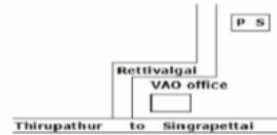

Google Map View

Polling Station Building Front View

Polling Station Front View

Cad View

Key MAP View

1 பெயர் : நித்யா தந்தை பெயர் : வெங்கடாசலம் வீட்டு எண் : 00 வயது : 28 பாலினம் : பெண்	NLT2186237 Photo is available	2 பெயர் : முத்து வெங்கடாசலம் தந்தை பெயர் : வெங்கடாசலம் வீட்டு எண் : 00 வயது : 21 பாலினம் : ஆண்	NLT2399723 Photo is available	3 பெயர் : தாமோதரன் ர தந்தை பெயர் : ரவேந்திரன் வீட்டு எண் : 00 வயது : 21 பாலினம் : ஆண்	NLT2450757 Photo is available
4 பெயர் : கோவிந்தன் கருப்பன் தந்தை பெயர் : கருப்பன் வீட்டு எண் : 00 வயது : 20 பாலினம் : ஆண்	NLT2606069 Photo is available	5 பெயர் : கல்பனா தந்தை பெயர் : பால்கர் வீட்டு எண் : 00 வயது : 19 பாலினம் : பெண்	NLT2590842 Photo is available	6 பெயர் : பாலமுருகன் அ தந்தை பெயர் : அண்ணாமலை வீட்டு எண் : 00 வயது : 19 பாலினம் : ஆண்	NLT2598514 Photo is available
7 பெயர் : சேட்டு இதரர் பெயர் : சேட்டு வீட்டு எண் : 1 வயது : 71 பாலினம் : ஆண்	NLT0628974 Photo is available	8 பெயர் : சரோஜா இதரர் பெயர் : சரோஜா வீட்டு எண் : 1 வயது : 63 பாலினம் : பெண்	NLT0584425 Photo is available	9 பெயர் : பாலாமணி கணவர் பெயர் : சின்னதம்பி வீட்டு எண் : 1 வயது : 62 பாலினம் : பெண்	NLT0584524 Photo is available
10 பெயர் : சின்னதம்பி தாயின் பெயர் : ரேணு வீட்டு எண் : 1 வயது : 61 பாலினம் : ஆண்	NLT0584516 Photo is available	11 பெயர் : உமா கணவர் பெயர் : பெருமாள் வீட்டு எண் : 1 வயது : 45 பாலினம் : பெண்	NLT1093780 Photo is available	Q 12 பெயர் : இளையராஜா தந்தை பெயர் : சின்னதம்பி வீட்டு எண் : 1 வயது : 38 பாலினம் : ஆண்	NLT0584532 Photo is available
13 பெயர் : மகாராஜன் தந்தை பெயர் : சின்னதம்பி வீட்டு எண் : 1 வயது : 35 பாலினம் : ஆண்	NLT0584540 Photo is available	14 பெயர் : கார்த்திக் தந்தை பெயர் : தனபால் வீட்டு எண் : 1 வயது : 32 பாலினம் : ஆண்	NLT1093848 Photo is available	15 பெயர் : ரவிகுமார் தந்தை பெயர் : தேவேந்திரன் வீட்டு எண் : 1 வயது : 31 பாலினம் : ஆண்	NLT0951178 Photo is available
16 பெயர் : மஞ்சம்மாள் கணவர் பெயர் : சரவணன் வீட்டு எண் : 1 வயது : 29 பாலினம் : பெண்	NLT1137652 Photo is available	17 பெயர் : அரவிந்த் தந்தை பெயர் : ஆறுமுகம் வீட்டு எண் : 1 வயது : 25 பாலினம் : ஆண்	NLT1422971 Photo is available	18 பெயர் : ஹரி தந்தை பெயர் : அருணாசலம் வீட்டு எண் : 1 வயது : 21 பாலினம் : ஆண்	NLT2508216 Photo is available
19 பெயர் : மனுப்பிரியா தந்தை பெயர் : செந்தில்குமார் வீட்டு எண் : 1/00 வயது : 20 பாலினம் : பெண்	NLT2533248 Photo is available	20 பெயர் : கருப்பன் தந்தை பெயர் : எல்லப்பன் வீட்டு எண் : 1-3A வயது : 43 பாலினம் : ஆண்	NLT0861500 Photo is available	21 பெயர் : சுசீலா கணவர் பெயர் : கருப்பன் வீட்டு எண் : 1-3A வயது : 32 பாலினம் : பெண்	NLT0861518 Photo is available
22 பெயர் : சின்னதாய் கணவர் பெயர் : வெங்கடராமன் வீட்டு எண் : 1/4 வயது : 75 பாலினம் : பெண்	NLT2282374 Photo is available	23 பெயர் : விக்னேஷ் தந்தை பெயர் : ஆறுமுகம் வீட்டு எண் : 1/4 வயது : 26 பாலினம் : ஆண்	NLT1343516 Photo is available	24 பெயர் : ஆதவன் தந்தை பெயர் : சென்னப்பன் வீட்டு எண் : 1-8 வயது : 32 பாலினம் : ஆண்	NLT1048214 Photo is available
25 பெயர் : வள்ளி சக்திவேல் கணவர் பெயர் : சக்திவேல் வீட்டு எண் : 1/8 வயது : 30 பாலினம் : பெண்	NLT2388791 Photo is available	26 பெயர் : மகாலட்சுமி கணவர் பெயர் : மாதேஸ்வரன் வீட்டு எண் : 1-8-131 வயது : 33 பாலினம் : பெண்	NLT0951350 Photo is available	27 பெயர் : கௌசல்யா மணிகண்டன் கணவர் பெயர் : மணிகண்டன் ஜீ வீட்டு எண் : 1/11 வயது : 21 பாலினம் : பெண்	NLT2399756 Photo is available
28 பெயர் : செல்வம் தந்தை பெயர் : தனபால் வீட்டு எண் : 1/12 வயது : 27 பாலினம் : ஆண்	NLT1343557 Photo is available	29 பெயர் : சுமித்ரா கணவர் பெயர் : தருமலிங்கம் வீட்டு எண் : 1-13 வயது : 38 பாலினம் : பெண்	NLT0762690 Photo is available	30 பெயர் : நித்திஷ் த தந்தை பெயர் : தர்மலிங்கம் வீட்டு எண் : 1/13 வயது : 26 பாலினம் : ஆண்	NLT2186088 Photo is available