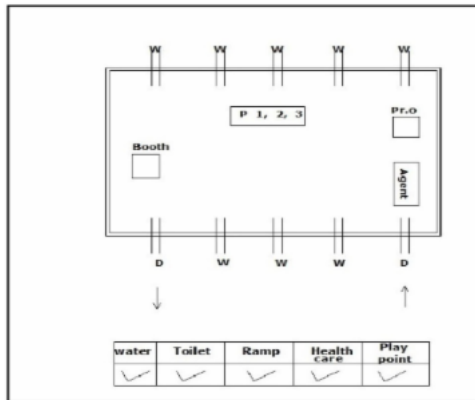

Google Map View

Polling Station Building Front View

Polling Station Front View

Cad View

Key MAP View

1 பெயர் : நித்யா தந்தை பெயர் : வெங்கடாசலம் வீட்டு எண் : 00 வயது : 28 பாலினம் : பெண்	NLT2186237 Photo is available	2 பெயர் : முத்து வெங்கடாசலம் தந்தை பெயர் : வெங்கடாசலம் வீட்டு எண் : 00 வயது : 21 பாலினம் : ஆண்	NLT2399723 Photo is available	3 பெயர் : தாமோதரன் ர தந்தை பெயர் : ரவேந்திரன் வீட்டு எண் : 00 வயது : 21 பாலினம் : ஆண்	NLT2450757 Photo is available
4 பெயர் : கோவிந்தன் கருப்பன் தந்தை பெயர் : கருப்பன் வீட்டு எண் : 00 வயது : 20 பாலினம் : ஆண்	NLT2606069 Photo is available	5 பெயர் : கல்பனா தந்தை பெயர் : பால்கர் வீட்டு எண் : 00 வயது : 19 பாலினம் : பெண்	NLT2590842 Photo is available	6 பெயர் : பாலமுருகன் அ தந்தை பெயர் : அண்ணாமலை வீட்டு எண் : 00 வயது : 19 பாலினம் : ஆண்	NLT2598514 Photo is available
7 பெயர் : சேட்டு இதரர் பெயர் : சேட்டு வீட்டு எண் : 1 வயது : 71 பாலினம் : ஆண்	NLT0628974 Photo is available	8 பெயர் : சரோஜா இதரர் பெயர் : சரோஜா வீட்டு எண் : 1 வயது : 63 பாலினம் : பெண்	NLT0584425 Photo is available	9 பெயர் : பாலாமணி கணவர் பெயர் : சின்னதம்பி வீட்டு எண் : 1 வயது : 62 பாலினம் : பெண்	NLT0584524 Photo is available
10 பெயர் : சின்னதம்பி தாயின் பெயர் : ரேணு வீட்டு எண் : 1 வயது : 61 பாலினம் : ஆண்	NLT0584516 Photo is available	11 பெயர் : உமா கணவர் பெயர் : பெருமாள் வீட்டு எண் : 1 வயது : 45 பாலினம் : பெண்	NLT1093780 Photo is available	Q 12 பெயர் : இளையராஜா தந்தை பெயர் : சின்னதம்பி வீட்டு எண் : 1 வயது : 38 பாலினம் : ஆண்	NLT0584532 Photo is available
13 பெயர் : மகாராஜன் தந்தை பெயர் : சின்னதம்பி வீட்டு எண் : 1 வயது : 35 பாலினம் : ஆண்	NLT0584540 Photo is available	14 பெயர் : கார்த்திக் தந்தை பெயர் : தனபால் வீட்டு எண் : 1 வயது : 32 பாலினம் : ஆண்	NLT1093848 Photo is available	15 பெயர் : ரவிகுமார் தந்தை பெயர் : தேவேந்திரன் வீட்டு எண் : 1 வயது : 31 பாலினம் : ஆண்	NLT0951178 Photo is available
16 பெயர் : மஞ்சம்மாள் கணவர் பெயர் : சரவணன் வீட்டு எண் : 1 வயது : 29 பாலினம் : பெண்	NLT1137652 Photo is available	17 பெயர் : அரவிந்த் தந்தை பெயர் : ஆறுமுகம் வீட்டு எண் : 1 வயது : 25 பாலினம் : ஆண்	NLT1422971 Photo is available	18 பெயர் : ஹரி தந்தை பெயர் : அருணாசலம் வீட்டு எண் : 1 வயது : 21 பாலினம் : ஆண்	NLT2508216 Photo is available
19 பெயர் : மனுப்பிரியா தந்தை பெயர் : செந்தில்குமார் வீட்டு எண் : 1/00 வயது : 20 பாலினம் : பெண்	NLT2533248 Photo is available	20 பெயர் : கருப்பன் தந்தை பெயர் : எல்லப்பன் வீட்டு எண் : 1-3A வயது : 43 பாலினம் : ஆண்	NLT0861500 Photo is available	21 பெயர் : சுசீலா கணவர் பெயர் : கருப்பன் வீட்டு எண் : 1-3A வயது : 32 பாலினம் : பெண்	NLT0861518 Photo is available
22 பெயர் : சின்னதாய் கணவர் பெயர் : வெங்கடராமன் வீட்டு எண் : 1/4 வயது : 75 பாலினம் : பெண்	NLT2282374 Photo is available	23 பெயர் : விக்னேஷ் தந்தை பெயர் : ஆறுமுகம் வீட்டு எண் : 1/4 வயது : 26 பாலினம் : ஆண்	NLT1343516 Photo is available	24 பெயர் : ஆதவன் தந்தை பெயர் : சென்னப்பன் வீட்டு எண் : 1-8 வயது : 32 பாலினம் : ஆண்	NLT1048214 Photo is available
25 பெயர் : வள்ளி சக்திவேல் கணவர் பெயர் : சக்திவேல் வீட்டு எண் : 1/8 வயது : 30 பாலினம் : பெண்	NLT2388791 Photo is available	26 பெயர் : மகாலட்சுமி கணவர் பெயர் : மாதேஸ்வரன் வீட்டு எண் : 1-8-131 வயது : 33 பாலினம் : பெண்	NLT0951350 Photo is available	27 பெயர் : கௌசல்யா மணிகண்டன் கணவர் பெயர் : மணிகண்டன் ஜீ வீட்டு எண் : 1/11 வயது : 21 பாலினம் : பெண்	NLT2399756 Photo is available
28 பெயர் : செல்வம் தந்தை பெயர் : தனபால் வீட்டு எண் : 1/12 வயது : 27 பாலினம் : ஆண்	NLT1343557 Photo is available	29 பெயர் : சுமித்ரா கணவர் பெயர் : தருமலிங்கம் வீட்டு எண் : 1-13 வயது : 38 பாலினம் : பெண்	NLT0762690 Photo is available	30 பெயர் : நித்திஷ் த தந்தை பெயர் : தர்மலிங்கம் வீட்டு எண் : 1/13 வயது : 26 பாலினம் : ஆண்	NLT2186088 Photo is available