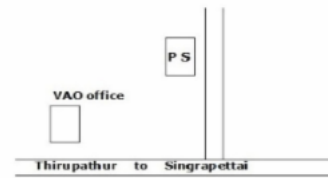

Google Map View

Polling Station Building Front View

Polling Station Front View

Cad View

water	Toilet	Ramp	Health center	Play point
✓	✓	✓	✓	✓

Key MAP View

1 பெயர் : செளந்தராஜன் தந்தை பெயர்: மாணிக்க ஆசாரி வீட்டு எண் : 00 வயது : 60 பாலினம் : ஆண் Photo is available	JMS3329091	2 பெயர் : இளவரசி கணவர் பெயர்: முனுசாமி வீட்டு எண் : 0 வயது : 26 பாலினம் : பெண் Photo is available	NLT2360204	3 பெயர் : யமுனா சு தந்தை பெயர்: சுரேஷ் வீட்டு எண் : 00 வயது : 19 பாலினம் : பெண் Photo is available	NLT2603751
4 பெயர் : கீதா க கணவர் பெயர்: கஸ்தூரிரங்கன் வீட்டு எண் : 1 வயது : 65 பாலினம் : பெண் Photo is available	NLT2352078	5 பெயர் : பச்சையப்பன் தந்தை பெயர்: ராமசாமி வீட்டு எண் : 1 வயது : 61 பாலினம் : ஆண் Photo is available	NLT0781047	6 பெயர் : அலுமேலு கணவர் பெயர்: பச்சையப்பன் வீட்டு எண் : 1 வயது : 55 பாலினம் : பெண் Photo is available	NLT0781054
7 பெயர் : செண்பகவள்ளி கணவர் பெயர்: சரவணன் வீட்டு எண் : 1 வயது : 42 பாலினம் : பெண் Photo is available	NLT1343755	8 பெயர் : வாசுகி கணவர் பெயர்: சுரேஷ் வீட்டு எண் : 1 வயது : 38 பாலினம் : பெண் Photo is available	NLT0862813	9 பெயர் : வினோத்குமார் தந்தை பெயர்: தண்டபாணி வீட்டு எண் : 1 வயது : 37 பாலினம் : ஆண் Photo is available	NLT0585638
10 பெயர் : வெங்கடேசன் தந்தை பெயர்: ராமசுந்தரம் வீட்டு எண் : 1 வயது : 37 பாலினம் : ஆண் Photo is available	NLT1049972	11 பெயர் : உமாதேவி கணவர் பெயர்: வன்னியரசு வீட்டு எண் : 1 வயது : 35 பாலினம் : பெண் Photo is available	NLT1050269	12 பெயர் : சாந்தி கணவர் பெயர்: சிவா வீட்டு எண் : 1 வயது : 34 பாலினம் : பெண் Photo is available	NLT2182251
13 பெயர் : திவ்யா கணவர் பெயர்: சரத்குமார் வீட்டு எண் : 1 வயது : 32 பாலினம் : பெண் Photo is available	NLT2182541	14 பெயர் : தீபக் தந்தை பெயர்: புஷ்பராஜ் வீட்டு எண் : 1 வயது : 30 பாலினம் : ஆண் Photo is available	NLT1050053	15 பெயர் : இராஜ்குமார் தந்தை பெயர்: தருமராஜன் வீட்டு எண் : 1 வயது : 30 பாலினம் : ஆண் Photo is available	NLT1050137
16 பெயர் : கவியரசன் தந்தை பெயர்: தண்டபாணி வீட்டு எண் : 1 வயது : 24 பாலினம் : ஆண் Photo is available	NLT2266401	17 பெயர் : சுரேந்திரன் தந்தை பெயர்: ஆனந்தன் வீட்டு எண் : 1 வயது : 24 பாலினம் : ஆண் Photo is available	NLT2182236	#2 18 பெயர் : சரவணசுந்தரம் கோபால் தந்தை பெயர்: கோபால் வீட்டு எண் : 1 வயது : 20 பாலினம் : ஆண் Photo is available	NLT2467496
19 பெயர் : சாரதி கணவர் பெயர்: கோபிநாதன் வீட்டு எண் : 1-2 வயது : 50 பாலினம் : பெண் Photo is available	NLT1260066	20 பெயர் : அருள் தந்தை பெயர்: லக்ஷ்மணன் வீட்டு எண் : 1/4 வயது : 19 பாலினம் : ஆண் Photo is available	NLT2568772	21 பெயர் : சாந்தி தந்தை பெயர்: சந்திரன் வீட்டு எண் : 1/55 வயது : 48 பாலினம் : பெண் Photo is available	NLT1376391
22 பெயர் : ரஞ்சிதா கணவர் பெயர்: வெங்கடாசலம் சா வீட்டு எண் : 1/62 வயது : 31 பாலினம் : பெண் Photo is available	NLT0952366	23 பெயர் : அருண் குமார் தந்தை பெயர்: ரகு வீட்டு எண் : 1-96 வயது : 28 பாலினம் : ஆண் Photo is available	NLT1292259	24 பெயர் : சிவப்பெருமாள் தந்தை பெயர்: கோவிந்தன் வீட்டு எண் : 1/169 வயது : 25 பாலினம் : ஆண் Photo is available	NLT2266377
25 பெயர் : சந்தியா தந்தை பெயர்: கோவிந்தன் வீட்டு எண் : 1/169 வயது : 23 பாலினம் : பெண் Photo is available	NLT2270387	26 பெயர் : வேலுயப்பன் தந்தை பெயர்: பச்சையப்பன் வீட்டு எண் : 1-198 வயது : 32 பாலினம் : ஆண் Photo is available	NLT1049832	27 பெயர் : பிரகாஷ் தந்தை பெயர்: பச்சையப்பன் வீட்டு எண் : 1-198 வயது : 30 பாலினம் : ஆண் Photo is available	NLT1292150
28 பெயர் : பாலம்மாள் கணவர் பெயர்: மாணிக்கம் வீட்டு எண் : 2 வயது : 74 பாலினம் : பெண் Photo is available	NLT0781104	29 பெயர் : ராதிகா கணவர் பெயர்: சரவணன் வீட்டு எண் : 2 வயது : 44 பாலினம் : பெண் Photo is available	NLT0585646	30 பெயர் : சிலம்பரசன் தந்தை பெயர்: சக்கரவர்த்தி வீட்டு எண் : 2 வயது : 37 பாலினம் : ஆண் Photo is available	NLT0781070