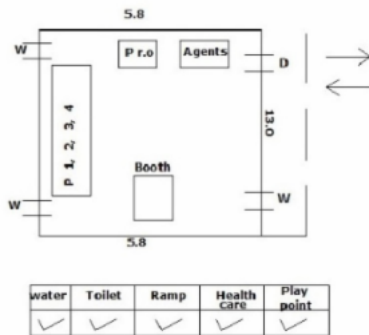

வாக்காளர் பதிவு அலுவலரின்
கையொப்பம்

Nazri Naksha

Google Map View

Polling Station Building Front View

Polling Station Front View

Cad View

Key MAP View

சட்டமன்றத் தொகுதியின் எண் மற்றும் பெயர் : 51-ஊதங்கரை
பிரிவு எண் மற்றும் பெயர் 1-மாரம்பட்டி (வ.கி) மற்றும் (ஊ), வார்டு 2 மாரம்பட்டி