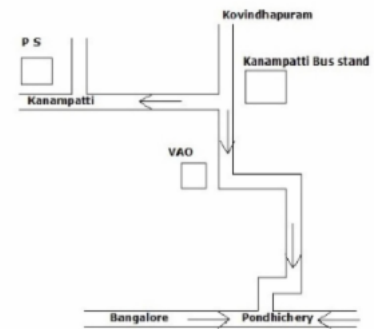

வாக்காளர் பதிவு அலுவலரின்
கையொப்பம்

Nazri Naksha

Google Map View

Polling Station Building Front View

Polling Station Front View

Cad View

Key MAP View

சட்டமன்றத் தொகுதியின் எண் மற்றும் பெயர் : 51-ஊதங்கரை
பிரிவு எண் மற்றும் பெயர் 1-மாரம்பட்டி (வ.கி) மற்றும் (ஊ), வார்டு 2 மாரம்பட்டி