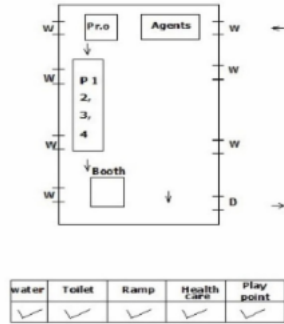

Google Map View

Polling Station Building Front View

Polling Station Front View

Cad View

Key MAP View

சட்டமன்றத் தொகுதியின் எண் மற்றும் பெயர் : 51-ஊதங்கரை
பிரிவு எண் மற்றும் பெயர் 1-மாரம்பட்டி (வ.கி) மற்றும் (ஊ), வார்டு 3 நாய்பிராம்பட்டி பகுதி 1