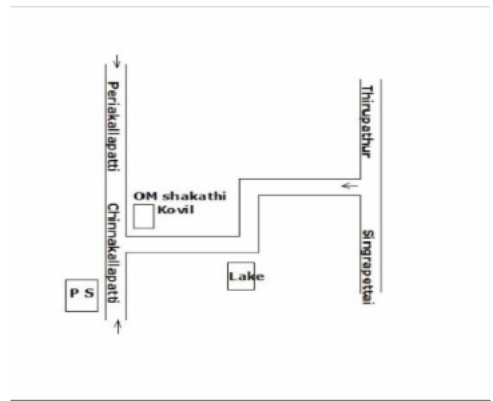

Cad View

Key MAP View