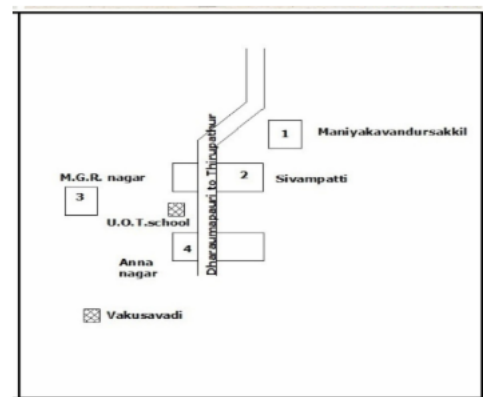

Cad View

Key MAP View