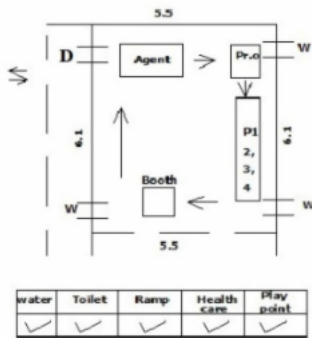

Google Map View

Polling Station Building Front View

Polling Station Front View

Cad View

Key MAP View

1 பெயர் : பூங்காந்த் தந்தை பெயர்: கண்ணப்பன் வீட்டு எண் : 0 வயது : 20 பாலினம் : ஆண் Photo is available	NLT2513281	2 பெயர் : லதா தந்தை பெயர்: சந்திரன் வீட்டு எண் : 1 வயது : 39 பாலினம் : பெண் Photo is available	NLT0954479	3 பெயர் : மாயகண்ணன் தந்தை பெயர்: சகாதேவன் வீட்டு எண் : 1 வயது : 35 பாலினம் : ஆண் Photo is available	NLT0590927
4 பெயர் : மோகன்ராஜ் தந்தை பெயர்: பழனி வீட்டு எண் : 1 வயது : 32 பாலினம் : ஆண் Photo is available	NLT0954495	5 பெயர் : திலகவதி தந்தை பெயர்: சிவசந்திரன் வீட்டு எண் : 1 வயது : 32 பாலினம் : பெண் Photo is available	NLT0954511	6 பெயர் : விஜயகுமார் தந்தை பெயர்: கருசேவ் வீட்டு எண் : 1 வயது : 30 பாலினம் : ஆண் Photo is available	NLT0954578
7 பெயர் : ஹரிஷ் தந்தை பெயர்: சிவகுமார் வீட்டு எண் : 1 வயது : 19 பாலினம் : ஆண் Photo is available	NLT2591162	8 பெயர் : பூந் சாந்த் தந்தை பெயர்: வேலு வீட்டு எண் : 1 வயது : 19 பாலினம் : ஆண் Photo is available	NLT2600914	9 பெயர் : மலர் கணவர் பெயர்: கோவிந்தராஜ் வீட்டு எண் : 2 வயது : 50 பாலினம் : பெண் Photo is available	NLT1168699
10 பெயர் : மல்லிகா தந்தை பெயர்: தேவராஜ் வீட்டு எண் : 4 வயது : 64 பாலினம் : பெண் Photo is available	KMC2910842	11 பெயர் : தமிழரசன் தந்தை பெயர்: சின்னராஜி வீட்டு எண் : 5-88 வயது : 28 பாலினம் : ஆண் Photo is available	NLT1207919	12 பெயர் : வேடியப்பன் தந்தை பெயர்: மாதையநாயுடு வீட்டு எண் : 9 வயது : 65 பாலினம் : ஆண் Photo is available	NLT1869007
13 பெயர் : ருக்கம்மாள் கணவர் பெயர்: வேடியப்பன் வீட்டு எண் : 9 வயது : 61 பாலினம் : பெண் Photo is available	NLT1869015	14 பெயர் : யசோதா கணவர் பெயர்: வெங்கடேசன் வீட்டு எண் : 9 வயது : 28 பாலினம் : பெண் Photo is available	NLT1325240	15 பெயர் : ரஞ்சித் மு தந்தை பெயர்: முருகன் க வீட்டு எண் : 9/2 வயது : 23 பாலினம் : ஆண் Photo is available	NLT2319572
16 பெயர் : முருகன் தந்தை பெயர்: குப்புசாமி வீட்டு எண் : 9A வயது : 67 பாலினம் : ஆண் Photo is available	NLT0763326	17 பெயர் : கலா தாயின் பெயர்: சிவகாமி வீட்டு எண் : 9A வயது : 55 பாலினம் : பெண் Photo is available	NLT0763318	18 பெயர் : காந்திராஜ் தந்தை பெயர்: முருகன் வீட்டு எண் : 9A வயது : 37 பாலினம் : ஆண் Photo is available	NLT0763300
# 19 பெயர் : பூவரசன் தந்தை பெயர்: பெரியசாமி வீட்டு எண் : 81 வயது : 29 பாலினம் : ஆண் Photo is available	NLT1207935	20 பெயர் : பவித்ரா தந்தை பெயர்: பூநீதர் வீட்டு எண் : 17b வயது : 27 பாலினம் : பெண் Photo is available	NLT1404425	21 பெயர் : அருண் குமார் தந்தை பெயர்: பரசுராமன் வீட்டு எண் : 19 வயது : 33 பாலினம் : ஆண் Photo is available	NLT1052109
22 பெயர் : கவிதா கணவர் பெயர்: ஜெகதீசன் வீட்டு எண் : 20 வயது : 45 பாலினம் : பெண் Photo is available	KMC1243195	23 பெயர் : ஜெயலட்சுமி கணவர் பெயர்: திருமான் வீட்டு எண் : 20 வயது : 45 பாலினம் : பெண் Photo is available	KMC1243278	24 பெயர் : பூபதி தந்தை பெயர்: தேவராஜ் வீட்டு எண் : 28-B வயது : 46 பாலினம் : ஆண் Photo is available	KMC1607217
25 பெயர் : முத்துவேணி கணவர் பெயர்: பூபதி வீட்டு எண் : 28-B வயது : 40 பாலினம் : பெண் Photo is available	KMC2719896	26 பெயர் : சின்னராஜி தந்தை பெயர்: சின்னப்பன் வீட்டு எண் : 30-1 வயது : 63 பாலினம் : ஆண் Photo is available	NLT1869031	27 பெயர் : யசோதா கணவர் பெயர்: சின்னராஜி வீட்டு எண் : 30-1 வயது : 58 பாலினம் : பெண் Photo is available	NLT1869049
28 பெயர் : செளந்தரபாண்டியன் தந்தை பெயர்: சக்திவேல் வீட்டு எண் : 31 வயது : 33 பாலினம் : ஆண் Photo is available	NLT0865493	29 பெயர் : கிருஷ்ணன் தந்தை பெயர்: கண்ணுகவுண்டர் வீட்டு எண் : 32 வயது : 59 பாலினம் : ஆண் Photo is available	NLT2284065	30 பெயர் : சித்ரா கணவர் பெயர்: கிருஷ்ணன் வீட்டு எண் : 32 வயது : 52 பாலினம் : பெண் Photo is available	NLT2284032