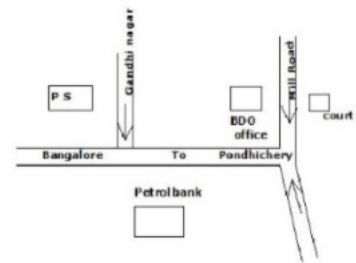

Google Map View

Polling Station Building Front View

Polling Station Front View

Cad View

Key MAP View

சட்டமன்றத் தொகுதியின் எண் மற்றும் பெயர் : 51-ஊத்தங்கரை  
பிரிவு எண் மற்றும் பெயர் 1-வெங்கடதாம்பட்டி (வ.கி) மற்றும் (ஊ), கல்லுகானூர் வார்டு 5