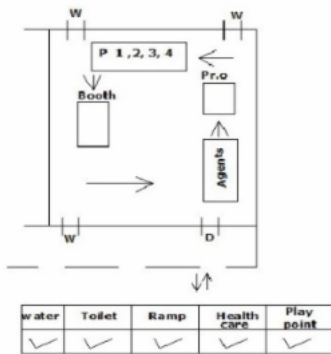

Google Map View

Polling Station Building Front View

Polling Station Front View

Cad View

Key MAP View

சட்டமன்றத் தொகுதியின் எண் மற்றும் பெயர் : 51-ஊத்தங்கரை  
பிரிவு எண் மற்றும் பெயர் 1-வெங்கடதாம்பட்டி (வ.கி) மற்றும் (ஊ), கல்லுகானூர் வார்டு 5