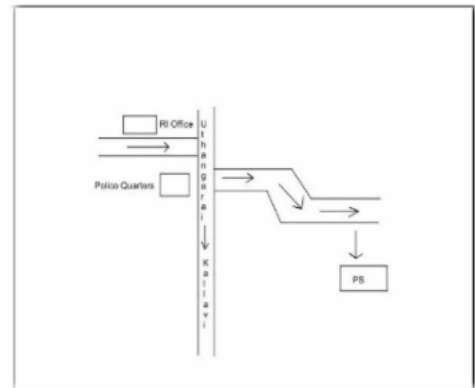

Google Map View

Polling Station Building Front View

ELEVATION

Polling Station Front View

ELEVATION

Cad View

Key MAP View

சட்டமன்றத் தொகுதியின் எண் மற்றும் பெயர் : 51-ஊத்தங்கரை  
பிரிவு எண் மற்றும் பெயர் 1-ஊத்தங்கரை (சிறப்பு சிறுாராட்சி), வார்டு 1 கடலூர் மெயின் ரோடு கிழக்கு