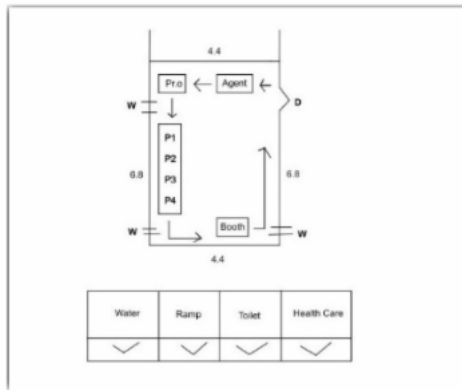

Google Map View

Polling Station Building Front View

ELEVATION

Polling Station Front View

ELEVATION

Cad View

Key MAP View

சட்டமன்றத் தொகுதியின் எண் மற்றும் பெயர் : 51-ஊத்தங்கரை  
பிரிவு எண் மற்றும் பெயர் 1-ஊத்தங்கரை (சிறப்பு சிறுாராட்சி), வார்டு 1 கடலூர் மெயின் ரோடு கிழக்கு