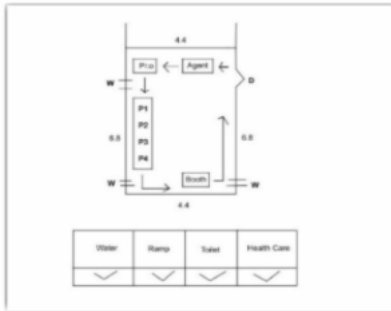

Google Map View

Polling Station Building Front View

Polling Station Front View

Cad View

Key MAP View

1 பெயர் : சித்தரா கணவர் பெயர்: பெருமாள்செட்டியார் வீட்டு எண் : 114 வயது : 78 பாலினம் : பெண்	JMS4627683 Photo is available	2 பெயர் : மணிமேகலை கணவர் பெயர்: பார்த்திபன் வீட்டு எண் : 114 வயது : 59 பாலினம் : பெண்	JMS4649588 Photo is available	3 பெயர் : பார்த்திபன் தந்தை பெயர்: தியாகராஜன் வீட்டு எண் : 114-185 வயது : 70 பாலினம் : ஆண்	JMS4649679 Photo is available
4 பெயர் : தேவி கணவர் பெயர்: பூதரன் வீட்டு எண் : 115 வயது : 42 பாலினம் : பெண்	JMS1559988 Photo is available	5 பெயர் : விண்ணரசி தந்தை பெயர்: சதாசிவம் வீட்டு எண் : 115A வயது : 40 பாலினம் : பெண்	JMS4636445 Photo is available	6 பெயர் : பங்கதவள்ளிசபாங்கி தந்தை பெயர்: பார்த்திபன் வீட்டு எண் : 116 வயது : 42 பாலினம் : பெண்	JMS4627766 Photo is available
7 பெயர் : போராராம் தந்தை பெயர்: மோத்திராஜி வீட்டு எண் : 120 வயது : 57 பாலினம் : ஆண்	NLT0867127 Photo is available	8 பெயர் : சிவக்குமார் தந்தை பெயர்: ஜெகதீசன் வீட்டு எண் : 120-185 வயது : 47 பாலினம் : ஆண்	NLT0764449 Photo is available	9 பெயர் : சுகனேஸ்வரி தந்தை பெயர்: ஜம்புலிங்கம் வீட்டு எண் : 121 வயது : 39 பாலினம் : பெண்	JMS4628640 Photo is available
S2 10 பெயர் : நாசர்அலி ந தந்தை பெயர்: நஜீபுல்லா வீட்டு எண் : 122 வயது : 33 பாலினம் : ஆண்	NLT1053800 Photo is available	11 பெயர் : நாப்பியாதபசும் தந்தை பெயர்: நஷீயுல்லா வீட்டு எண் : 122 வயது : 29 பாலினம் : பெண்	NLT1140326 Photo is available	12 பெயர் : சக்திவேல் தந்தை பெயர்: ஆறுமுகம் வீட்டு எண் : 123 வயது : 46 பாலினம் : ஆண்	NLT0866897 Photo is available
13 பெயர் : ஜெயதேவி கணவர் பெயர்: சக்திவேல் வீட்டு எண் : 123 வயது : 44 பாலினம் : பெண்	NLT0867051 Photo is available	14 பெயர் : மேகலா கணவர் பெயர்: பெரிமாள் வீட்டு எண் : 123 வயது : 43 பாலினம் : பெண்	JMS4627915 Photo is available	15 பெயர் : அசினா பாணு கணவர் பெயர்: பாதுஷா வீட்டு எண் : 123-3 வயது : 47 பாலினம் : பெண்	JMS2531481 Photo is available
16 பெயர் : இர்பான் தந்தை பெயர்: பாபு வீட்டு எண் : 123-98 வயது : 34 பாலினம் : ஆண்	NLT1095025 Photo is available	17 பெயர் : பூங்காவனம் தந்தை பெயர்: மார்கண்டன் வீட்டு எண் : 124 வயது : 41 பாலினம் : ஆண்	NLT0726000 Photo is available	18 பெயர் : வள்ளி கணவர் பெயர்: அறுமுகம் வீட்டு எண் : 124 வயது : 41 பாலினம் : பெண்	JMS4627782 Photo is available
19 பெயர் : பாக்கியலட்சுமி கணவர் பெயர்: கஜேந்திரன் வீட்டு எண் : 125 வயது : 47 பாலினம் : பெண்	JMS1538032 Photo is available	20 பெயர் : ஜலெந்திரன் தந்தை பெயர்: குப்புசாமி வீட்டு எண் : 125 வயது : 44 பாலினம் : ஆண்	NLT0781153 Photo is available	21 பெயர் : ராஜலட்சுமி கணவர் பெயர்: ஜலேந்திரன் வீட்டு எண் : 125 வயது : 39 பாலினம் : பெண்	NLT0764241 Photo is available
22 பெயர் : அபிநயா தந்தை பெயர்: தமிழரசன் வீட்டு எண் : 125 வயது : 34 பாலினம் : பெண்	NLT0955179 Photo is available	23 பெயர் : அபிநேஷ் தந்தை பெயர்: தமிழரசன் வீட்டு எண் : 125 வயது : 32 பாலினம் : ஆண்	NLT0955187 Photo is available	24 பெயர் : அரவிந்த் தந்தை பெயர்: தமிழரசன் வீட்டு எண் : 125 வயது : 32 பாலினம் : ஆண்	NLT0955195 Photo is available
S2 25 பெயர் : லட்சுமி கணவர் பெயர்: சிவலிங்கம் - வீட்டு எண் : 125பி வயது : 44 பாலினம் : பெண்	JMS2498921 Photo is available	S2 26 பெயர் : ஜெயங்காசம் ஜெயப்பிரகாசம் தந்தை பெயர்: வெங்கட்ராமன் - வீட்டு எண் : 125 பி வயது : 51 பாலினம் : ஆண்	NLT0764324 Photo is available	27 பெயர் : விஜய் தந்தை பெயர்: முருகன் வீட்டு எண் : 127 வயது : 35 பாலினம் : ஆண்	NLT0673392 Photo is available
28 பெயர் : சரத் தந்தை பெயர்: முருகன் வீட்டு எண் : 127 வயது : 35 பாலினம் : ஆண்	NLT0673400 Photo is available	29 பெயர் : ரேணுகா கணவர் பெயர்: பாண்டியன் வீட்டு எண் : 127/185 வயது : 35 பாலினம் : பெண்	NLT2361376 Photo is available	30 பெயர் : ஆயிஷா பர்வீன் கணவர் பெயர்: ராஜா சாஹிப் மகபூப் கான் வீட்டு எண் : 128/185 வயது : 45 பாலினம் : பெண்	JMS4649570 Photo is available