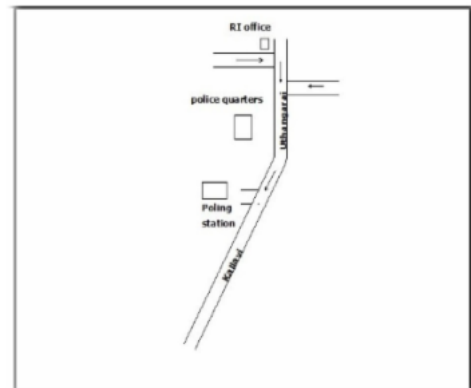

Key MAP View