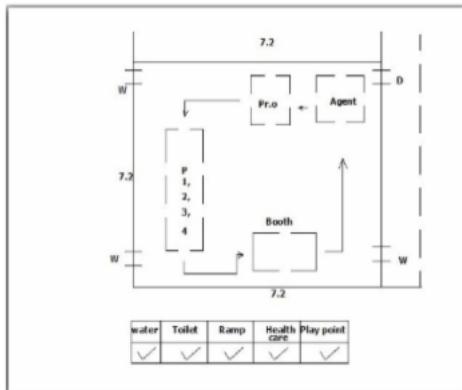

Google Map View

Polling Station Building Front View

Polling Station Front View

Cad View

Key MAP View

1 பெயர் : சதிஷ்குமார் தந்தை பெயர்: செல்வராஜி வீட்டு எண் : 00 வயது : 44 பாலினம் : ஆண்	CDB1721943 Photo is available	2 பெயர் : நாகராணி கணவர் பெயர்: சின்னதுரை வீட்டு எண் : 0 வயது : 40 பாலினம் : பெண்	NLT0675538 Photo is available	3 பெயர் : ஞான செளந்தரி கணவர் பெயர்: ராஜலிங்கம் வீட்டு எண் : 00 வயது : 35 பாலினம் : பெண்	NLT0674606 Photo is available
4 பெயர் : சுவேதா சி தந்தை பெயர்: சின்னதம்பி வீட்டு எண் : 00 வயது : 21 பாலினம் : பெண்	NLT2586436 Photo is available	5 பெயர் : தீபக் தந்தை பெயர்: முருகன் வீட்டு எண் : 00 வயது : 19 பாலினம் : ஆண்	NLT2585859 Photo is available	6 பெயர் : கண்ணகி தந்தை பெயர்: கா ஜெயராமன் வீட்டு எண் : 1 வயது : 77 பாலினம் : ஆண்	NLT0766261 Photo is available
7 பெயர் : பழனி தந்தை பெயர்: மாரி வீட்டு எண் : 1 வயது : 65 பாலினம் : ஆண்	JMS3378700 Photo is available	8 பெயர் : சின்னத்தாய் கணவர் பெயர்: துரைராஜ் வீட்டு எண் : 1 வயது : 63 பாலினம் : பெண்	NLT0674580 Photo is available	# 9 பெயர் : சீனிவாசன் தந்தை பெயர்: ரங்கநாத செட்டியார் வீட்டு எண் : 1 வயது : 63 பாலினம் : ஆண்	NLT1447853 Photo is available
10 பெயர் : கலையரசன் இதரர் பெயர்: குழந்தைவேலு வீட்டு எண் : 1 வயது : 59 பாலினம் : ஆண்	NLT0592915 Photo is available	11 பெயர் : அறிவுழகன் தந்தை பெயர்: இலட்சுமணன் வீட்டு எண் : 1 வயது : 59 பாலினம் : ஆண்	NLT0956094 Photo is available	12 பெயர் : இந்திராகாந்தி கணவர் பெயர்: பூங்கவானம் வீட்டு எண் : 1 வயது : 59 பாலினம் : பெண்	NLT1122670 Photo is available
13 பெயர் : புஷ்பா கணவர் பெயர்: சின்னதம்பி வீட்டு எண் : 1 வயது : 54 பாலினம் : பெண்	NLT0727271 Photo is available	14 பெயர் : முருகன் தந்தை பெயர்: பெருமாள் வீட்டு எண் : 1 வயது : 53 பாலினம் : ஆண்	NLT0872507 Photo is available	15 பெயர் : நான்சிஜெயசித்ரா கணவர் பெயர்: கலையரசன் வீட்டு எண் : 1 வயது : 52 பாலினம் : பெண்	NLT0592923 Photo is available
16 பெயர் : சிவக்குமார் தந்தை பெயர்: கணேசன் வீட்டு எண் : 1 வயது : 52 பாலினம் : ஆண்	NLT1391010 Photo is available	17 பெயர் : தேவி கணவர் பெயர்: சீனிவாசன் வீட்டு எண் : 1 வயது : 51 பாலினம் : பெண்	NLT1438050 Photo is available	18 பெயர் : மகேந்திரா ராவ் தந்தை பெயர்: தக்ஷணாமூர்த்தி வீட்டு எண் : 1 வயது : 49 பாலினம் : ஆண்	ISK1405489 Photo is available
19 பெயர் : ரோஜா கணவர் பெயர்: மணிமேகலன் வீட்டு எண் : 1 வயது : 43 பாலினம் : பெண்	NLT0674333 Photo is available	20 பெயர் : சங்கீதா கணவர் பெயர்: மகேந்திரா ராவ் வீட்டு எண் : 1 வயது : 42 பாலினம் : பெண்	ISK1405497 Photo is available	21 பெயர் : வேல்முருகன் தந்தை பெயர்: மணி வீட்டு எண் : 1 வயது : 41 பாலினம் : ஆண்	NLT0592949 Photo is available
22 பெயர் : சிவா தந்தை பெயர்: சின்னப்பையன் வீட்டு எண் : 1 வயது : 41 பாலினம் : ஆண்	NLT0592956 Photo is available	23 பெயர் : ராஜசேகரன் தந்தை பெயர்: மணிவண்ணன் வீட்டு எண் : 1 வயது : 37 பாலினம் : ஆண்	NLT0766204 Photo is available	24 பெயர் : மகேஸ்வரி கணவர் பெயர்: ராஜசேகரன் வீட்டு எண் : 1 வயது : 36 பாலினம் : பெண்	NLT0766238 Photo is available
S 25 பெயர் : வினோத்குமார் தந்தை பெயர்: முருகன் வீட்டு எண் : 1 வயது : 36 பாலினம் : ஆண்	NLT0872523 Photo is available	26 பெயர் : பிரியா தந்தை பெயர்: கிருஷ்ணன் வீட்டு எண் : 1 வயது : 36 பாலினம் : பெண்	NLT1391077 Photo is available	27 பெயர் : நந்தினி தந்தை பெயர்: முருகன் வீட்டு எண் : 1 வயது : 34 பாலினம் : பெண்	NLT0872549 Photo is available
28 பெயர் : கிலோர்குமார் தந்தை பெயர்: ராஜா வீட்டு எண் : 1 வயது : 31 பாலினம் : ஆண்	NLT0956102 Photo is available	29 பெயர் : சுகவனம் தந்தை பெயர்: பூங்காவனம் வீட்டு எண் : 1 வயது : 29 பாலினம் : ஆண்	NLT1122647 Photo is available	30 பெயர் : மோகன்தாஸ் தந்தை பெயர்: சின்னத்தம்பி வீட்டு எண் : 1 வயது : 25 பாலினம் : ஆண்	NLT1373083 Photo is available