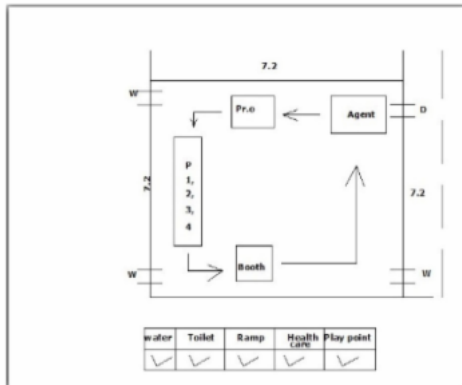

Cad View

Key MAP View