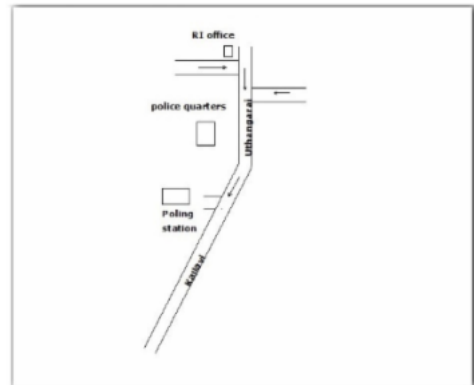

Cad View

Key MAP View