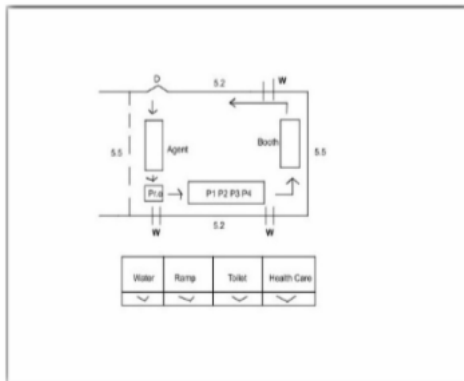

Google Map View

Polling Station Building Front View

Polling Station Front View

Cad View

Key MAP View

1 பெயர் : ஆப்ரின் கணவர் பெயர் : அன்சர் வீட்டு எண் : 00 வயது : 20 பாலினம் : பெண்	NLT2518009 Photo is available	2 பெயர் : சின்னராஜ் தந்தை பெயர் : கொளந்தை வீட்டு எண் : 1 வயது : 54 பாலினம் : ஆண்	NLT0766824 Photo is available	3 பெயர் : விஜயகுமார் தந்தை பெயர் : சப்பிரமணியமுதலியார் வீட்டு எண் : 1 வயது : 49 பாலினம் : ஆண்	JMS1583772 Photo is available
S 4 பெயர் : சிவாகுமார் தந்தை பெயர் : ராஜவேலன் வீட்டு எண் : 1 வயது : 47 பாலினம் : ஆண்	NLT0869925 Photo is available	5 பெயர் : கோமதி கணவர் பெயர் : விஜயகுமார் வீட்டு எண் : 1 வயது : 43 பாலினம் : பெண்	JMS4628871 Photo is available	6 பெயர் : ஜனார்த்தனன் தந்தை பெயர் : ஜெகதல பிரதாபன் வீட்டு எண் : 1 வயது : 39 பாலினம் : ஆண்	NLT0676262 Photo is available
7 பெயர் : மகாலட்சுமி கணவர் பெயர் : விஜயகுமார் வீட்டு எண் : 1 வயது : 30 பாலினம் : பெண்	NLT1443076 Photo is available	8 பெயர் : பிரதாப் ஜீ இதரர் பெயர் : கார்த்திக் கார்த்திக் வீட்டு எண் : 1 வயது : 29 பாலினம் : ஆண்	NLT1391416 Photo is available	9 பெயர் : மகாலட்சுமி தந்தை பெயர் : முருகன் வீட்டு எண் : 1/1 வயது : 37 பாலினம் : பெண்	NLT1391655 Photo is available
10 பெயர் : சபரி தந்தை பெயர் : முருகன் வீட்டு எண் : 1/1 வயது : 34 பாலினம் : ஆண்	NLT1391705 Photo is available	11 பெயர் : சரண்யா தந்தை பெயர் : முருகன் வீட்டு எண் : 1/1 வயது : 28 பாலினம் : ஆண்	NLT1391630 Photo is available	12 பெயர் : மா கீதா கணவர் பெயர் : செல்வகுமார் வீட்டு எண் : 1/107 வயது : 33 பாலினம் : பெண்	NLT2354041 Photo is available
13 பெயர் : ஹரிபிரசாத் வி தந்தை பெயர் : விஜயகுமார் ச வீட்டு எண் : 1ஏ வயது : 19 பாலினம் : ஆண்	NLT2568467 Photo is available	14 பெயர் : லட்சுமிஅம்மாள் கணவர் பெயர் : கந்தன் வீட்டு எண் : 2 வயது : 74 பாலினம் : பெண்	JMS2533388 Photo is available	15 பெயர் : திலகவதி கணவர் பெயர் : ஜகன்நாதன் வீட்டு எண் : 2 வயது : 46 பாலினம் : பெண்	NLT0728105 Photo is available
16 பெயர் : நாகராணி கணவர் பெயர் : சரவணன் வீட்டு எண் : 2 வயது : 43 பாலினம் : பெண்	JMS2513547 Photo is available	17 பெயர் : மணிகண்டன் தந்தை பெயர் : வீரன் வீட்டு எண் : 2 வயது : 43 பாலினம் : ஆண்	JMS2514602 Photo is available	18 பெயர் : ராமமுர்த்தி தந்தை பெயர் : ரேனு வீட்டு எண் : 2 வயது : 42 பாலினம் : ஆண்	NLT0084194 Photo is available
19 பெயர் : ஹரிஹரன் தந்தை பெயர் : சரவணன் வீட்டு எண் : 2 வயது : 23 பாலினம் : ஆண்	NLT2255859 Photo is available	20 பெயர் : நந்தினி ஸ் கணவர் பெயர் : சிவா வீட்டு எண் : 2/109ஏ வயது : 27 பாலினம் : பெண்	NLT1467844 Photo is available	21 பெயர் : சேசுகுமார் தந்தை பெயர் : முருகமுதலியார் வீட்டு எண் : 2A வயது : 57 பாலினம் : ஆண்	NLT1933456 Photo is available
22 பெயர் : ஜகன்நாதன் தந்தை பெயர் : முருகமுதலியார் வீட்டு எண் : 2A வயது : 51 பாலினம் : ஆண்	NLT1933464 Photo is available	23 பெயர் : சாரதா கணவர் பெயர் : சேசுகுமார் வீட்டு எண் : 2A வயது : 51 பாலினம் : பெண்	JMS1244748 Photo is available	24 பெயர் : பிரியதர்ஷினி ஷா தந்தை பெயர் : ஸௌகுமார் ஏம் வீட்டு எண் : 2/ஏ வயது : 23 பாலினம் : பெண்	NLT2453777 Photo is available
# 25 பெயர் : சொ நந்தகோபால் தந்தை பெயர் : சொக்கமூத்தூர் வீட்டு எண் : 3 வயது : 72 பாலினம் : ஆண்	NLT1933472 Photo is available	26 பெயர் : தேவகி நந்தகோபால் கணவர் பெயர் : நந்தகோபால் வீட்டு எண் : 3 வயது : 69 பாலினம் : பெண்	NLT1933480 Photo is available	27 பெயர் : தமிழ்வாணன் தந்தை பெயர் : நந்தகோபால் வீட்டு எண் : 3 வயது : 50 பாலினம் : ஆண்	JMS2514867 Photo is available
28 பெயர் : அமுதன் தந்தை பெயர் : உதயசூரியன் வீட்டு எண் : 3 வயது : 31 பாலினம் : ஆண்	NLT0870105 Photo is available	29 பெயர் : சோபிகா தந்தை பெயர் : அண்ணாதுரை வீட்டு எண் : 3 வயது : 29 பாலினம் : பெண்	NLT1141480 Photo is available	30 பெயர் : ரமேஷ் தந்தை பெயர் : காந்தி வீட்டு எண் : 3-2D வயது : 41 பாலினம் : ஆண்	NLT0766980 Photo is available