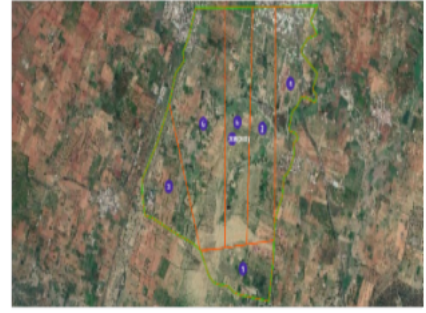

Google Map View