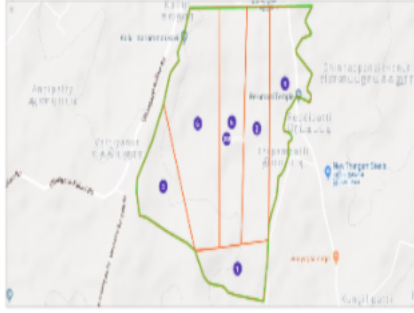

Nazri Naksha