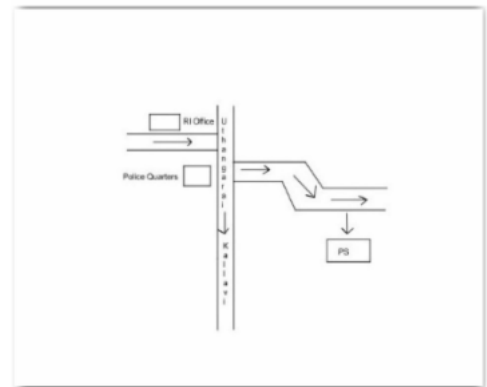

Google Map View

Polling Station Building Front View

Polling Station Front View

Cad View

Key MAP View

1 பெயர் : ஐயலசஷ்மி தந்தை பெயர் : முத்தன் செட்டியார் வீட்டு எண் : 0 வயது : 55 பாலினம் : பெண் Photo is available	NLT2530558	2 பெயர் : சினாராம் தந்தை பெயர் : வகுதராம்ஜி வீட்டு எண் : 00 வயது : 29 பாலினம் : ஆண் Photo is available	NLT1449974	3 பெயர் : நித்யாராணி தந்தை பெயர் : வேடியப்பன் வீட்டு எண் : 0 வயது : 26 பாலினம் : பெண் Photo is available	NLT1379114
4 பெயர் : சரஸ்வதி கணவர் பெயர் : ஜெகதீசன் வீட்டு எண் : 1 வயது : 53 பாலினம் : பெண் Photo is available	NLT1260769	5 பெயர் : செந்தில் தந்தை பெயர் : வேடியப்ப செட்டியார் வீட்டு எண் : 1 வயது : 52 பாலினம் : ஆண் Photo is available	NLT1941301	6 பெயர் : பரிமளா கணவர் பெயர் : தங்கவேல் வீட்டு எண் : 1 வயது : 45 பாலினம் : பெண் Photo is available	NLT2365492
7 பெயர் : ரூபாவதி கணவர் பெயர் : செந்தில் வீட்டு எண் : 1 வயது : 43 பாலினம் : பெண் Photo is available	JMS4623302	8 பெயர் : சந்தியா தந்தை பெயர் : ரமேஷ் வீட்டு எண் : 1 வயது : 31 பாலினம் : பெண் Photo is available	NLT1141613	9 பெயர் : சுகன்யா தந்தை பெயர் : ரமேஷ் வீட்டு எண் : 1 வயது : 29 பாலினம் : பெண் Photo is available	NLT1141621
10 பெயர் : அனுஷா தந்தை பெயர் : சேகர் வீட்டு எண் : 1 வயது : 28 பாலினம் : பெண் Photo is available	NLT1325976	11 பெயர் : துர்காதேவி தந்தை பெயர் : ஜகதீசன் வீட்டு எண் : 1 வயது : 25 பாலினம் : பெண் Photo is available	NLT2300960	12 பெயர் : சரவணன் தந்தை பெயர் : பழனி வீட்டு எண் : 1A வயது : 45 பாலினம் : ஆண் Photo is available	JMS3332350
13 பெயர் : கார்த்திக் தந்தை பெயர் : பழனி வீட்டு எண் : 1A வயது : 40 பாலினம் : ஆண் Photo is available	JMS2514594	14 பெயர் : நவந்தம்மாள் கணவர் பெயர் : வேடியப்ப செட்டியார் வீட்டு எண் : 1A1 வயது : 78 பாலினம் : பெண் Photo is available	NLT1941350	15 பெயர் : கம்சலா கணவர் பெயர் : இராஜேந்திரன் வீட்டு எண் : 1-A1 வயது : 66 பாலினம் : பெண் Photo is available	NLT1941319
16 பெயர் : சமதி கணவர் பெயர் : பட்டாபி வீட்டு எண் : 1-A1 வயது : 53 பாலினம் : பெண் Photo is available	JMS2514529	17 பெயர் : இந்திராணி கணவர் பெயர் : கணேசன் வீட்டு எண் : 1-A1 வயது : 51 பாலினம் : பெண் Photo is available	JMS2515443	18 பெயர் : கணேசன் தந்தை பெயர் : வேடியப்ப செட்டியார் வீட்டு எண் : 1-A2 வயது : 57 பாலினம் : ஆண் Photo is available	NLT1941327
19 பெயர் : வெங்கடேசன் தந்தை பெயர் : வேடியப்ப செட்டியார் வீட்டு எண் : 1-A2 வயது : 56 பாலினம் : ஆண் Photo is available	NLT1941335	20 பெயர் : ஆறுமுகம் தந்தை பெயர் : வேடியப்ப செட்டியார் வீட்டு எண் : 1-A2 வயது : 53 பாலினம் : ஆண் Photo is available	NLT1941343	21 பெயர் : இரமா தந்தை பெயர் : மணி வீட்டு எண் : 2 வயது : 53 பாலினம் : பெண் Photo is available	NLT1941368
22 பெயர் : அரிகிருஷ்ணன் தந்தை பெயர் : மணி வீட்டு எண் : 2 வயது : 43 பாலினம் : ஆண் Photo is available	NLT0676593	23 பெயர் : வெங்கடேசன் தந்தை பெயர் : சம்பத் வீட்டு எண் : 2-184 வயது : 31 பாலினம் : ஆண் Photo is available	NLT1055797	24 பெயர் : வெங்கடேஷ் தந்தை பெயர் : மணி வீட்டு எண் : 2A வயது : 52 பாலினம் : ஆண் Photo is available	NLT1941384
25 பெயர் : மாதா தந்தை பெயர் : மணி வீட்டு எண் : 2A வயது : 50 பாலினம் : ஆண் Photo is available	NLT1623966	26 பெயர் : சரஸ்வதி கணவர் பெயர் : பாலசுப்பிரமணியன் வீட்டு எண் : 3 வயது : 56 பாலினம் : பெண் Photo is available	NLT1941392	27 பெயர் : கார்த்திகா கணவர் பெயர் : சீனிவாசன் வீட்டு எண் : 3 வயது : 48 பாலினம் : பெண் Photo is available	JMS2515245
28 பெயர் : பாலசுப்பிரமணி தந்தை பெயர் : வெங்கடேசன் வீட்டு எண் : 3 வயது : 43 பாலினம் : ஆண் Photo is available	JMS4650669	29 பெயர் : ஆறுமுகம் தந்தை பெயர் : இராமசாமி வீட்டு எண் : 3-5A வயது : 74 பாலினம் : ஆண் Photo is available	NLT0870790	30 பெயர் : சென்னம்மாள் கணவர் பெயர் : ஆறுமுகம் வீட்டு எண் : 3A வயது : 34 பாலினம் : பெண் Photo is available	NLT1055771