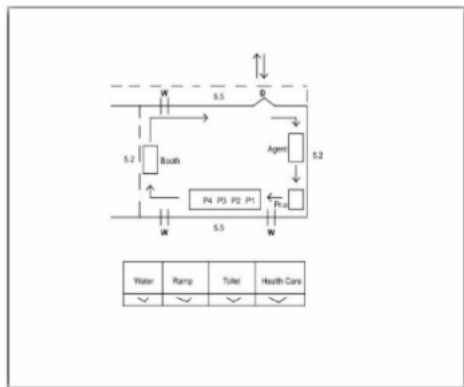

Google Map View

Polling Station Building Front View

Polling Station Front View

Cad View

Key MAP View

1 பெயர் : ஐயலசஷ்மி தந்தை பெயர் : முத்தன் செட்டியார் வீட்டு எண் : 0 வயது : 55 பாலினம் : பெண் Photo is available	NLT2530558	2 பெயர் : சினாராம் தந்தை பெயர் : வகுதராம்ஜி வீட்டு எண் : 00 வயது : 29 பாலினம் : ஆண் Photo is available	NLT1449974	3 பெயர் : நித்யாராணி தந்தை பெயர் : வேடியப்பன் வீட்டு எண் : 0 வயது : 26 பாலினம் : பெண் Photo is available	NLT1379114
4 பெயர் : சரஸ்வதி கணவர் பெயர் : ஜெகதீசன் வீட்டு எண் : 1 வயது : 53 பாலினம் : பெண் Photo is available	NLT1260769	5 பெயர் : செந்தில் தந்தை பெயர் : வேடியப்ப செட்டியார் வீட்டு எண் : 1 வயது : 52 பாலினம் : ஆண் Photo is available	NLT1941301	6 பெயர் : பரிமளா கணவர் பெயர் : தங்கவேல் வீட்டு எண் : 1 வயது : 45 பாலினம் : பெண் Photo is available	NLT2365492
7 பெயர் : ரூபாவதி கணவர் பெயர் : செந்தில் வீட்டு எண் : 1 வயது : 43 பாலினம் : பெண் Photo is available	JMS4623302	8 பெயர் : சந்தியா தந்தை பெயர் : ரமேஷ் வீட்டு எண் : 1 வயது : 31 பாலினம் : பெண் Photo is available	NLT1141613	9 பெயர் : சுகன்யா தந்தை பெயர் : ரமேஷ் வீட்டு எண் : 1 வயது : 29 பாலினம் : பெண் Photo is available	NLT1141621
10 பெயர் : அனுஷா தந்தை பெயர் : சேகர் வீட்டு எண் : 1 வயது : 28 பாலினம் : பெண் Photo is available	NLT1325976	11 பெயர் : துர்காதேவி தந்தை பெயர் : ஜகதீசன் வீட்டு எண் : 1 வயது : 25 பாலினம் : பெண் Photo is available	NLT2300960	12 பெயர் : சரவணன் தந்தை பெயர் : பழனி வீட்டு எண் : 1A வயது : 45 பாலினம் : ஆண் Photo is available	JMS3332350
13 பெயர் : கார்த்திக் தந்தை பெயர் : பழனி வீட்டு எண் : 1A வயது : 40 பாலினம் : ஆண் Photo is available	JMS2514594	14 பெயர் : நவந்தம்மாள் கணவர் பெயர் : வேடியப்ப செட்டியார் வீட்டு எண் : 1A1 வயது : 78 பாலினம் : பெண் Photo is available	NLT1941350	15 பெயர் : கம்சலா கணவர் பெயர் : இராஜேந்திரன் வீட்டு எண் : 1-A1 வயது : 66 பாலினம் : பெண் Photo is available	NLT1941319
16 பெயர் : சமதி கணவர் பெயர் : பட்டாபி வீட்டு எண் : 1-A1 வயது : 53 பாலினம் : பெண் Photo is available	JMS2514529	17 பெயர் : இந்திராணி கணவர் பெயர் : கணேசன் வீட்டு எண் : 1-A1 வயது : 51 பாலினம் : பெண் Photo is available	JMS2515443	18 பெயர் : கணேசன் தந்தை பெயர் : வேடியப்ப செட்டியார் வீட்டு எண் : 1-A2 வயது : 57 பாலினம் : ஆண் Photo is available	NLT1941327
19 பெயர் : வெங்கடேசன் தந்தை பெயர் : வேடியப்ப செட்டியார் வீட்டு எண் : 1-A2 வயது : 56 பாலினம் : ஆண் Photo is available	NLT1941335	20 பெயர் : ஆறுமுகம் தந்தை பெயர் : வேடியப்ப செட்டியார் வீட்டு எண் : 1-A2 வயது : 53 பாலினம் : ஆண் Photo is available	NLT1941343	21 பெயர் : இரமா தந்தை பெயர் : மணி வீட்டு எண் : 2 வயது : 53 பாலினம் : பெண் Photo is available	NLT1941368
22 பெயர் : அரிகிருஷ்ணன் தந்தை பெயர் : மணி வீட்டு எண் : 2 வயது : 43 பாலினம் : ஆண் Photo is available	NLT0676593	23 பெயர் : வெங்கடேசன் தந்தை பெயர் : சம்பத் வீட்டு எண் : 2-184 வயது : 31 பாலினம் : ஆண் Photo is available	NLT1055797	24 பெயர் : வெங்கடேஷ் தந்தை பெயர் : மணி வீட்டு எண் : 2A வயது : 52 பாலினம் : ஆண் Photo is available	NLT1941384
25 பெயர் : மாதா தந்தை பெயர் : மணி வீட்டு எண் : 2A வயது : 50 பாலினம் : ஆண் Photo is available	NLT1623966	26 பெயர் : சரஸ்வதி கணவர் பெயர் : பாலசுப்பிரமணியன் வீட்டு எண் : 3 வயது : 56 பாலினம் : பெண் Photo is available	NLT1941392	27 பெயர் : கார்த்திகா கணவர் பெயர் : சீனிவாசன் வீட்டு எண் : 3 வயது : 48 பாலினம் : பெண் Photo is available	JMS2515245
28 பெயர் : பாலசுப்பிரமணி தந்தை பெயர் : வெங்கடேசன் வீட்டு எண் : 3 வயது : 43 பாலினம் : ஆண் Photo is available	JMS4650669	29 பெயர் : ஆறுமுகம் தந்தை பெயர் : இராமசாமி வீட்டு எண் : 3-5A வயது : 74 பாலினம் : ஆண் Photo is available	NLT0870790	30 பெயர் : சென்னம்மாள் கணவர் பெயர் : ஆறுமுகம் வீட்டு எண் : 3A வயது : 34 பாலினம் : பெண் Photo is available	NLT1055771