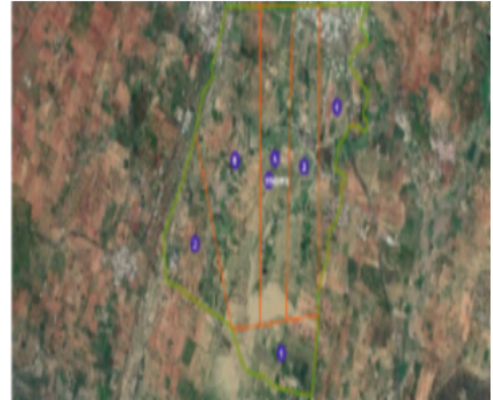

Google Map View