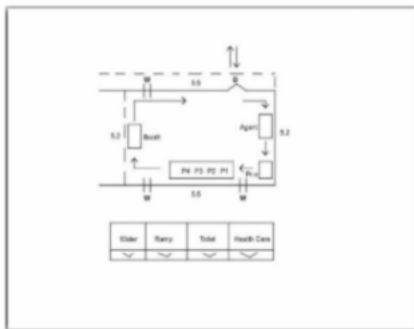

Google Map View

Polling Station Building Front View

Polling Station Front View

Cad View

Key MAP View

1 பெயர் : முருகன் தந்தை பெயர்: சின்னவெள்ளைக் கவுண்டர் வீட்டு எண் : 00 வயது : 73 பாலினம் : ஆண்	NLT1960814 Photo is available	2 பெயர் : கலைச்செல்வி கணவர் பெயர்: வேடியப்பன் வீட்டு எண் : 1 வயது : 53 பாலினம் : பெண்	JMS2491363 Photo is available	3 பெயர் : வினிதா தந்தை பெயர்: விஸ்வநாதன் வீட்டு எண் : 1 வயது : 51 பாலினம் : மூன்றாம் பாலினம்	NLT1294966 Photo is available
4 பெயர் : சிவக்குமார் தந்தை பெயர்: பெருமாள் வீட்டு எண் : 1 வயது : 47 பாலினம் : ஆண்	NLT0732594 Photo is available	5 பெயர் : சித்ரா கணவர் பெயர்: மாதேஷ் வீட்டு எண் : 1 வயது : 45 பாலினம் : பெண்	NLT1240019 Photo is available	6 பெயர் : மலர்கொடி தந்தை பெயர்: முருகன் வீட்டு எண் : 1 வயது : 43 பாலினம் : பெண்	JMS3332434 Photo is available
7 பெயர் : கோகிலா கணவர் பெயர்: வேலு வீட்டு எண் : 1 வயது : 42 பாலினம் : பெண்	NLT0676569 Photo is available	8 பெயர் : கண்ணகி கணவர் பெயர்: லோகநாதன் வீட்டு எண் : 1 வயது : 41 பாலினம் : பெண்	NLT0084756 Photo is available	9 பெயர் : தேவிகா கணவர் பெயர்: சிவக்குமார் வீட்டு எண் : 1 வயது : 41 பாலினம் : பெண்	NLT0732586 Photo is available
10 பெயர் : லோகநாதன் தந்தை பெயர்: கொளந்தை வீட்டு எண் : 1 வயது : 39 பாலினம் : ஆண்	NLT0084699 Photo is available	11 பெயர் : சிவா தந்தை பெயர்: மாதா வீட்டு எண் : 1 வயது : 39 பாலினம் : ஆண்	NLT1311448 Photo is available	12 பெயர் : கீர்த்தனா தந்தை பெயர்: வேலு வீட்டு எண் : 1 வயது : 39 பாலினம் : மூன்றாம் பாலினம்	NLT1294982 Photo is available
13 பெயர் : அஸ்வினி தந்தை பெயர்: சேகர் வீட்டு எண் : 1 வயது : 39 பாலினம் : மூன்றாம் பாலினம்	NLT1294990 Photo is available	14 பெயர் : உமாமகேஸ்வரி இதரர் பெயர்: வினிதா வீட்டு எண் : 1 வயது : 39 பாலினம் : மூன்றாம் பாலினம்	NLT1295039 Photo is available	15 பெயர் : ஊர்வசி தந்தை பெயர்: பெருமாள் வீட்டு எண் : 1 வயது : 37 பாலினம் : மூன்றாம் பாலினம்	NLT1295013 Photo is available
16 பெயர் : செளமியா தந்தை பெயர்: பாலகிருஷ்ணன் வீட்டு எண் : 1 வயது : 36 பாலினம் : மூன்றாம் பாலினம்	NLT1311398 Photo is available	17 பெயர் : அனுசுயா தந்தை பெயர்: பழனி வீட்டு எண் : 1 வயது : 35 பாலினம் : மூன்றாம் பாலினம்	NLT1311455 Photo is available	18 பெயர் : ரத்தனா தந்தை பெயர்: முனுசாமி வீட்டு எண் : 1 வயது : 33 பாலினம் : மூன்றாம் பாலினம்	NLT1294974 Photo is available
19 பெயர் : பாணுப்பிரியா தந்தை பெயர்: கணபதி வீட்டு எண் : 1 வயது : 33 பாலினம் : பெண்	NLT1056142 Photo is available	20 பெயர் : மணிமேகலை தந்தை பெயர்: பாலாஜி வீட்டு எண் : 1 வயது : 32 பாலினம் : ஆண்	NLT1095942 Photo is available	21 பெயர் : ரீதா இதரர் பெயர்: வினிதா வீட்டு எண் : 1 வயது : 31 பாலினம் : மூன்றாம் பாலினம்	NLT1295021 Photo is available
22 பெயர் : விசாலி தந்தை பெயர்: கோவிந்தராஜ் வீட்டு எண் : 1 வயது : 31 பாலினம் : மூன்றாம் பாலினம்	NLT1295005 Photo is available	23 பெயர் : ஜனனி லோ தந்தை பெயர்: லோகநாதன் வீட்டு எண் : 1 வயது : 24 பாலினம் : பெண்	NLT2322923 Photo is available	24 பெயர் : ரமேஷ் தந்தை பெயர்: செல்வம் வீட்டு எண் : 1 வயது : 20 பாலினம் : ஆண்	NLT2478949 Photo is available
S 25 பெயர் : ரங்கநாயகி கணவர் பெயர்: நாகராஜன் வீட்டு எண் : 1/45 வயது : 62 பாலினம் : பெண்	NLT1948157 Photo is available	26 பெயர் : கீதா கணவர் பெயர்: செல்வகுமார் வீட்டு எண் : 1/107 வயது : 33 பாலினம் : பெண்	NLT2365641 Photo is available	27 பெயர் : விஜி இதரர் பெயர்: அஜ்ஜீ வீட்டு எண் : 2 வயது : 39 பாலினம் : மூன்றாம் பாலினம்	NLT1295062 Photo is available
28 பெயர் : தமிழ்ரோஜா இதரர் பெயர்: அஸ்வினி வீட்டு எண் : 2 வயது : 34 பாலினம் : மூன்றாம் பாலினம்	NLT1295054 Photo is available	29 பெயர் : கார்த்திகேயன் தந்தை பெயர்: அண்ணாமலை வீட்டு எண் : 2 வயது : 29 பாலினம் : ஆண்	NLT1294735 Photo is available	30 பெயர் : நந்தினி.ஏ.ம.கே தந்தை பெயர்: மூர்த்தி வீட்டு எண் : 2 வயது : 26 பாலினம் : பெண்	NLT1345214 Photo is available