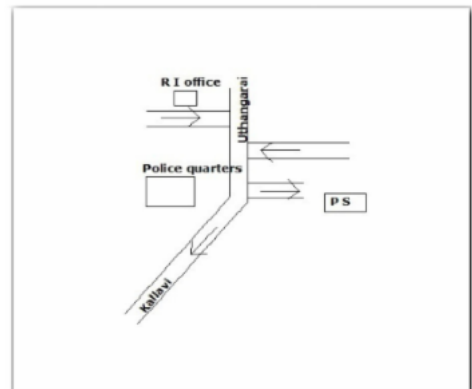

Key MAP View