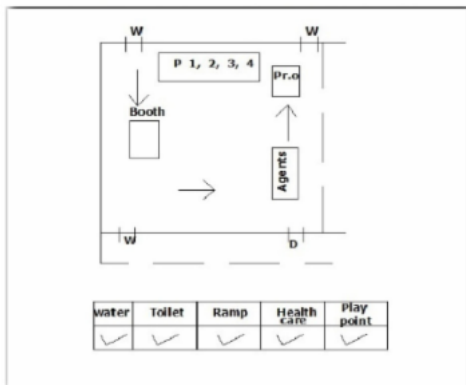

Google Map View

Polling Station Building Front View

Polling Station Front View

Cad View

Key MAP View

1 பெயர் : வசந்தா கணவர் பெயர்: சரவணன் வீட்டு எண் : 2 வயது : 39 பாலினம் : பெண் Photo is available	JMS4651386	2 பெயர் : சல்மான் தந்தை பெயர்: உம்மர் வீட்டு எண் : 3 வயது : 26 பாலினம் : ஆண் Photo is available	NLT1448828	3 பெயர் : தரணிதரன் அழகிரி தாயின் பெயர்: பிரியா அழகிரி வீட்டு எண் : 4/130ஏ வயது : 22 பாலினம் : ஆண் Photo is available	NLT2519726
4 பெயர் : அப்துல் அலிம் தந்தை பெயர்: முகமது உஸ்மான் வீட்டு எண் : 5 வயது : 35 பாலினம் : ஆண் Photo is available	NLT0125930	5 பெயர் : ஷாபீதா கணவர் பெயர்: சர்தார்பாஷா வீட்டு எண் : 6 வயது : 45 பாலினம் : பெண் Photo is available	JMS4625273	6 பெயர் : அனிஷ் ஃபாத்திமா தந்தை பெயர்: சர்தார வீட்டு எண் : 6 வயது : 21 பாலினம் : பெண் Photo is available	NLT2417509
7 பெயர் : ஆனந்த் தந்தை பெயர்: நேசன் வீட்டு எண் : 6-17B வயது : 40 பாலினம் : ஆண் Photo is available	NLT0126029	8 பெயர் : மணிகண்டன் தந்தை பெயர்: ரமேஷ் வீட்டு எண் : 6A வயது : 25 பாலினம் : ஆண் Photo is available	NLT1384056	9 பெயர் : திம்மராயன் தந்தை பெயர்: பீதார்நாயக்கர் வீட்டு எண் : 8 வயது : 68 பாலினம் : ஆண் Photo is available	JMS4651162
10 பெயர் : மங்கா கணவர் பெயர்: திம்மராயன் வீட்டு எண் : 8 வயது : 64 பாலினம் : பெண் Photo is available	JMS4651147	11 பெயர் : சரஸ்வதி கணவர் பெயர்: சரவணன் வீட்டு எண் : 15 வயது : 55 பாலினம் : பெண் Photo is available	NLT0124776	12 பெயர் : சிவபூர் தந்தை பெயர்: சரவணன் வீட்டு எண் : 15 வயது : 29 பாலினம் : பெண் Photo is available	NLT1208685
13 பெயர் : தீபக் தந்தை பெயர்: சரவணன் வீட்டு எண் : 15 வயது : 26 பாலினம் : ஆண் Photo is available	NLT1392075	14 பெயர் : முனிலட்சுமி கணவர் பெயர்: வெங்கடேசன் வீட்டு எண் : 16A வயது : 47 பாலினம் : பெண் Photo is available	JMS1584374	15 பெயர் : லட்சுமிபிரியா தந்தை பெயர்: வெங்கடேசன் வீட்டு எண் : 16A வயது : 25 பாலினம் : பெண் Photo is available	NLT1384015
16 பெயர் : ராம்குமார் தந்தை பெயர்: வெங்கடேசன் வீட்டு எண் : 16-A வயது : 25 பாலினம் : ஆண் Photo is available	NLT1429448	17 பெயர் : செல்வராஜ் தந்தை பெயர்: முனியப்பன் வீட்டு எண் : 18/48பி வயது : 59 பாலினம் : ஆண் Photo is available	NLT0728832	18 பெயர் : ஜீவா கணவர் பெயர்: செல்வராஜ் வீட்டு எண் : 18/48பி வயது : 54 பாலினம் : பெண் Photo is available	JMS2513273
19 பெயர் : மணி தந்தை பெயர்: செல்வராஜ் வீட்டு எண் : 18/48பி வயது : 31 பாலினம் : ஆண் Photo is available	NLT1055847	20 பெயர் : ஜீவிதா தந்தை பெயர்: முருகன் வீட்டு எண் : 18/48பி வயது : 30 பாலினம் : பெண் Photo is available	NLT2540730	21 பெயர் : குணசேகரன் தந்தை பெயர்: ராமமூர்த்தி வீட்டு எண் : 19 வயது : 62 பாலினம் : ஆண் Photo is available	NLT1326016
22 பெயர் : சம்பூரணம் கணவர் பெயர்: குணசேகரன் வீட்டு எண் : 19 வயது : 56 பாலினம் : பெண் Photo is available	NLT1326008	S 23 பெயர் : திவ்யா தந்தை பெயர்: குணசேகரன் வீட்டு எண் : 19 வயது : 26 பாலினம் : பெண் DELETED Photo is available	NLT1390749	24 பெயர் : சந்தோஷ்குமார் தந்தை பெயர்: குணசேகரன் வீட்டு எண் : 19 வயது : 23 பாலினம் : ஆண் Photo is available	NLT2277275
25 பெயர் : மீனா ரா தந்தை பெயர்: ராமமூர்த்தி மு வீட்டு எண் : 21/13 வயது : 22 பாலினம் : பெண் Photo is available	NLT2368660	26 பெயர் : உதயகுமார் தந்தை பெயர்: முருகேசன் வீட்டு எண் : 22G வயது : 43 பாலினம் : ஆண் Photo is available	JMS4650784	27 பெயர் : ஆதித்யா கணவர் பெயர்: விமல் ராஜ் வீட்டு எண் : 39/41 வயது : 35 பாலினம் : பெண் Photo is available	NLT2206290
28 பெயர் : நிஷா தந்தை பெயர்: நவாப் வீட்டு எண் : 48/176 வயது : 26 பாலினம் : பெண் Photo is available	NLT1345271	29 பெயர் : ஞானசெல்வி தாயின் பெயர்: சின்னப்பா வீட்டு எண் : 50A வயது : 36 பாலினம் : பெண் Photo is available	JMS4686614	30 பெயர் : பாத்திமா தந்தை பெயர்: அப்துல்பைரோல் வீட்டு எண் : 50C வயது : 50 பாலினம் : பெண் Photo is available	JMS4651204