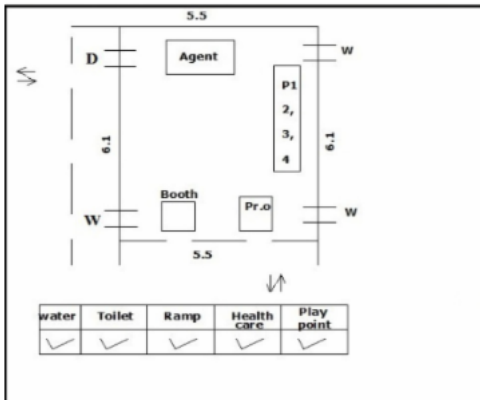

Google Map View

Polling Station Building Front View

Polling Station Front View

Cad View

Key MAP View

1 பெயர் : கருப்பையா தந்தை பெயர் : சோலைமலை வீட்டு எண் : 0 வயது : 49 பாலினம் : ஆண்	NLT1392232 Photo is available	2 பெயர் : கார்த்திகா கணவர் பெயர் : கருப்பையா வீட்டு எண் : 0 வயது : 42 பாலினம் : பெண்	NLT1392182 Photo is available	3 பெயர் : தனபாக்கியம் கணவர் பெயர் : தண்டபாணி வீட்டு எண் : 1 வயது : 77 பாலினம் : பெண்	NLT0902510 Photo is available
4 பெயர் : சுபாஷ்சந்திரபோஷ் தந்தை பெயர் : கோபால் வீட்டு எண் : 1 வயது : 65 பாலினம் : ஆண்	NLT0594820 Photo is available	5 பெயர் : மாது தந்தை பெயர் : முனுசாமி வீட்டு எண் : 1 வயது : 60 பாலினம் : ஆண்	NLT1393123 Photo is available	6 பெயர் : காசாம்பு கணவர் பெயர் : மாது வீட்டு எண் : 1 வயது : 53 பாலினம் : பெண்	NLT1393107 Photo is available
7 பெயர் : சாந்தா தந்தை பெயர் : ஆறுமுகம் வீட்டு எண் : 1 வயது : 50 பாலினம் : பெண்	NLT0768663 Photo is available	8 பெயர் : சங்கர் தந்தை பெயர் : பச்சையப்ப செட்டி வீட்டு எண் : 1 வயது : 48 பாலினம் : ஆண்	NLT0677096 Photo is available	9 பெயர் : சரவணன் தந்தை பெயர் : மாணிக்கம் வீட்டு எண் : 1 வயது : 46 பாலினம் : ஆண்	NLT0677377 Photo is available
10 பெயர் : சாந்தி கணவர் பெயர் : தருமன் வீட்டு எண் : 1 வயது : 46 பாலினம் : பெண்	NLT0768671 Photo is available	11 பெயர் : சத்தியா தந்தை பெயர் : தண்டபாணி வீட்டு எண் : 1 வயது : 45 பாலினம் : பெண்	NLT0873026 Photo is available	12 பெயர் : கீதா கணவர் பெயர் : சங்கர் வீட்டு எண் : 1 வயது : 43 பாலினம் : பெண்	NLT0677070 Photo is available
13 பெயர் : தீபா கணவர் பெயர் : இராஜபாபு வீட்டு எண் : 1 வயது : 43 பாலினம் : பெண்	NLT2200608 Photo is available	14 பெயர் : காயத்ரி கணவர் பெயர் : விமலாதித்தன் வீட்டு எண் : 1 வயது : 40 பாலினம் : பெண்	NLT0871749 Photo is available	15 பெயர் : மோகனா கணவர் பெயர் : தமிழரசன் வீட்டு எண் : 1 வயது : 40 பாலினம் : பெண்	NLT1096080 Photo is available
16 பெயர் : மகேந்திரன் தந்தை பெயர் : மாது வீட்டு எண் : 1 வயது : 40 பாலினம் : ஆண்	NLT1393271 Photo is available	17 பெயர் : சத்திரியன் தந்தை பெயர் : சுபாஷ்சந்திரபோஷ் வீட்டு எண் : 1 வயது : 38 பாலினம் : ஆண்	NLT0594598 Photo is available	18 பெயர் : ஏழுமலை தந்தை பெயர் : ராமம்யா வீட்டு எண் : 1 வயது : 37 பாலினம் : ஆண்	NLT0768689 Photo is available
19 பெயர் : பிரவின்குமார் தந்தை பெயர் : சுபாஷ்சந்திரபோஷ் வீட்டு எண் : 1 வயது : 35 பாலினம் : ஆண்	NLT0594713 Photo is available	20 பெயர் : சத்யா கணவர் பெயர் : மகேந்திரன் வீட்டு எண் : 1 வயது : 35 பாலினம் : பெண்	NLT1392927 Photo is available	21 பெயர் : நாகராஜி தந்தை பெயர் : செவத்தான் வீட்டு எண் : 1 வயது : 34 பாலினம் : ஆண்	NLT0768333 Photo is available
22 பெயர் : சொந்திரபாண்டியன் தந்தை பெயர் : தேவேந்திரன் வீட்டு எண் : 1 வயது : 31 பாலினம் : ஆண்	NLT1096130 Photo is available	23 பெயர் : சிவசக்தி தந்தை பெயர் : ராமு வீட்டு எண் : 1 வயது : 31 பாலினம் : ஆண்	NLT1056720 Photo is available	24 பெயர் : துரை பாண்டியன் தந்தை பெயர் : வேலு வீட்டு எண் : 1 வயது : 29 பாலினம் : ஆண்	NLT1210293 Photo is available
25 பெயர் : மோனிகா தந்தை பெயர் : செந்தில்குமார் வீட்டு எண் : 1 வயது : 28 பாலினம் : பெண்	NLT1240324 Photo is available	26 பெயர் : மஹபூப் பாஷா தந்தை பெயர் : சர்தார்சாயபு வீட்டு எண் : 1-11E3 வயது : 63 பாலினம் : ஆண்	NLT0729707 Photo is available	27 பெயர் : குலாபி கணவர் பெயர் : மஹபூப்பாஷா வீட்டு எண் : 1-11E3 வயது : 59 பாலினம் : பெண்	NLT0729715 Photo is available
28 பெயர் : முகம்மது தந்தை பெயர் : மாபுப்பாஷா வீட்டு எண் : 1-11E3 வயது : 36 பாலினம் : ஆண்	NLT0677567 Photo is available	29 பெயர் : குல்ஜார்பேகம் தந்தை பெயர் : மாபுப்பாஷா வீட்டு எண் : 1-11F3 வயது : 31 பாலினம் : பெண்	NLT1056811 Photo is available	30 பெயர் : ஆனந்தி கணவர் பெயர் : சுபாஸ் சந்திரபோஸ் வீட்டு எண் : 1-111 வயது : 56 பாலினம் : பெண்	NLT0677401 Photo is available