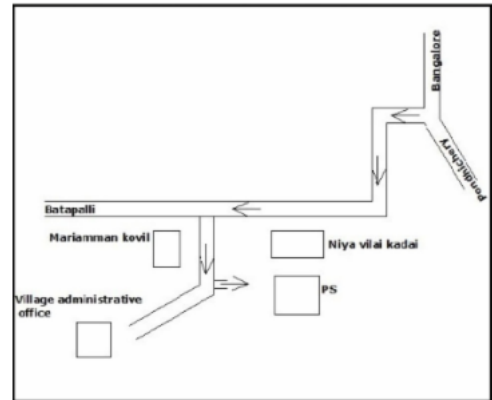

Cad View

Key MAP View