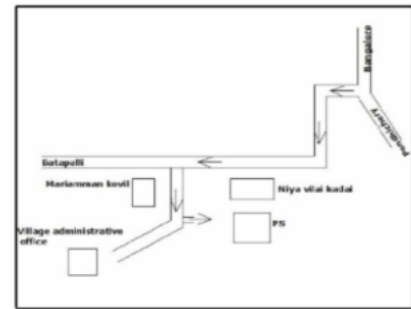

Key MAP View