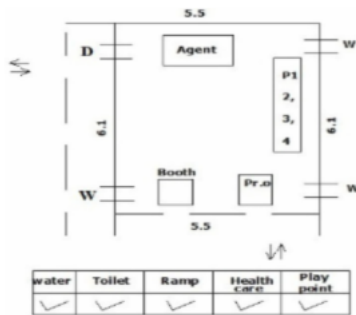

Google Map View

Polling Station Building Front View

Polling Station Front View

Cad View

Key MAP View

1 பெயர் : வனசுந்தரி கணவர் பெயர்: முருகேசன் வீட்டு எண் : 106 வயது : 74 பாலினம் : பெண்	JMS1246461 Photo is available	2 பெயர் : எழில்பிரியா தந்தை பெயர்: சுகுராமன் வீட்டு எண் : 106 வயது : 37 பாலினம் : பெண்	NLT0085340 Photo is available	3 பெயர் : வெங்கடேசன் தந்தை பெயர்: நாகராஜன் வீட்டு எண் : 106 வயது : 35 பாலினம் : ஆண்	NLT0957738 Photo is available
4 பெயர் : மணிகண்டன் தந்தை பெயர்: நாகராஜன் வீட்டு எண் : 106 வயது : 33 பாலினம் : ஆண்	NLT0958140 Photo is available	5 பெயர் : விஜயசாந்தி தந்தை பெயர்: சுப்பிரமணி வீட்டு எண் : 106 வயது : 30 பாலினம் : பெண்	NLT1056928 Photo is available	6 பெயர் : கோவிந்தசாமி தந்தை பெயர்: பழனி வீட்டு எண் : 106A வயது : 56 பாலினம் : ஆண்	NLT0677799 Photo is available
7 பெயர் : மலர்விழி கணவர் பெயர்: கோவிந்தசாமி வீட்டு எண் : 106ஏ வயது : 53 பாலினம் : பெண்	NLT2249282 Photo is available	8 பெயர் : ரம்யாபுரீ தந்தை பெயர்: கோவிந்தசாமி வீட்டு எண் : 106A வயது : 29 பாலினம் : பெண்	NLT1326032 Photo is available	9 பெயர் : நித்யா கோ ம தந்தை பெயர்: கோவிந்தசாமி வீட்டு எண் : 106அ வயது : 22 பாலினம் : பெண்	NLT2428860 Photo is available
10 பெயர் : தில்லைகரசி தந்தை பெயர்: முருகேசன் வீட்டு எண் : 106B வயது : 43 பாலினம் : பெண்	JMS2523611 Photo is available	11 பெயர் : மனோகரன் தந்தை பெயர்: கோவிந்தசாமி வீட்டு எண் : 106-F வயது : 74 பாலினம் : ஆண்	NLT0768291 Photo is available	12 பெயர் : சங்கீதா கணவர் பெயர்: ஞானசேகரன் வீட்டு எண் : 107 வயது : 51 பாலினம் : பெண்	JMS2524106 Photo is available
13 பெயர் : சுகுமாரன் தந்தை பெயர்: கேசவன் வீட்டு எண் : 107/29A1 வயது : 65 பாலினம் : ஆண்	JMS2523579 Photo is available	14 பெயர் : தமிழ்ச்செல்வி கணவர் பெயர்: சுகுமாரன் வீட்டு எண் : 107/29A1 வயது : 57 பாலினம் : பெண்	JMS2523561 Photo is available	15 பெயர் : கிருஷ்ணன் தந்தை பெயர்: கிருஷ்ணன் வீட்டு எண் : 107A வயது : 64 பாலினம் : ஆண்	NLT0677088 Photo is available
16 பெயர் : நடராஜன் தந்தை பெயர்: கந்தசாமி வீட்டு எண் : 108 வயது : 70 பாலினம் : ஆண்	NLT1974369 Photo is available	17 பெயர் : நூர்ஜான் கணவர் பெயர்: சையத் ஈசாக் வீட்டு எண் : 108B வயது : 85 பாலினம் : பெண்	NLT1056951 Photo is available	18 பெயர் : பைரோஸ் கணவர் பெயர்: ரியாசுதீன் வீட்டு எண் : 109 வயது : 53 பாலினம் : பெண்	NLT1974393 Photo is available
19 பெயர் : வள்ளிநாயகி கணவர் பெயர்: வேலாயுதம் வீட்டு எண் : 109 வயது : 52 பாலினம் : பெண்	JMS1560465 Photo is available	20 பெயர் : முகமதுசலீம்பாஷா தந்தை பெயர்: முகமதுஉஸ்மான் வீட்டு எண் : 109 வயது : 39 பாலினம் : ஆண்	NLT0768432 Photo is available	21 பெயர் : ரேவதி கணவர் பெயர்: பிரசாந்த் பிரசாந்த் வீட்டு எண் : 109 வயது : 35 பாலினம் : பெண்	NLT0677948 Photo is available
22 பெயர் : முகமது ஜாவித் பாஷா தந்தை பெயர்: முகமது உஸ்மான் வீட்டு எண் : 109 வயது : 32 பாலினம் : பெண்	NLT1056639 Photo is available	23 பெயர் : ரியாசுதீன் தந்தை பெயர்: பாபு வீட்டு எண் : 109-27 வயது : 61 பாலினம் : ஆண்	JMS2522696 Photo is available	#2 24 பெயர் : முகமது பரகத் ரி தந்தை பெயர்: ரியாசுதீன் வீட்டு எண் : 109-27 வயது : 37 பாலினம் : ஆண்	NLT0768358 Photo is available
25 பெயர் : சித்திக் தந்தை பெயர்: ரியாசுதீன் வீட்டு எண் : 109-27 வயது : 33 பாலினம் : ஆண்	NLT0729533 Photo is available	#2 26 பெயர் : ருக்ஸார் முகமதுபர்கத் கணவர் பெயர்: முகமதுபர்கத் வீட்டு எண் : 109-27 வயது : 31 பாலினம் : பெண்	NLT0958116 Photo is available	27 பெயர் : பாமிதா தந்தை பெயர்: ரியாசுதீன் வீட்டு எண் : 109-27 வயது : 31 பாலினம் : பெண்	NLT0957670 Photo is available
28 பெயர் : பஹிமா தந்தை பெயர்: ரியாசுதீன் வீட்டு எண் : 109-57 வயது : 28 பாலினம் : பெண்	NLT1210228 Photo is available	29 பெயர் : ஷர்மினா கணவர் பெயர்: மைனுதீன் வீட்டு எண் : 109-156 வயது : 41 பாலினம் : பெண்	NLT0085092 Photo is available	30 பெயர் : ஜெபின் தாஜ் கணவர் பெயர்: முகமதுசலீம்பாஷா வீட்டு எண் : 109/304 வயது : 37 பாலினம் : பெண்	NLT2557619 Photo is available