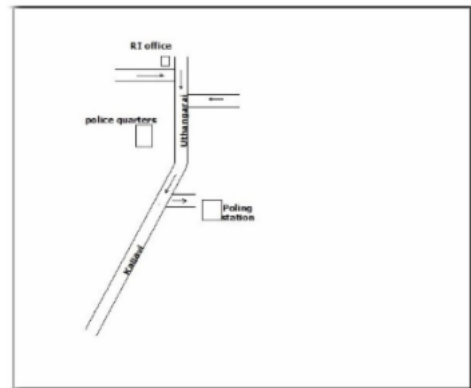

Cad View

Key MAP View