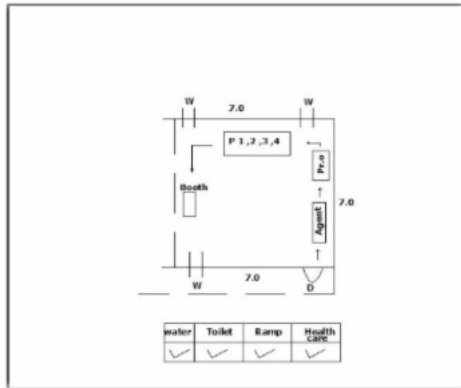

Google Map View

Polling Station Building Front View

Polling Station Front View

Cad View

Key MAP View

1 பெயர் : சிவலிங்கம் தந்தை பெயர்: நடேசமுதலியார் வீட்டு எண் : 1 வயது : 58 பாலினம் : ஆண்	NLT1901693 Photo is available	2 பெயர் : ஜெயந்தி கணவர் பெயர்: சிவலிங்கம் வீட்டு எண் : 1 வயது : 51 பாலினம் : பெண்	NLT1901701 Photo is available	3 பெயர் : சங்கர் தந்தை பெயர்: முத்துகவுண்டர் வீட்டு எண் : 1 வயது : 44 பாலினம் : ஆண்	NLT0873406 Photo is available
4 பெயர் : அருண் குமார் தந்தை பெயர்: கல்யாணகுமார் வீட்டு எண் : 1 வயது : 30 பாலினம் : ஆண்	NLT1210491 Photo is available	5 பெயர் : புண்ணியகோடி தந்தை பெயர்: முத்துசாமி வீட்டு எண் : 2 வயது : 49 பாலினம் : ஆண்	NLT0678185 Photo is available	6 பெயர் : தீபா கணவர் பெயர்: ஜனார்தனம் வீட்டு எண் : 2 வயது : 47 பாலினம் : பெண்	JMS1551753 Photo is available
7 பெயர் : கனிமொழி கணவர் பெயர்: புண்ணியகோடி வீட்டு எண் : 2 வயது : 43 பாலினம் : பெண்	NLT0678177 Photo is available	8 பெயர் : ஜானகிராமன் தந்தை பெயர்: திருமலை வீட்டு எண் : 2 வயது : 26 பாலினம் : ஆண்	NLT1361104 Photo is available	9 பெயர் : சத்யா தாயின் பெயர்: கவிதா வீட்டு எண் : 02 வயது : 24 பாலினம் : பெண்	NLT2186757 Photo is available
10 பெயர் : வீணா பா கணவர் பெயர்: பாவேந்தன் ஜ வீட்டு எண் : 2 வயது : 23 பாலினம் : பெண்	NLT2473429 Photo is available	11 பெயர் : முத்துசாமி தந்தை பெயர்: முருக முதலியார் வீட்டு எண் : 2A வயது : 73 பாலினம் : ஆண்	NLT1901719 Photo is available	12 பெயர் : தனலட்சுமி கணவர் பெயர்: முத்துசாமி வீட்டு எண் : 2A வயது : 71 பாலினம் : பெண்	NLT1901727 Photo is available
13 பெயர் : ஜனார்த்தனன் தந்தை பெயர்: முத்துசாமி வீட்டு எண் : 2A வயது : 53 பாலினம் : ஆண்	NLT1901735 Photo is available	14 பெயர் : திருமலை தந்தை பெயர்: முத்துசாமி வீட்டு எண் : 2A வயது : 51 பாலினம் : ஆண்	NLT1901743 Photo is available	15 பெயர் : புஷ்பலதா கணவர் பெயர்: சுரேஷ்குமார் வீட்டு எண் : 2A வயது : 50 பாலினம் : பெண்	NLT1142280 Photo is available
16 பெயர் : கவிதா கணவர் பெயர்: திருமலை வீட்டு எண் : 2A வயது : 47 பாலினம் : பெண்	JMS1584291 Photo is available	17 பெயர் : சூர்யா தந்தை பெயர்: சுரேஷ்குமார் வீட்டு எண் : 2A வயது : 30 பாலினம் : ஆண்	NLT1142272 Photo is available	18 பெயர் : பாவேந்தன் தந்தை பெயர்: ஜனார்த்தனம் வீட்டு எண் : 2A வயது : 29 பாலினம் : ஆண்	NLT1169762 Photo is available
19 பெயர் : காமாட்சி அம்மாள் கணவர் பெயர்: ரத்தினவேல் முதலியார் வீட்டு எண் : 3 வயது : 86 பாலினம் : பெண்	NLT1901750 Photo is available	20 பெயர் : வள்ளி கணவர் பெயர்: மாதா வீட்டு எண் : 3 வயது : 45 பாலினம் : பெண்	NLT1142322 Photo is available	21 பெயர் : ஸ்ரீ அஸ்வின் தந்தை பெயர்: உதயசங்கர் வீட்டு எண் : 3 வயது : 24 பாலினம் : ஆண்	NLT2173524 Photo is available
22 பெயர் : கார்த்திகேயன் தந்தை பெயர்: ரத்தினவேல் வீட்டு எண் : 3-3 வயது : 58 பாலினம் : ஆண்	NLT1901768 Photo is available	23 பெயர் : உஷாராணி கணவர் பெயர்: கார்த்திகேயன் வீட்டு எண் : 3-3 வயது : 53 பாலினம் : பெண்	NLT1901776 Photo is available	24 பெயர் : ரசிகா தந்தை பெயர்: கார்த்திகேயன் வீட்டு எண் : 3-3 வயது : 30 பாலினம் : பெண்	NLT1057397 Photo is available
25 பெயர் : ரவீணா தந்தை பெயர்: கார்த்திகேயன் வீட்டு எண் : 3-3 வயது : 29 பாலினம் : பெண்	NLT1142264 Photo is available	S 26 பெயர் : சந்தோஷ்கா தந்தை பெயர்: பரமசிவம் வீட்டு எண் : 3-5 வயது : 30 பாலினம் : பெண்	NLT1142231 Photo is available	27 பெயர் : ரவி தந்தை பெயர்: ஆறுமுக முதலியார் வீட்டு எண் : 4 வயது : 67 பாலினம் : ஆண்	NLT1901792 Photo is available
28 பெயர் : பார்த்திபன் தந்தை பெயர்: ஆறுமுக முதலியார் வீட்டு எண் : 4 வயது : 63 பாலினம் : ஆண்	NLT1901800 Photo is available	29 பெயர் : வசந்தி கணவர் பெயர்: ரவி வீட்டு எண் : 4 வயது : 59 பாலினம் : பெண்	NLT1901818 Photo is available	30 பெயர் : பிரசாத் தந்தை பெயர்: பாண்டிரங்கன் வீட்டு எண் : 4 வயது : 39 பாலினம் : ஆண்	JMS4632550 Photo is available